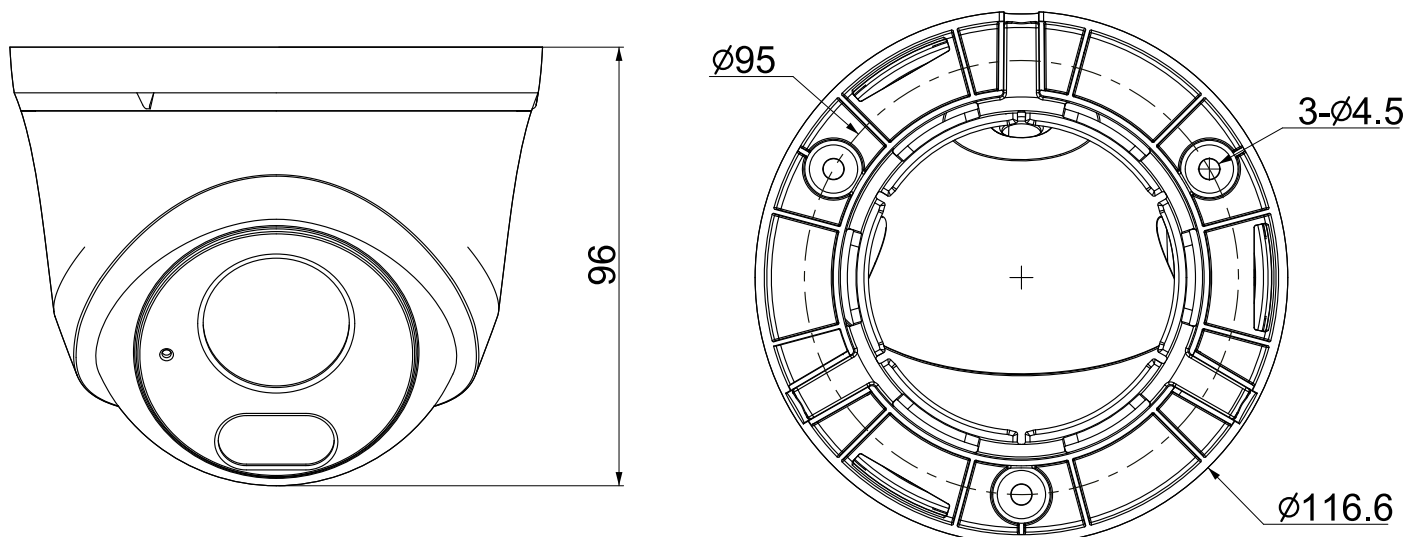

Габаритные размеры в мм

Аксессуары