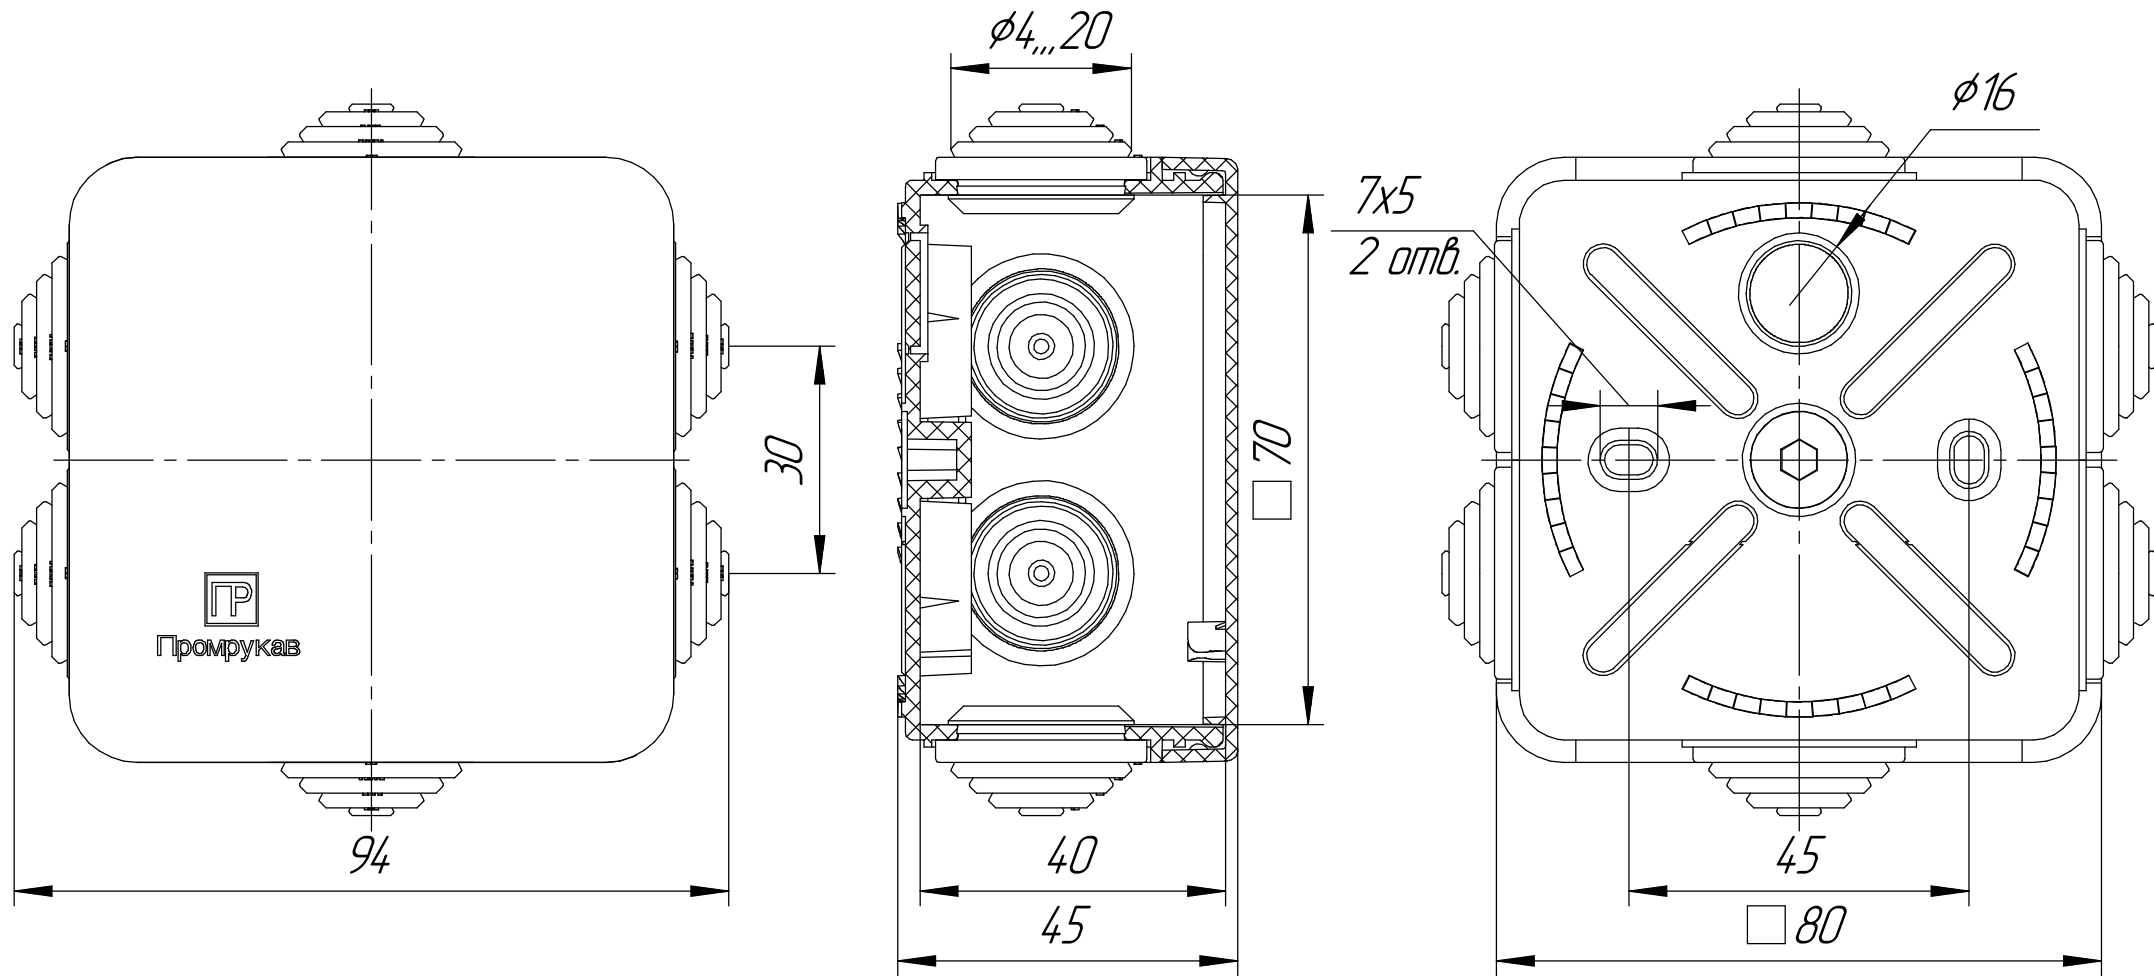

Промрукав
Русский производитель электрики

Коробка распределительная 40-0200-9005 для о/п безгалогенная (HF) черная 70x70x40