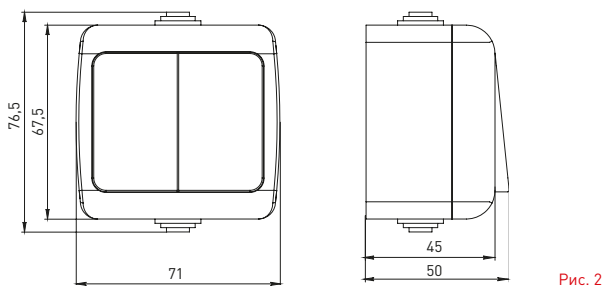

Изображение	Наименование	Габаритные размеры	Напряжение, В	Ном. ток, А	Масса нетто, кг	Схематическое изображение	Принципиальная схема	Артикул
	Блок-розетка «Мурманск», 16А с заземлением с крышкой + 1-клавишный выключатель IP54, серый EKF PROxima	Рис. 4	230	16	0,164			EFRV16-050-30-540
	Блок-розетка «Мурманск», 16А с заземлением с крышкой + 2-клавишный выключатель IP54, серый EKF PROxima	Рис. 4		16	0,172			EFRV16-052-30-540

ТЕХНИЧЕСКИЕ ХАРАКТЕРИСТИКИ

Параметры	Значения	
	выключатели	розетки
Способ монтажа	Открытая установка	
Цвет	Серый	
Степень защиты	IP 54	
Номинальный ток, А	10	16

Габаритные и установочные размеры

Рис. 1

Рис. 2

Рис. 3

Рис. 4