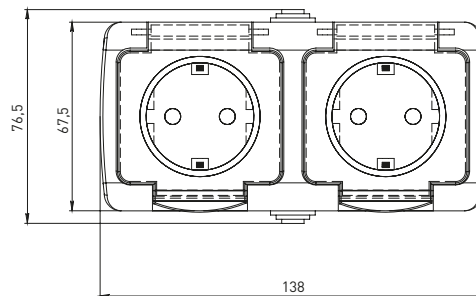

Изображение	Наименование	Габаритные размеры	Напряжение, В	Ном. ток, А	Масса нетто, кг	Схематическое изображение	Принципиальная схема	Артикул
	Блок-розетка «Мурманск», 16А с заземлением с крышкой + 1-клавишный выключатель IP54, серый EKF PROxima	Рис. 4	230	16	0,164			EFRV16-050-30-540
	Блок-розетка «Мурманск», 16А с заземлением с крышкой + 2-клавишный выключатель IP54, серый EKF PROxima	Рис. 4		16	0,172			EFRV16-052-30-540

ТЕХНИЧЕСКИЕ ХАРАКТЕРИСТИКИ

Параметры	Значения	
	выключатели	розетки
Способ монтажа	Открытая установка	
Цвет	Серый	
Степень защиты	IP 54	
Номинальный ток, А	10	16

Габаритные и установочные размеры

Рис. 1

Рис. 2

Рис. 3

Рис. 4