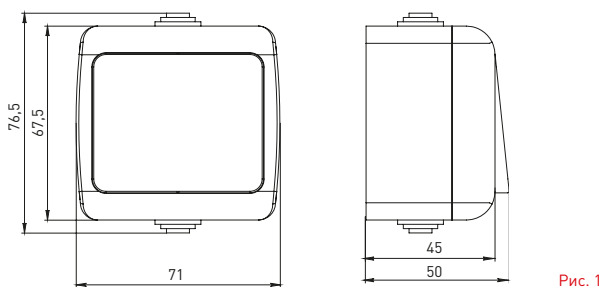

Изображение	Наименование	Габаритные размеры	Напряжение, В	Ном. ток, А	Масса нетто, кг	Схематическое изображение	Принципиальная схема	Артикул
	Блок-розетка «Мурманск», 16А с заземлением с крышкой + 1-клавишный выключатель IP54, серый EKF PROxima	Рис. 4	230	16	0,164			EFRV16-050-30-540
	Блок-розетка «Мурманск», 16А с заземлением с крышкой + 2-клавишный выключатель IP54, серый EKF PROxima	Рис. 4		16	0,172			EFRV16-052-30-540

ТЕХНИЧЕСКИЕ ХАРАКТЕРИСТИКИ

Параметры	Значения	
	выключатели	розетки
Способ монтажа	Открытая установка	
Цвет	Серый	
Степень защиты	IP 54	
Номинальный ток, А	10	16

Габаритные и установочные размеры

Рис. 1

Рис. 2

Рис. 3

Рис. 4