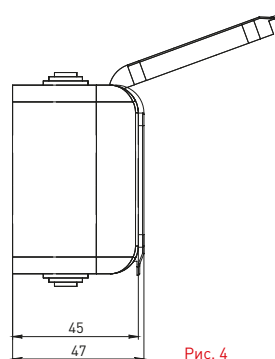

Изображение	Наименование	Габаритные размеры	Напряжение, В	Ном. ток, А	Масса нетто, кг	Схематическое изображение	Принципиальная схема	Артикул
	Блок-розетка «Мурманск», 16А с заземлением с крышкой + 1-клавишный выключатель IP54, серый EKF PROxima	Рис. 4	230	16	0,164			EFRV16-050-30-540
	Блок-розетка «Мурманск», 16А с заземлением с крышкой + 2-клавишный выключатель IP54, серый EKF PROxima	Рис. 4		16	0,172			EFRV16-052-30-540

ТЕХНИЧЕСКИЕ ХАРАКТЕРИСТИКИ

Параметры	Значения	
	выключатели	розетки
Способ монтажа	Открытая установка	
Цвет	Серый	
Степень защиты	IP 54	
Номинальный ток, А	10	16

Габаритные и установочные размеры

Рис. 1

Рис. 2

Рис. 3

Рис. 4