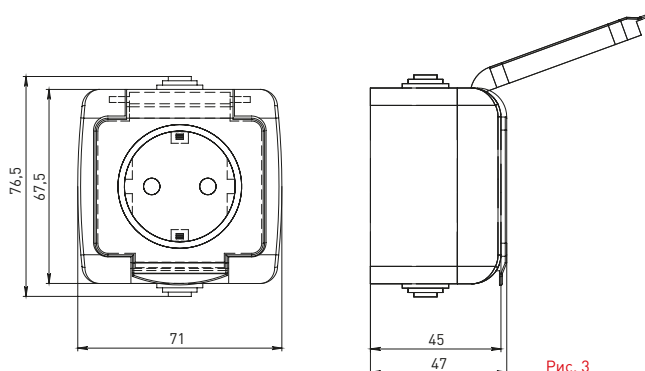

Изображение	Наименование	Габаритные размеры	Напряжение, В	Ном. ток, А	Масса нетто, кг	Схематическое изображение	Принципиальная схема	Артикул
	Блок-розетка «Мурманск», 16А с заземлением с крышкой + 1-клавишный выключатель IP54, серый EKF PROxima	Рис. 4	230	16	0,164			EFRV16-050-30-540
	Блок-розетка «Мурманск», 16А с заземлением с крышкой + 2-клавишный выключатель IP54, серый EKF PROxima	Рис. 4		16	0,172			EFRV16-052-30-540

ТЕХНИЧЕСКИЕ ХАРАКТЕРИСТИКИ

Параметры	Значения	
	выключатели	розетки
Способ монтажа	Открытая установка	
Цвет	Серый	
Степень защиты	IP 54	
Номинальный ток, А	10	16

Габаритные и установочные размеры

Рис. 1

Рис. 2

Рис. 3

Рис. 4