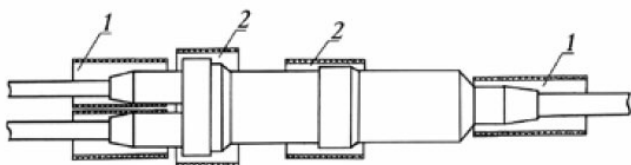

# МУФТА ЗМРП 0,3 С ТР.ТУТ ССД

Номенклатурный номер: 120309-00024

Муфты типа МП в комплектах с термоусаживаемыми трубками (ТУТ) предназначены для восстановления полиэтиленовых оболочек и шлангов.

1. Отрезки ТУТ на стыках кабель-муфта
2. Отрезки ТУТ на стыках деталей муфт

## Характеристики

Масса, кг	0,22
-----------	------

## Комплектация

Корпус муфты	1 шт.
Оголовник с тремя патрубками	1 шт.
Трубка ТУТ для ввода основного кабеля	1 шт.
Трубка ТУТ для стыка корпуса с оголовником	1 шт.
Трубка ТУТ для ввода кабелей в патрубки	3 шт.
Шлифовальная шкурка	1 шт.

## Маркировка

3	—	3 патрубка на оголовнике
М	—	муфта
Р	—	разветвительная
П	—	полиэтиленовая
0,3	—	ёмкость основного кабеля 30х2

Номенклатурный номер: 120309-00024

**МУФТА ЗМРП 0,3 С ТР.ТУТ  
ССД**

**746**,14 руб.