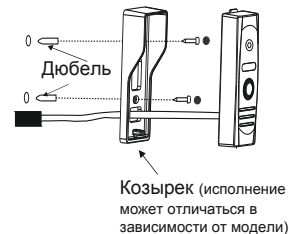

Накладной монтаж