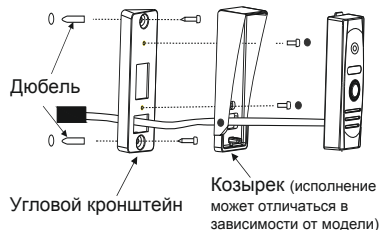

Спасибо.

FOX VDP PART 20220705820000

ВЫЗЫВАЯ ВИДЕОПАНЕЛЬ

ИНСТРУКЦИЯ ПОЛЬЗОВАТЕЛЯ

FX-CP8 (960H)

ОПИСАНИЕ

* - не входит в комплект поставки

	FX-CP8 (960H)
Сенсор	1/3" PIXELPLUS PC1099K
Разрешение	CVBS 960x480
Угол обзора	85 гр.
Мин.освещенность	0 лк (ИК вкл.)
Объектив	3,7 мм
Выход видеосигнала	1,0 В 75 Ом
Подключение	4-х проводное
Монтаж	Накладной, врезной
Питание	12 Вольт DC
Максимальное потребление	1,5 Вт (при вкл. ИК)
Рабочая температура	-40...+50С

СХЕМА МОНТАЖА ВЫЗЫВНОЙ ПАНЕЛИ

Монтаж с угловым кронштейном

Накладной монтаж

Выберите место для установки вызывной панели с учетом рекомендаций приведенных на рисунке.

- Не размещайте вызывную панель напротив яркого источника света или солнца
- Не устанавливайте вызывную панель в агрессивной среде, такие как высокая температура, открытые осадки, высокая влажность, пыль и т.п.
- Наиболее эффективное расположение вызывной панели, в том случае, когда она располагается на уровне глаз посетителя