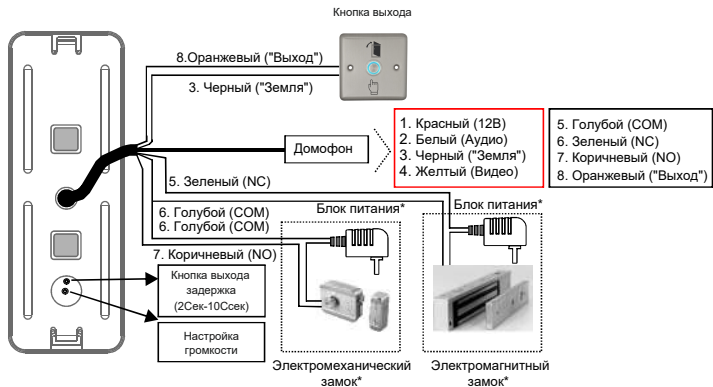

Спасибо.

FOX VDP PART 20220705820000

ВЫЗЫВАЯ ВИДЕОПАНЕЛЬ

ИНСТРУКЦИЯ ПОЛЬЗОВАТЕЛЯ

FX-CP8 (960H)

ОПИСАНИЕ

* - не входит в комплект поставки

	FX-CP8 (960H)
Сенсор	1/3" PIXELPLUS PC1099K
Разрешение	CVBS 960x480
Угол обзора	85 гр.
Мин.освещенность	0 лк (ИК вкл.)
Объектив	3,7 мм
Выход видеосигнала	1,0 В 75 Ом
Подключение	4-х проводное
Монтаж	Накладной, врезной
Питание	12 Вольт DC
Максимальное потребление	1,5 Вт (при вкл. ИК)
Рабочая температура	-40...+50С

СХЕМА МОНТАЖА ВЫЗЫВНОЙ ПАНЕЛИ

Монтаж с угловым кронштейном

Накладной монтаж

Выберите место для установки вызывной панели с учетом рекомендаций приведенных на рисунке.

- Не размещайте вызывную панель напротив яркого источника света или солнца
- Не устанавливайте вызывную панель в агрессивной среде, такие как высокая температура, открытые осадки, высокая влажность, пыль и т.п.
- Наиболее эффективное расположение вызывной панели, в том случае, когда она располагается на уровне глаз посетителя