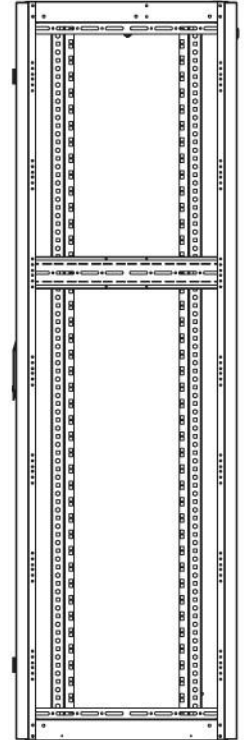

# DATAREX

Паспорт  
DR-710301

Шкаф напольный, телекоммуникационный 19", 32U 600x600, передняя дверь металл, задняя стенка сплошная, металл, черный

Распределенная нагрузка: до 600 кг на роликах, базовая 900 кг на опорных ножках.

Ширина: 600 мм.

Глубина: 600 мм.

Максимальная/стандартная/минимальная полезная глубина: 540/370/125 мм

Высота U: 32

Комплектация передней двери: цельнометаллическая.

Замок передней двери: усиленный точечный.

вид сбоку

вид спереди

30-50mm

вид сзади

вид спереди без  
двери

вид сбоку без  
боковых панелей

Макс./стандарт./мин.  
расстояние для  
размещения оборудования.

Быстросъемные  
боковые и задняя  
стенка с замком

Посадочное место под щеточный  
кабельный ввод в комплекте

напольные шкафы 19", Ш600мм x Г600мм			
Описание	Габариты ШxГxВ	К-во в комплекте	*Высота в мм, общая без ножек и/или роликов, цоколя
Напольные шкафы 19" 32U, Ш600мм x Г600мм	600x600x1566	1	1536