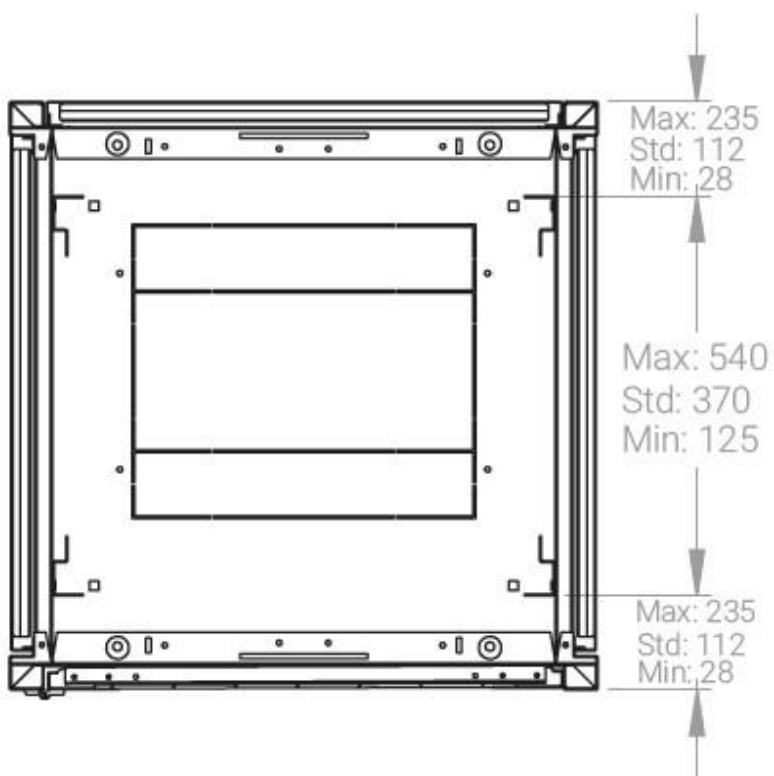

Ширина: 600 мм.

Глубина: 600 мм.

Максимальная/стандартная/минимальная полезная глубина: 540/370/125 мм

Высота U: 32

Комплектация передней двери: цельнометаллическая.

Замок передней двери: усиленный точечный.

вид сбоку

вид спереди

30-50mm

вид сзади

вид спереди без  
двери

вид сбоку без  
боковых панелей

Макс./стандарт./мин.  
расстояние для  
размещения оборудования.

Быстросъемные  
боковые и задняя  
стенка с замком

Посадочное место под щеточный  
кабельный ввод в комплекте

напольные шкафы 19", Ш600мм x Г600мм			
Описание	Габариты ШxГxВ	К-во в комплекте	*Высота в мм, общая без ножек и/или роликов, цоколя
Напольные шкафы 19" 32U, Ш600мм x Г600мм	600x600x1566	1	1536

#### Логистические данные

Высота, U	Исполнение передней двери	Габариты упаковки, ШxГxВ, мм	Вес нетто, кг	Вес брутто, кг
32	металл	700x300x1620	53,6	63,6