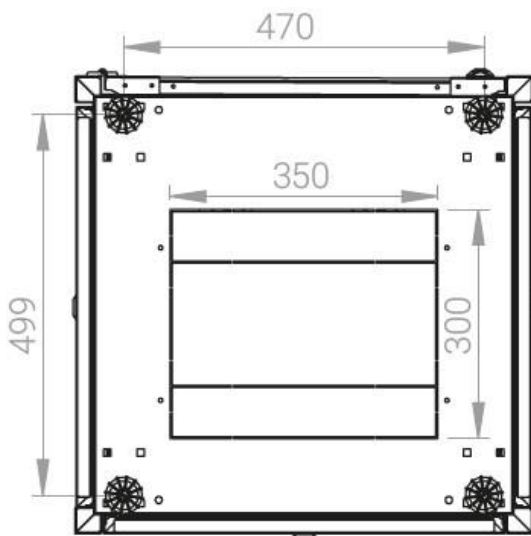

Ширина: 600 мм.

Глубина: 600 мм.

Максимальная/стандартная/минимальная полезная глубина: 540/370/125 мм

Высота U: 32

Комплектация передней двери: цельнометаллическая.

Замок передней двери: усиленный точечный.

вид сбоку

вид спереди

30-50mm

вид сзади

вид спереди без  
двери

вид сбоку без  
боковых панелей

Макс./стандарт./мин.  
расстояние для  
размещения оборудования.

Быстросъемные  
боковые и задняя  
стенка с замком

Посадочное место под щеточный  
кабельный ввод в комплекте

напольные шкафы 19", Ш600мм x Г600мм			
Описание	Габариты ШxГxВ	К-во в комплекте	*Высота в мм, общая без ножек и/или роликов, цоколя
Напольные шкафы 19" 32U, Ш600мм x Г600мм	600x600x1566	1	1536

#### Логистические данные

Высота, U	Исполнение передней двери	Габариты упаковки, ШxГxВ, мм	Вес нетто, кг	Вес брутто, кг
32	металл	700x300x1620	53,6	63,6