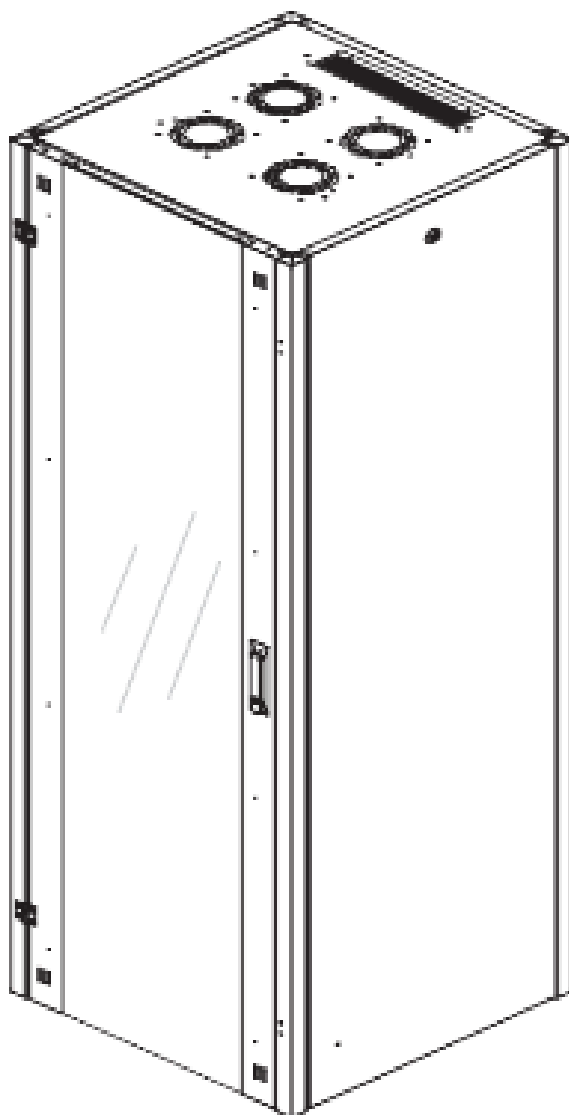

# DATAREX

Паспорт  
DR-710301

Шкаф напольный, телекоммуникационный 19", 32U 600x600, передняя дверь металл, задняя стенка сплошная, металл, черный

Распределенная нагрузка: до 600 кг на роликах, базовая 900 кг на опорных ножках.

Ширина: 600 мм.

Глубина: 600 мм.

Максимальная/стандартная/минимальная полезная глубина: 540/370/125 мм

Высота U: 32

Комплектация передней двери: цельнометаллическая.

Замок передней двери: усиленный точечный.