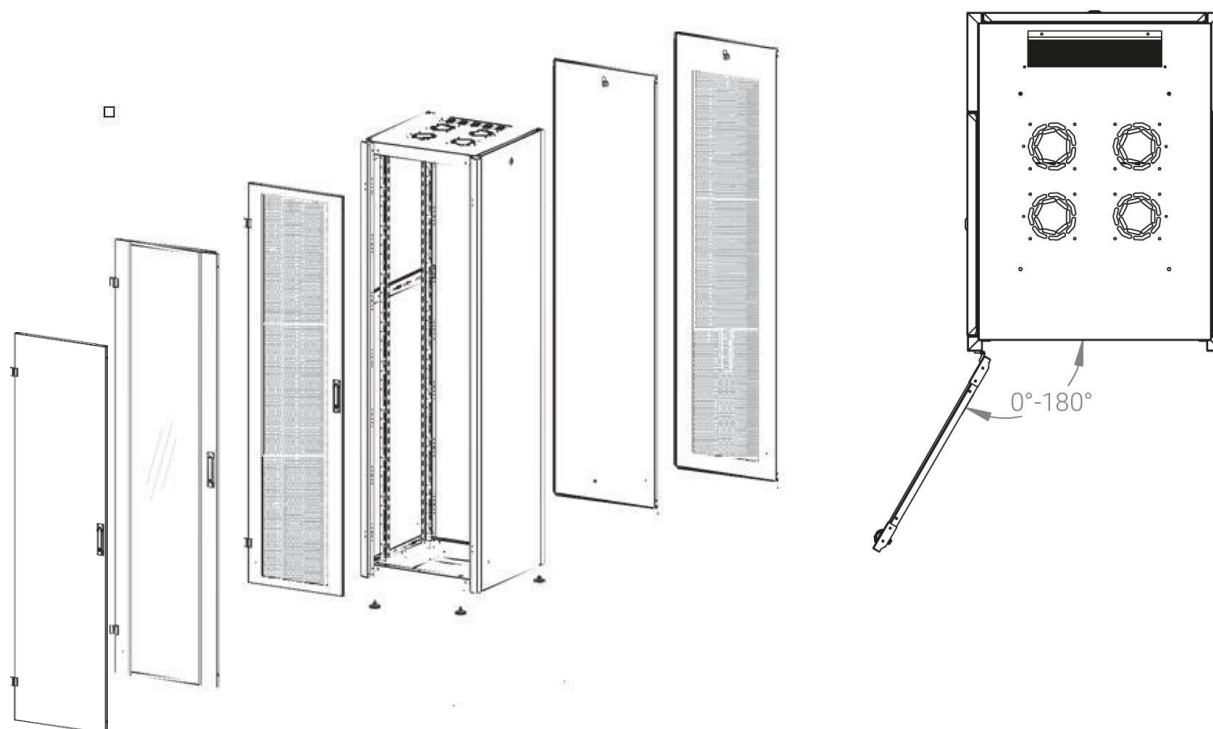

Ширина: 600 мм.

Глубина: 600 мм.

Максимальная/стандартная/минимальная полезная глубина: 540/370/125 мм

Высота U: 32

Комплектация передней двери: цельнометаллическая.

Замок передней двери: усиленный точечный.

Совместимость ключей: полная, ключ подходит ко всем замкам всех типов шкафов DATAREX.

Степень защиты по IP: 20

Климатическое исполнение: от -10 до +75 °С УХЛ 4.2 по ГОСТ 15150–69

Цветовое исполнение: черный RAL 9005

В комплект поставки входит: комплект регулируемых опорных ножек; комплект проводов заземления; 4 шт. 19" оцинкованных монтажных направляющих; несущие вертикальные опорные продольные и поперечные части конструктива; передняя дверь; задняя стенка; боковые быстросъемные стенки; верх и дно шкафа; комплект крепежа для сборки; щеточный кабельный ввод в крыше; инструкция по сборке; паспорт на изделие.

Конструктив поставляется в разобранном виде в картонной упаковке. Количество мест: 1

\*- У шкафов 600 x 600 на всех высотах идет предустановленный щеточный ввод в крыше.

\*\* - У шкафов высотой до 32U не предусмотрена пара поперечных опорных направляющих