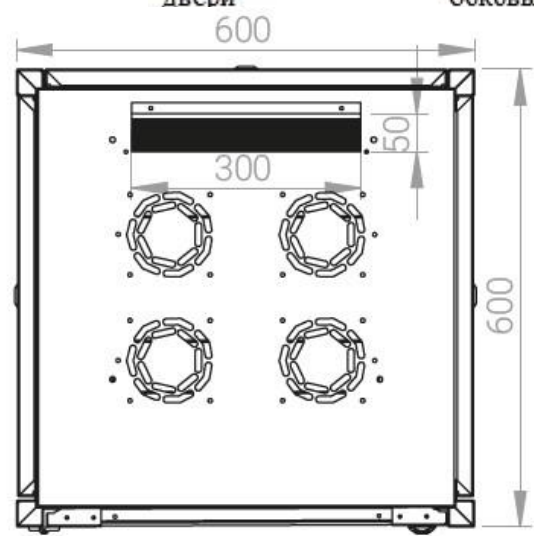

Ширина: 600 мм.

Глубина: 600 мм.

Максимальная/стандартная/минимальная полезная глубина: 540/370/125 мм

Высота U: 32

Комплектация передней двери: цельнометаллическая.

Замок передней двери: усиленный точечный.

вид сбоку

вид спереди

30-50mm

вид сзади

вид спереди без  
двери

вид сбоку без  
боковых панелей

Макс./стандарт./мин.  
расстояние для  
размещения оборудования.

Быстросъемные  
боковые и задняя  
стенка с замком

Посадочное место под щеточный  
кабельный ввод в комплекте

напольные шкафы 19", Ш600мм x Г600мм			
Описание	Габариты ШxГxВ	К-во в комплекте	*Высота в мм, общая без ножек и/или роликов, цоколя
Напольные шкафы 19" 32U, Ш600мм x Г600мм	600x600x1566	1	1536