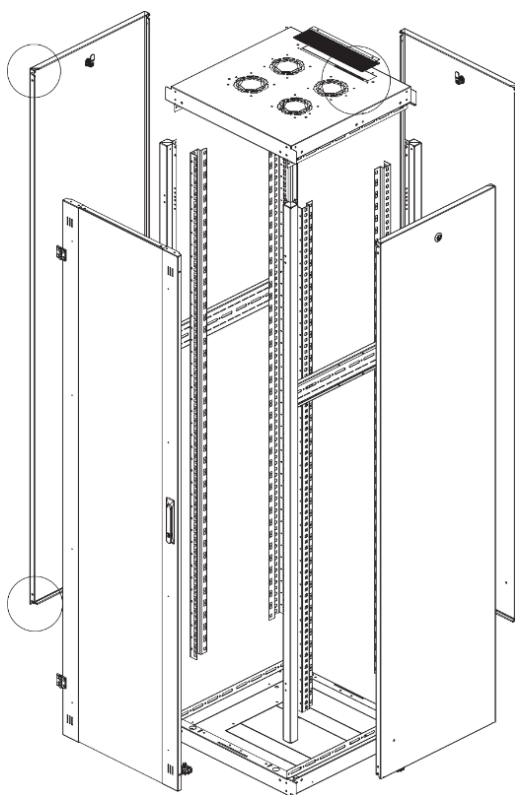

Ширина: 600 мм.

Глубина: 600 мм.

Максимальная/стандартная/минимальная полезная глубина: 540/370/125 мм

Высота U: 32

Комплектация передней двери: цельнометаллическая.

Замок передней двери: усиленный точечный.

Конструктив поставляется в разобранном виде в картонной упаковке. Количество мест: 1

\*- У шкафов 600 x 600 на всех высотах идет предустановленный щеточный ввод в крыше.

\*\* - У шкафов высотой до 32U не предусмотрена пара поперечных опорных направляющих

вид сбоку

вид спереди

30-50mm

вид сзади

вид спереди без  
двери

вид сбоку без  
боковых панелей

Макс./стандарт./мин.  
расстояние для  
размещения оборудования.

Быстросъемные  
боковые и задняя  
стенка с замком

Посадочное место под щеточный  
кабельный ввод в комплекте

напольные шкафы 19", Ш600мм x Г600мм			
Описание	Габариты ШxГxВ	К-во в комплекте	*Высота в мм, общая без ножек и/или роликов, цоколя
Напольные шкафы 19" 32U, Ш600мм x Г600мм	600x600x1566	1	1536