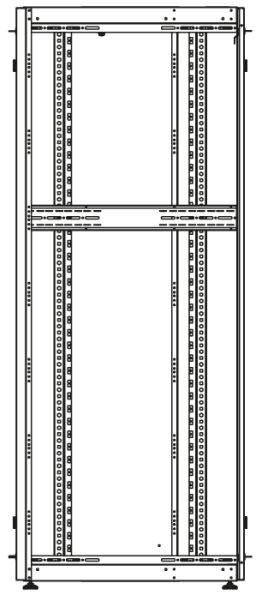

DATAREX

Паспорт
DR-748321

Шкаф напольный, телекоммуникационный 19", 32U 800x800, двойная передняя дверь металл, двойная задняя металлическая дверь, черный

Распределенная нагрузка: до 600 кг на роликах, базовая 900 кг на опорных ножках.

Ширина: 800 мм.

Глубина: 800 мм.

Максимальная/стандартная/минимальная полезная глубина: 740/570/370 мм.

Высота U: 32.

Комплектация передних дверей: распашные цельнометаллические.

Замки передних и задних дверей: цилиндрические сверху и снизу по 2 шт. на каждой стороне.

Конструктив поставляется в разобранном виде в картонной упаковке. Количество мест: 1

вид сбоку

вид спереди

вид сзади

вид спереди без
дверей

вид сбоку без
боковых панелей

Макс./стандарт./мин
расстояние для размещения
оборудования.

Посадочные места под щеточный
кабельный ввод (поставляется отдельное)

Быстросъемные
боковые стенки с
замком

напольные шкафы 19", Ш800мм x Г800мм			
Описание	Габариты ШxГxВ	К-во в комплекте	*Высота в мм, общая без ножек и/или роликов, цоколя
Напольные шкафы 19" 32U, Ш800мм x Г800мм	800x800x1566	1	1536