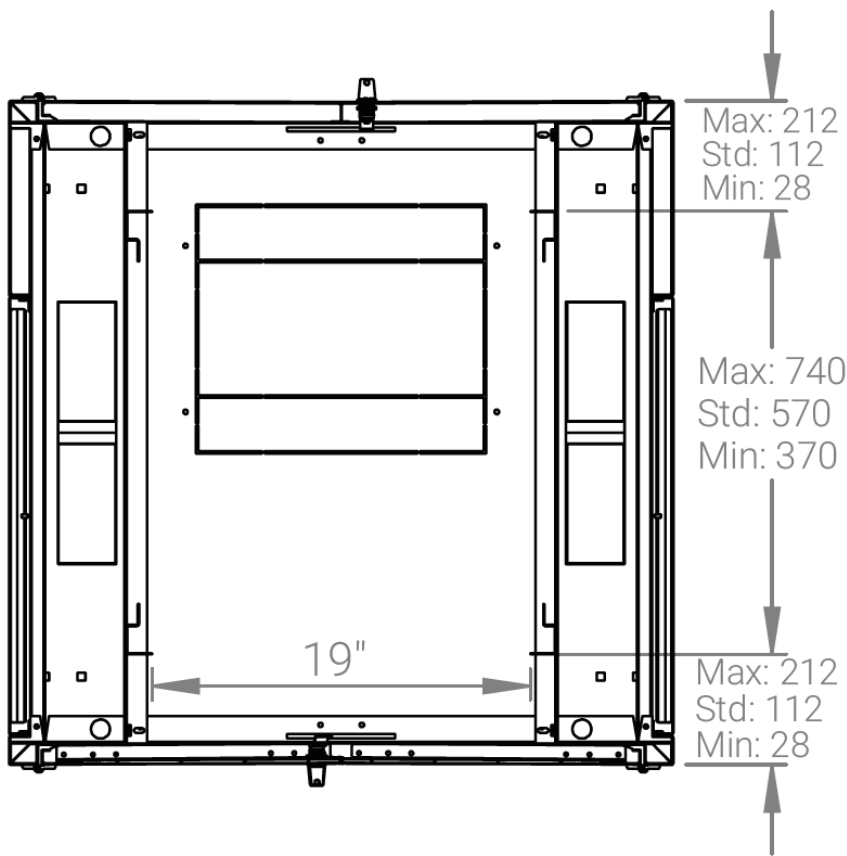

Ширина: 800 мм.

Глубина: 800 мм.

Максимальная/стандартная/минимальная полезная глубина: 740/570/370 мм.

Высота U: 32.

Комплектация передних дверей: распашные цельнометаллические.

Замки передних и задних дверей: цилиндрические сверху и снизу по 2 шт. на каждой стороне.

Конструктив поставляется в разобранном виде в картонной упаковке. Количество мест: 1

вид сбоку

вид спереди

вид сзади

вид спереди без
дверей

вид сбоку без
боковых панелей

Макс./стандарт./мин
расстояние для размещения
оборудования.

Посадочные места под щеточный
кабельный ввод (поставляется отдельное)

Быстросъемные
боковые стенки с
замком

напольные шкафы 19", Ш800мм x Г800мм			
Описание	Габариты ШxГxВ	К-во в комплекте	*Высота в мм, общая без ножек и/или роликов, цоколя
Напольные шкафы 19" 32U, Ш800мм x Г800мм	800x800x1566	1	1536

Высота, U	Исполнение передней двери	Габариты упаковки, ШxГxВ, мм	Вес нетто, кг	Вес брутто, кг
32	металл	850x300x1620	69	79