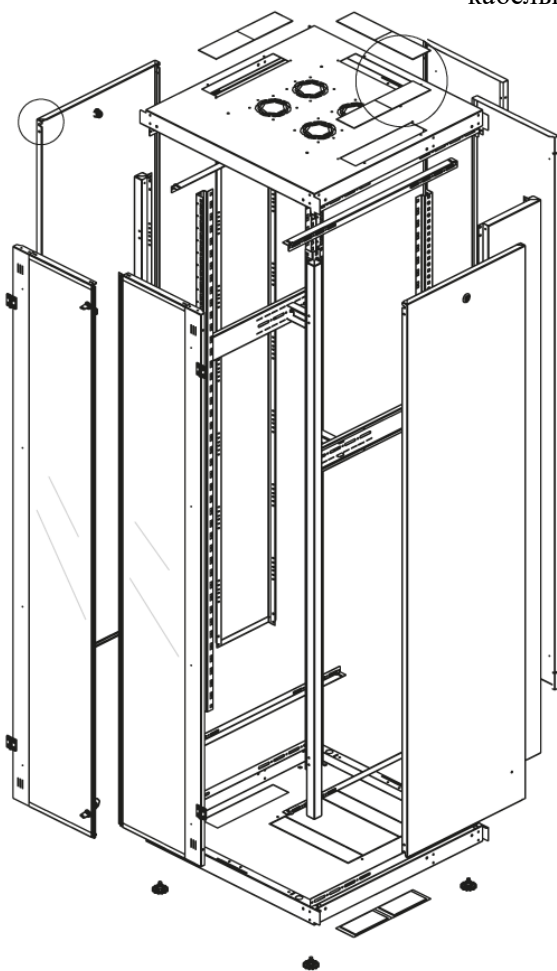

Ширина: 800 мм.

Глубина: 800 мм.

Максимальная/стандартная/минимальная полезная глубина: 740/570/370 мм.

Высота U: 32.

Комплектация передних дверей: распашные цельнометаллические.

Замки передних и задних дверей: цилиндрические сверху и снизу по 2 шт. на каждой стороне.

Степень защиты по IP: 20

Климатическое исполнение: от -10 до +75 °С УХЛ 4.2 по ГОСТ 15150-69

Цветовое исполнение: черный RAL 9005.

В комплект поставки входит: комплект регулируемых опорных ножек; комплект проводов заземления; 4 шт. 19" оцинкованных монтажных направляющих; несущие вертикальные опорные продольные и поперечные опорные части конструктива; кронштейны для монтажных направляющих, 2 передних и 2 задних двери; боковые быстросъемные стенки; верх и дно шкафа; комплект крепежа для сборки шкафа; инструкция по сборке; паспорт на изделие.

Конструктив поставляется в разобранном виде в картонной упаковке. Количество мест: 1

вид сбоку

вид спереди

вид сзади

вид спереди без
дверей

вид сбоку без
боковых панелей

Макс./стандарт./мин
расстояние для размещения
оборудования.

Посадочные места под щеточный
кабельный ввод (поставляется отдельное)

Быстросъемные
боковые стенки с
замком

напольные шкафы 19", Ш800мм x Г800мм			
Описание	Габариты ШxГxВ	К-во в комплекте	*Высота в мм, общая без ножек и/или роликов, цоколя
Напольные шкафы 19" 32U, Ш800мм x Г800мм	800x800x1566	1	1536