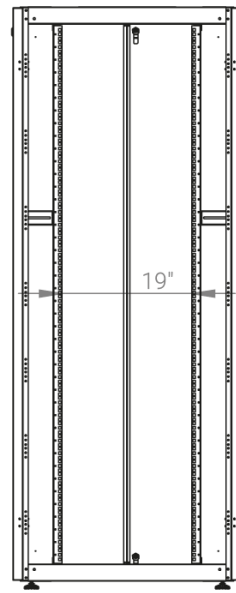

вид спереди без
дверей