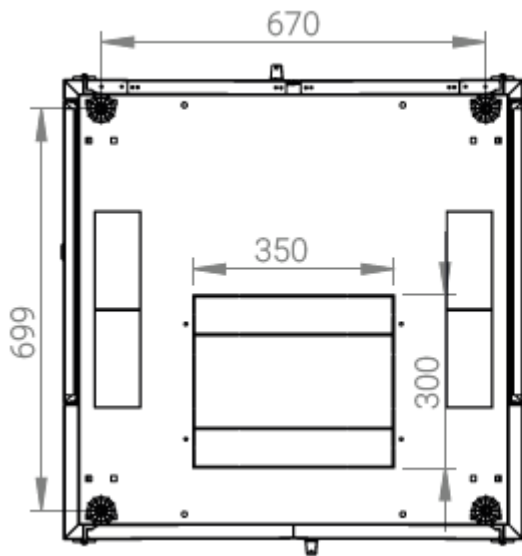

Ширина: 800 мм.

Глубина: 800 мм.

Максимальная/стандартная/минимальная полезная глубина: 740/570/370 мм.

Высота U: 32.

Комплектация передних дверей: распашные цельнометаллические.

Замки передних и задних дверей: цилиндрические сверху и снизу по 2 шт. на каждой стороне.

Конструктив поставляется в разобранном виде в картонной упаковке. Количество мест: 1

вид сбоку

вид спереди

вид сзади

вид спереди без
дверей

вид сбоку без
боковых панелей

Макс./стандарт./мин
расстояние для размещения
оборудования.

Посадочные места под щеточный
кабельный ввод (поставляется отдельное)

Быстросъемные
боковые стенки с
замком

напольные шкафы 19", Ш800мм x Г800мм			
Описание	Габариты ШxГxВ	К-во в комплекте	*Высота в мм, общая без ножек и/или роликов, цоколя
Напольные шкафы 19" 32U, Ш800мм x Г800мм	800x800x1566	1	1536

Высота, U	Исполнение передней двери	Габариты упаковки, ШxГxВ, мм	Вес нетто, кг	Вес брутто, кг
32	металл	850x300x1620	69	79