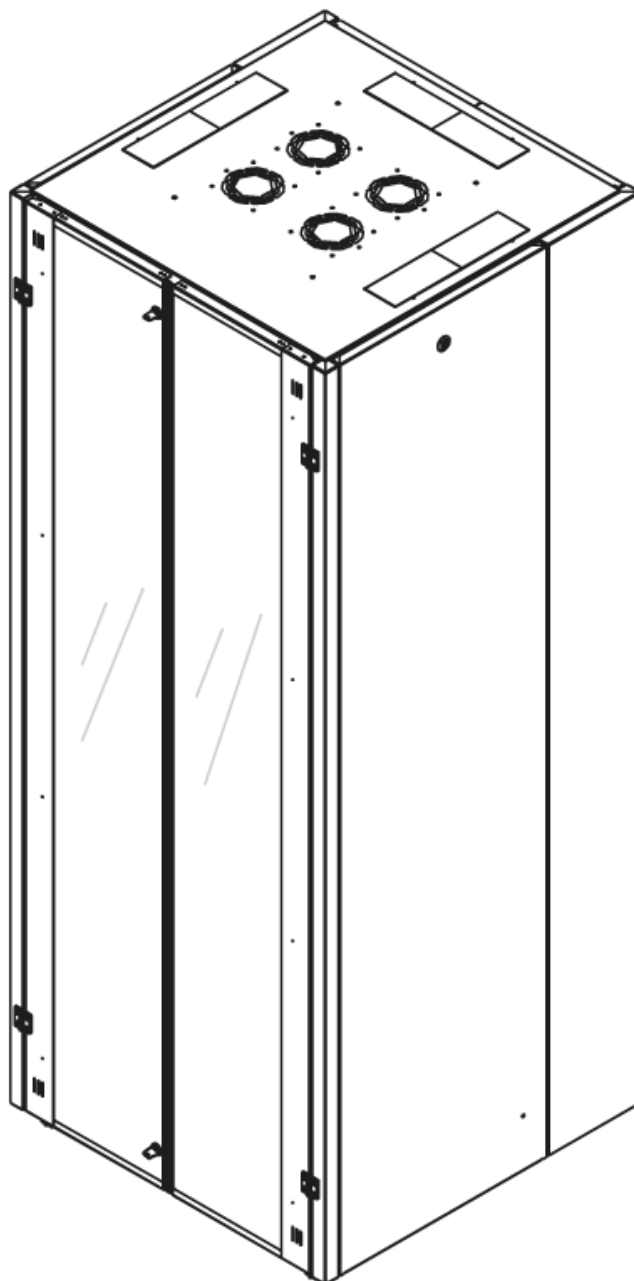

DATAREX

Паспорт
DR-748321

Шкаф напольный, телекоммуникационный 19", 32U 800x800, двойная передняя дверь металл, двойная задняя металлическая дверь, черный

Распределенная нагрузка: до 600 кг на роликах, базовая 900 кг на опорных ножках.

Ширина: 800 мм.

Глубина: 800 мм.

Максимальная/стандартная/минимальная полезная глубина: 740/570/370 мм.

Высота U: 32.

Комплектация передних дверей: распашные цельнометаллические.

Замки передних и задних дверей: цилиндрические сверху и снизу по 2 шт. на каждой стороне.

Угол открытия передних и задних дверей: 180°

Боковые стенки: быстросъемные цельнометаллические с цилиндрическим замком.

Комплектация задних дверей: распашные цельнометаллические.

Совместимость ключей: полная, ключ подходит ко всем замкам всех типов шкафов DATAREX.

Степень защиты по IP: 20

Климатическое исполнение: от -10 до +75 °С УХЛ 4.2 по ГОСТ 15150-69

Цветовое исполнение: черный RAL 9005.

В комплект поставки входит: комплект регулируемых опорных ножек; комплект проводов заземления; 4 шт. 19" оцинкованных монтажных направляющих; несущие вертикальные опорные продольные и поперечные опорные части конструктива; кронштейны для монтажных направляющих, 2 передних и 2 задних двери; боковые быстросъемные стенки; верх и дно шкафа; комплект крепежа для сборки шкафа; инструкция по сборке; паспорт на изделие.