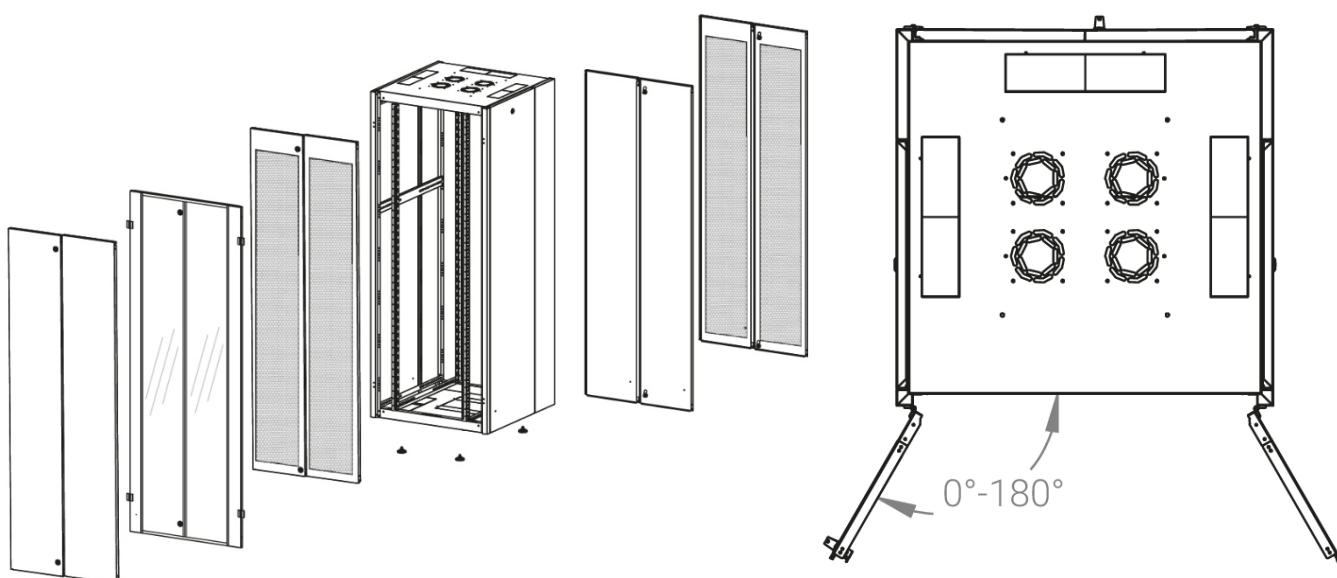

Распределенная нагрузка: до 600 кг на роликах, базовая 900 кг на опорных ножках.

Ширина: 800 мм.

Глубина: 800 мм.

Максимальная/стандартная/минимальная полезная глубина: 740/570/370 мм.

Высота U: 32.

Комплектация передних дверей: распашные цельнометаллические.

Замки передних и задних дверей: цилиндрические сверху и снизу по 2 шт. на каждой стороне.

Угол открытия передних и задних дверей: 180°

Боковые стенки: быстросъемные цельнометаллические с цилиндрическим замком.

Комплектация задних дверей: распашные цельнометаллические.

Совместимость ключей: полная, ключ подходит ко всем замкам всех типов шкафов DATAREX.

Степень защиты по IP: 20

Климатическое исполнение: от -10 до +75 °С УХЛ 4.2 по ГОСТ 15150-69

Цветовое исполнение: черный RAL 9005.

В комплект поставки входит: комплект регулируемых опорных ножек; комплект проводов заземления; 4 шт. 19" оцинкованных монтажных направляющих; несущие вертикальные опорные продольные и поперечные опорные части конструктива; кронштейны для монтажных направляющих, 2 передних и 2 задних двери; боковые быстросъемные стенки; верх и дно шкафа; комплект крепежа для сборки шкафа; инструкция по сборке; паспорт на изделие.

Конструктив поставляется в разобранном виде в картонной упаковке. Количество мест: 1