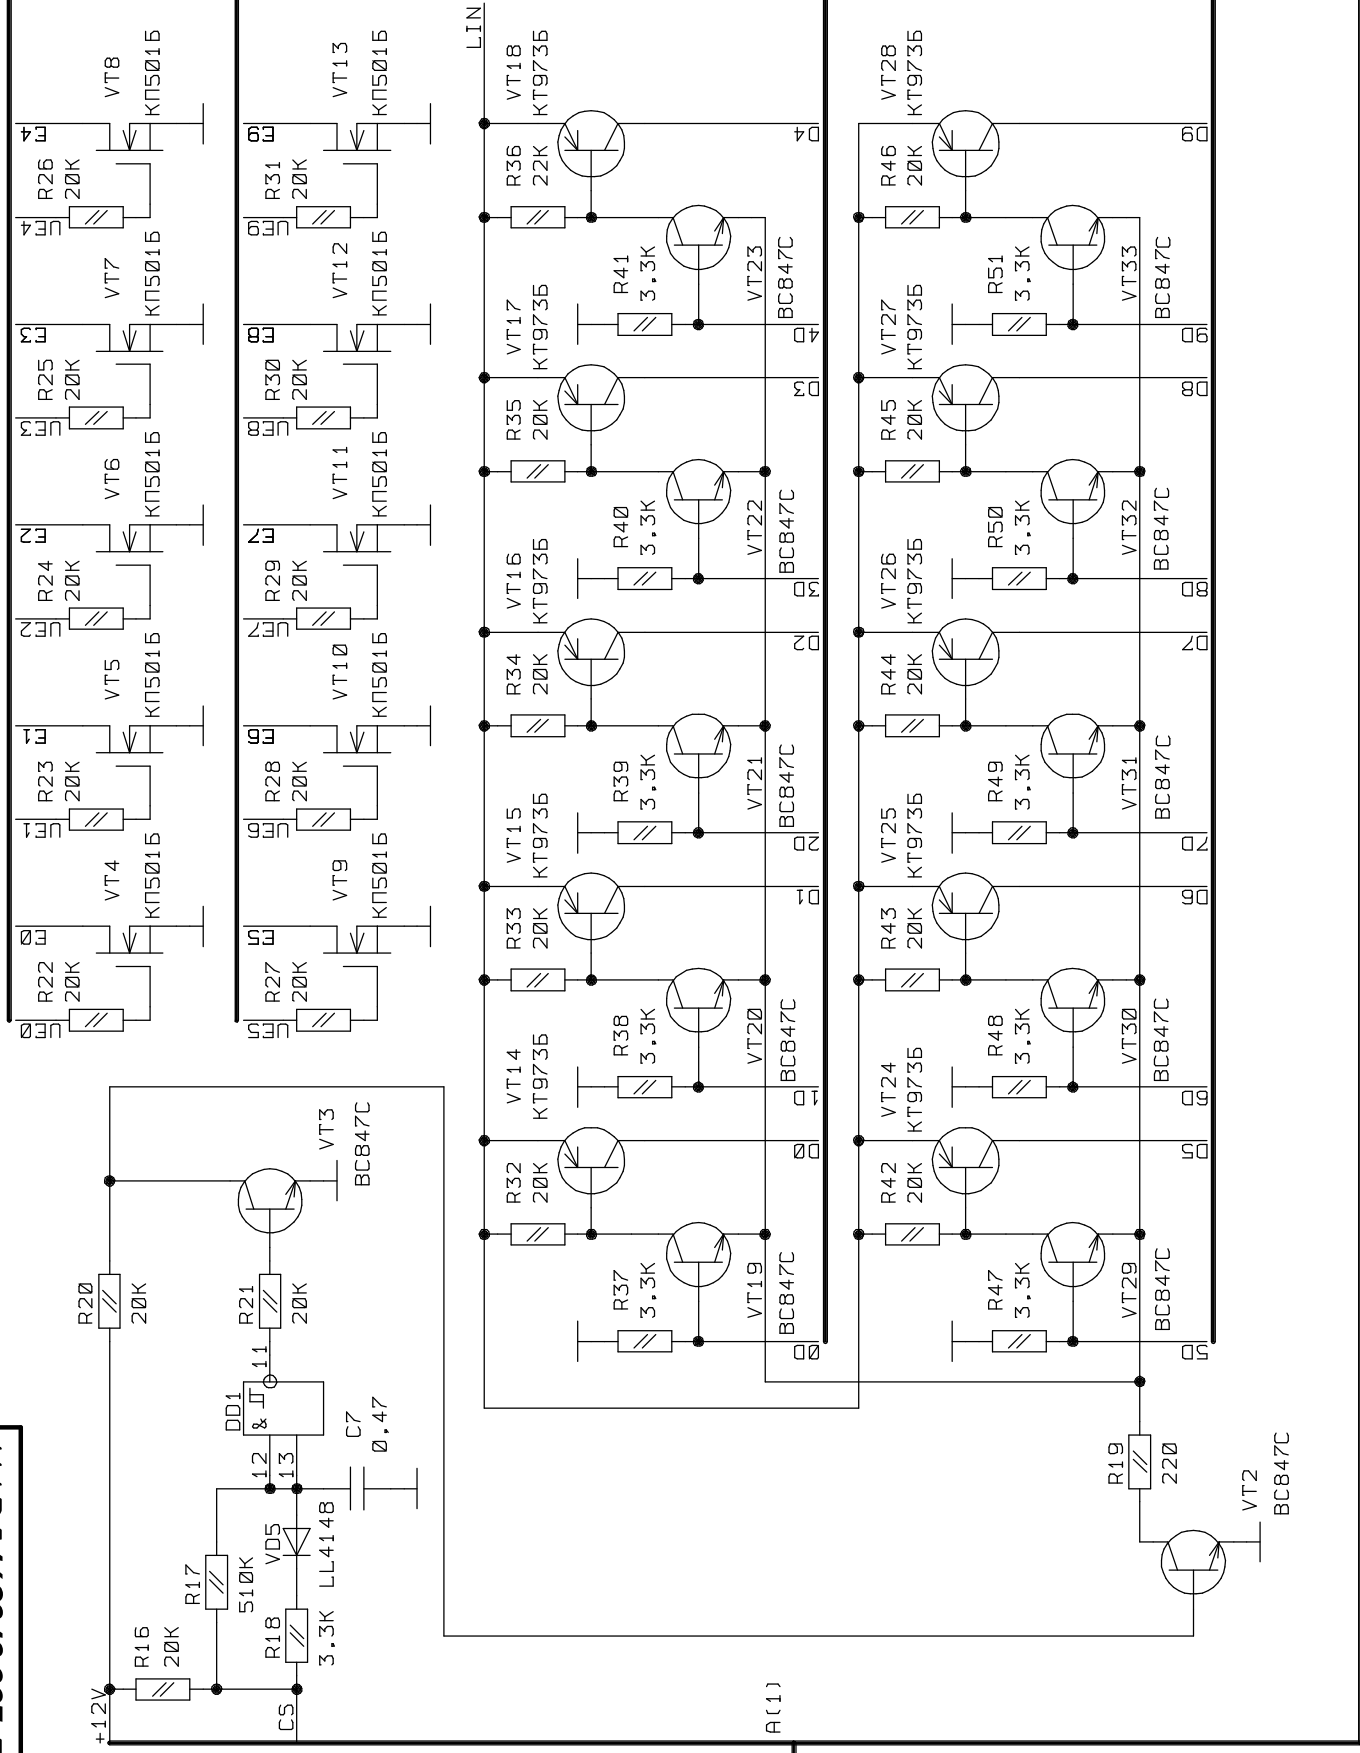

ИМС	GND	+12V
CD4093N	DD1	7 14
CD4017N	DD2-DD4	8 16

ЦФР/1468343.005 Э3

Контроллер
Коммутатора "КМГ-100И"
Схема электрическая принципиальная

Лист	Масса	Масштаб
1		1:1
Лист	1	Листов
		2

Плата печатная 151-01

Копировал

Формат А3

XT3

Конт	Цепь
1	E0
2	E1

XT4

Конт	Цепь
1	E2
2	E3

XT5

Конт	Цепь
1	E4
2	E5

XT6

Конт	Цепь
1	E6
2	E7

XT7

Конт	Цепь
1	E8
2	E9

XT8

Конт	Цепь
1	D0
2	D1

XT9

Конт	Цепь
1	D2
2	D3

XT10

Конт	Цепь
1	D4
2	D5

XT11

Конт	Цепь
1	D6
2	D7

XT12

Конт	Цепь
1	D8
2	D9