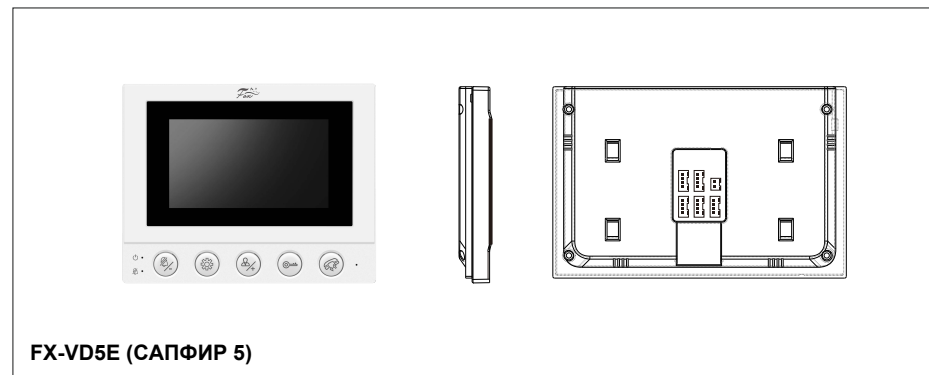

FX-VD5N (ОНИКС 5)