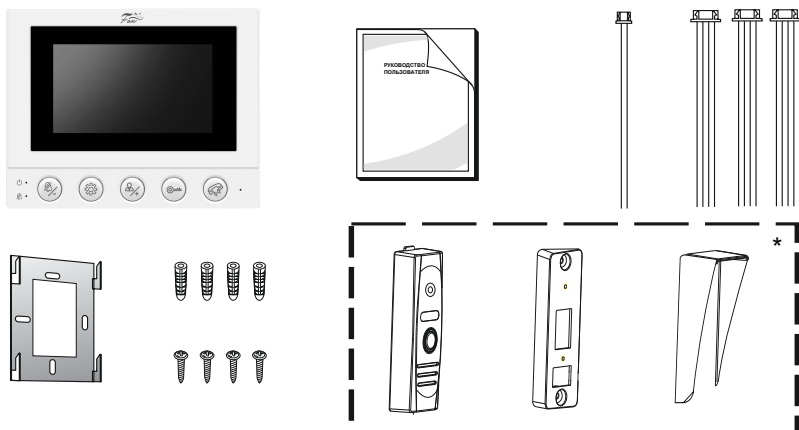

ВАРИАНТЫ МОНИТОРОВ

Примечание: Ниже приведены возможные модели мониторов, обращаем Ваше внимание, что расположение элементов управления и возможности устройств могут различаться в зависимости от модели.

FX-VD5N (ОНИКС 5)

FX-VD5E (САПФИР 5)

FX-VD5S (АГАТ 5W) / FX-VD5S (АГАТ 5B)

КОМПЛЕКТАЦИЯ

Внимание:

* вызывная панель FOX FX-CP7 входит только в состав комплектов: FOX FX-VD5N KIT, FOX FX-VD5E KIT и FOX FX-VD5S KIT

- Видеодомофон 1 шт
- Дюбель пластиковый 4 шт
- Шуруп 4 шт
- Кронштейн 1 шт
- Кабель 4-х контактный 2 шт
- Кабель 4-х контактный 1 шт
- Кабель 2-х контактный 1 шт
- Руководство пользователя 1 шт
- Гарантийный талон 1 шт
- Вызывная панель FOX FX-CP7* 1 шт (в исполнении KIT)
- Монтажный уголок для вызывной панели * 1 шт (в исполнении KIT)
- Козырек для вызывной панели* 1 шт (в исполнении KIT)