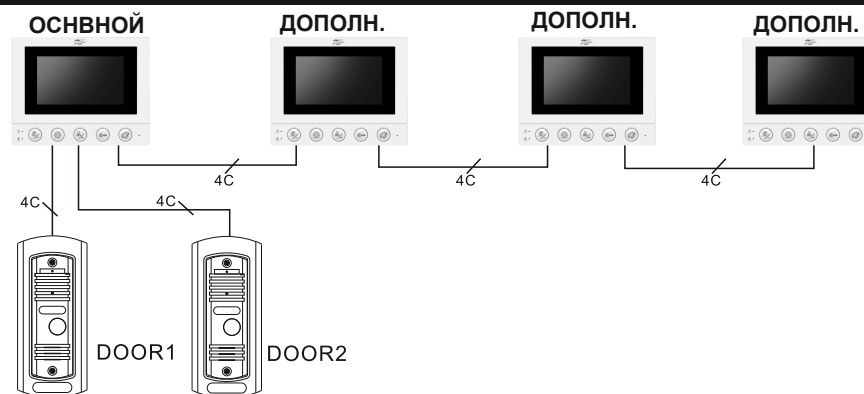

Схема монтажа монитора

3

ПОДКЛЮЧЕНИЕ

ИНТЕРКОМ

4

ЭКРАННОЕ МЕНЮ

В режиме ожидания нажатие на кнопку "⚙️" запускает главное меню, как показано на рисунке ниже. Перемещение по меню для модели осуществляется перемещением джойстика вверх / вниз

[Режим]: В меню настройки системы выберите режим "Основной = 1" или "Дополнительный = 2"

Внимание: вызывные панели подключаются к основному монитору

[Громкость звонка]: В меню настройки системы установите громкость звонка