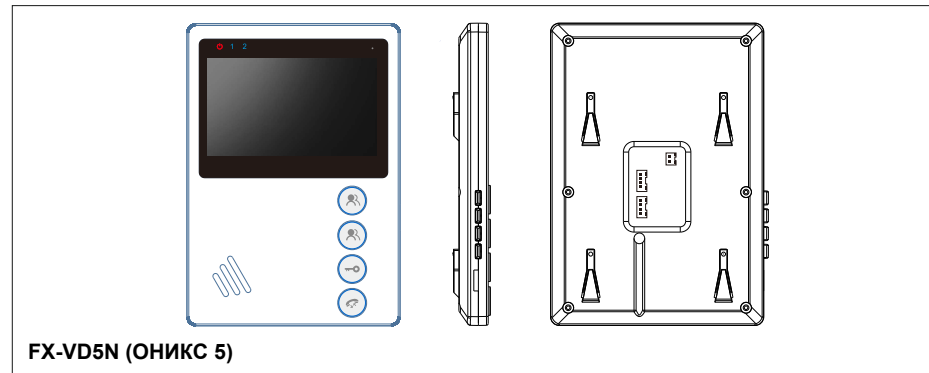

ЭКРАННОЕ МЕНЮ

В режиме ожидания нажатие на кнопку "⚙️" запускает главное меню, как показано на рисунке ниже. Перемещение по меню для модели осуществляется перемещением джойстика вверх / вниз

[Режим]: В меню настройки системы выберите режим "Основной = 1" или "Дополнительный = 2"

Внимание: вызывные панели подключаются к основному монитору

[Громкость звонка]: В меню настройки системы установите громкость звонка

[Время открытия двери 1 и 2]: В меню настройки системы установите период открытия двери. Диапазон значения от 1 до 10

[Яркость / Контраст / Цвет]: В меню настройки системы установите желаемые настройки цветности дисплея. Диапазон значения от 1 до 60

[Язык]: В меню настройки системы выберите желаемый язык меню домофона

[VER.]: Текущая версия программного обеспечения домофона

ТРЕБОВАНИЯ К КАБЕЛЮ

- Для коммутации необходимо использовать 4-х проводной экранированный или не экранированный кабель
- Максимально допустимая длина кабеля в зависимости от сечения:
  - 4 x 0,2 мм - 28 метров максимальная длина линии;
  - 4 x 0,3 мм - 50 метров максимальная длина линии;
  - 4 x 0,5 мм (экранированный) - 80 метров максимальная длина линии.

ВАРИАНТЫ МОНИТОРОВ

Примечание: Ниже приведены возможные модели мониторов, обращаем Ваше внимание, что расположение элементов управления и возможности устройств могут различаться в зависимости от модели.