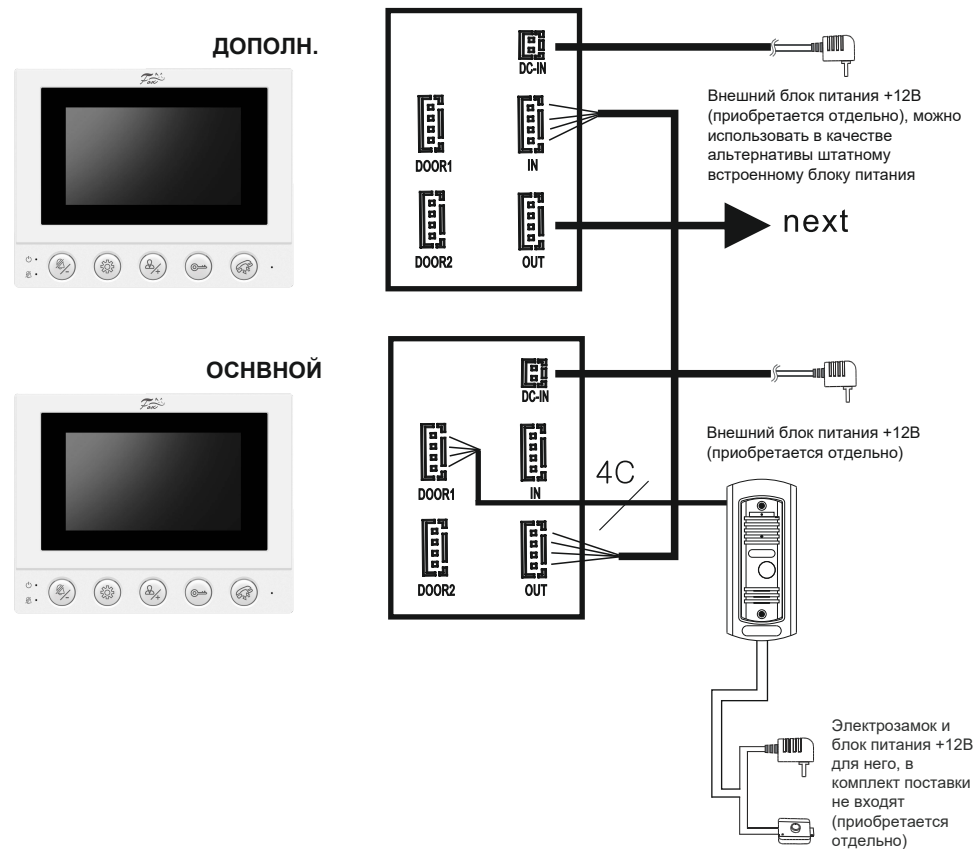

ОПИСАНИЕ ОСНОВНЫХ ФУНКЦИЙ

1		Индикатор питания
2	1	Индикатор работы 1 панели
3	2	Индикатор работы 2 панели
4		Выключение звука
5		Просмотр панелей 1 и 2
6		Открыть замок
7		Начать / Окончить диалог / Интерком *
8	^ / +	Действие вверх / увеличить
9		1: В режиме ожидания, настройка параметров 2: В режиме просмотра, настройка дисплея
10	v / -	Действие вниз / уменьшить

МОНТАЖ

Выберите место для установки монитора с учетом рекомендаций приведенных на рисунке. **⚠ Внимание:**

- Перед установкой убедитесь в том, что питание устройства выключено
- Выполнять установку допускается только квалифицированному персоналу. Не допускайте падения, ударов и сильной тряски оборудования, это может его повредить
- Не устанавливайте монитор в непосредственной близости от источников электромагнитного излучения
- Настоятельно рекомендуем, устанавливать монитор на расстоянии не менее 30 см от электрических линий

Схема монтажа монитора

3

ПОДКЛЮЧЕНИЕ

ИНТЕРКОМ

4

ЭКРАННОЕ МЕНЮ

В режиме ожидания нажатие на кнопку "⚙️" запускает главное меню, как показано на рисунке ниже. Перемещение по меню для модели осуществляется перемещением джойстика вверх / вниз

[Режим]: В меню настройки системы выберите режим "Основной = 1" или "Дополнительный = 2"

Внимание: вызывные панели подключаются к основному монитору

[Громкость звонка]: В меню настройки системы установите громкость звонка