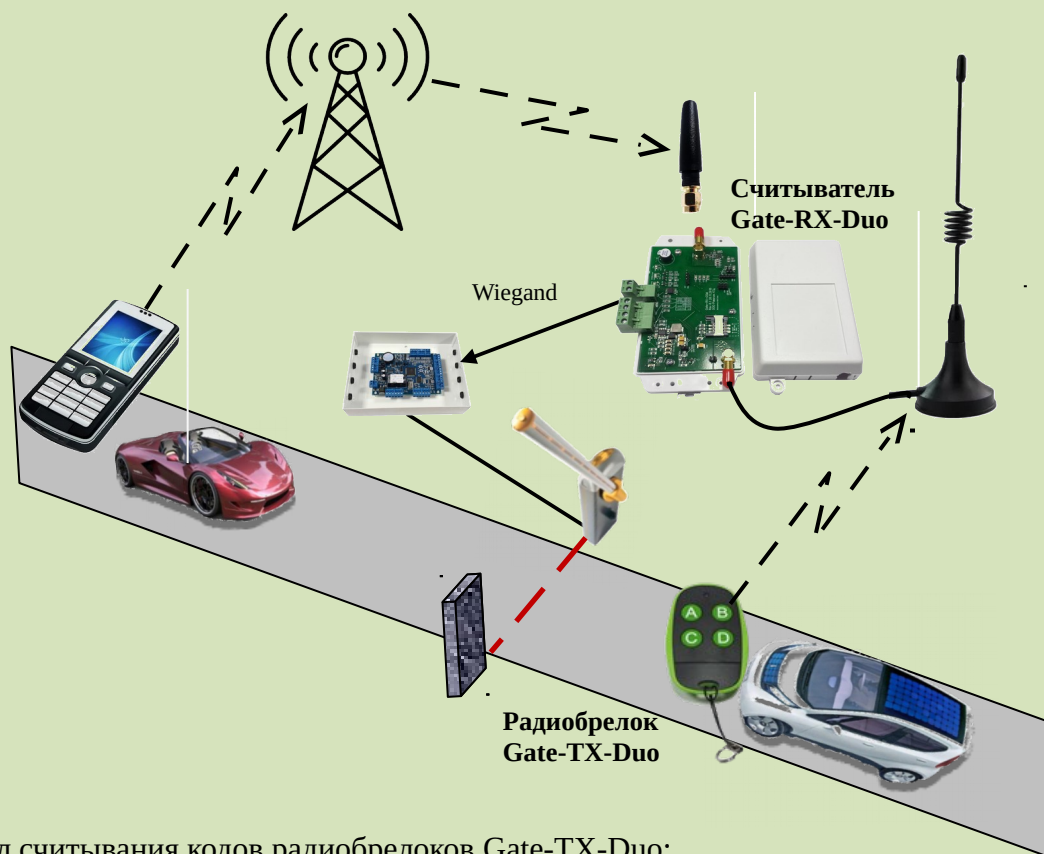

Аппаратные новинки бренда Gate

Универсальный совмещенный считыватель радиоканальных брелоков и номеров телефонов GSM Gate-RX-Duo

Совмещенный считыватель Gate-RX-Duo предназначен для подключения к контроллеру СКУД с целью организации точки доступа с использованием идентификаторов двух типов:

- динамические защищенные коды 4х-кнопочных радиобрелоков Gate-TX-Duo
- номера телефонов входящих звонков на GSM номер SIM-карты считывателя

Оборудован двумя антенными входами, для подключения внешних антенн соответствующего типа, и одним выходом Wiegand с временным разделением каналов источников кода.

Канал считывания кодов радиобрелоков Gate-TX-Duo:

- антенный вход SMA типа для антенны 433МГц
- дальность от 15 до 50 м (зависит от характеристик антенны и р/ч обстановки)
- реализует прием и верификацию динамического кода радиобрелока и его выдачу в формате Wiegand-26.

Канал считывания телефонных номеров входящих звонков:

- антенный вход SMA типа для антенны стандартов GSM 900, 1800МГц
- слот для SIM-карты стандартного размера Mini (Micro/Nano - через переходник)
- реализует прием входящего номера, сброс звонка и выдачу кода номера в формате Wiegand-48
- телефонный номер выдается в виде 10 знаков (префикс+номер) в 16-ричном посимвольном коде.