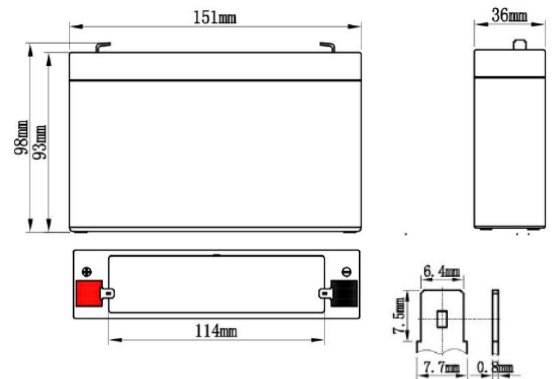

Эксклюзивный дистрибьютор промышленных аккумуляторов ведущих мировых марок

Габаритные размеры, мм

Тип вывода: S63

ООО «Пауэрконцепт»
 Бесплатные звонки по России: 8 800 250 97 48
 +7 495 786 97 48
 www.powerconcept.ru