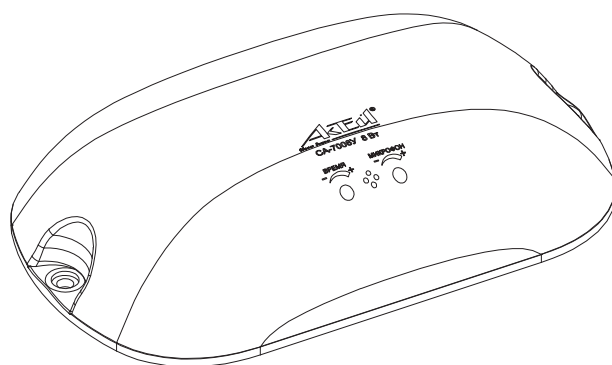

Светильник СА-7008У серия «Персей» многорежимный с акустическим датчиком и датчиком освещённости

ЕАЭС
CE

Область применения

Освещение лестничных клеток, коридоров, вестибюлей и других помещений с периодическим пребыванием людей в жилых и общественных зданиях с возможностью поддерживать минимальную освещённость в помещении в отсутствие людей (режим дежурного освещения), достаточную для работы систем видеонаблюдения.

Характеристики

Характеристики

- Номинальная потребляемая мощность — 8 Вт
- Потребляемая мощность в режиме дежурного освещения — ≤ 2 Вт
- Номинальный световой поток — 800 лм
- Акустический порог включения — (52 ± 5) дБА (регулируемый)
- Порог срабатывания датчика освещённости — (5 ± 2) лк
- Длительность освещения — 60...140 с (регулируемая)
- Функция автоматического перезапуска светильника
- Степень защиты оболочки (корпуса) — IP30
- Класс защиты от поражения электрическим током — II