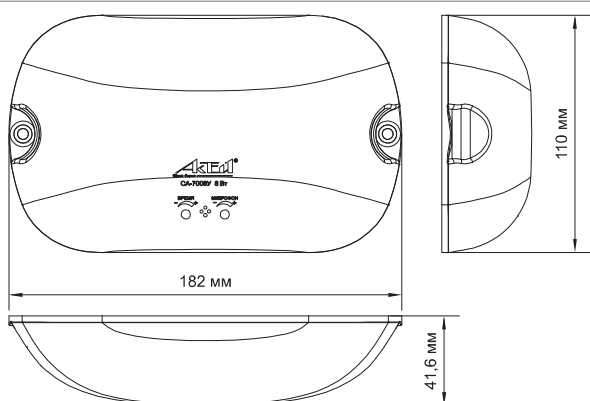

Характеристики

Характеристики

- Номинальная потребляемая мощность — 8 Вт
- Потребляемая мощность в режиме дежурного освещения — ≤ 2 Вт
- Номинальный световой поток — 800 лм
- Акустический порог включения — (52 ± 5) дБА (регулируемый)
- Порог срабатывания датчика освещённости — (5 ± 2) лк
- Длительность освещения — 60...140 с (регулируемая)
- Функция автоматического перезапуска светильника
- Степень защиты оболочки (корпуса) — IP30
- Класс защиты от поражения электрическим током — II