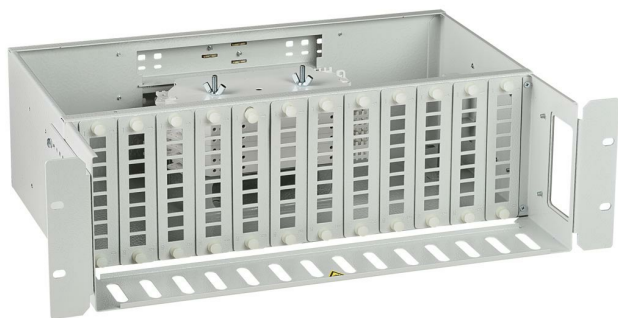

КРОСС ШКОС-С -3U/4 -96 -SC ~ -(КОРПУС) ~

Номенклатурный номер: 130301-00039

Предназначен для концевой заделки, распределения и коммутации оптических волокон волоконно-оптических кабелей, и устанавливается в стойках монтажных или шкафах телекоммуникационных типоразмера 19", а при доукомплектации дополнительными кронштейнами в стойках и шкафах типоразмеров 21" (ETSI) и 23".

Крепление кабеля по оболочке осуществляется металлическим хомутом и/или нейлоновыми стяжками, на специализированном кабельном вводе, который крепится на задней стенке корпуса. Центральный силовой элемент ОК крепится при помощи металлической скобы. Сменные металлические планки на 8 или 4 отверстий обеспечивают установку адаптеров-розеток различных типов: FC, SC, ST, дуплекс LC. Комплектуется съемной полкой-органайзером.

Особенности:

- сменные металлические планки;
- цвет корпуса RAL7035 (серый);
- возможность установки кабельных вводов для ввода кабеля в гофротрубе, в наружной оболочке или в первой поясной оболочке;
- возможность ввода и крепежа претерминированных кабелей;
- наличие съемного переднего органайзера;
- возможность изменения положения крепежных кронштейнов для регулирования глубины установки кросса в стойке;
- надежная фиксация наружной оболочки кабеля металлическими винтовыми хомутами;
- возможность ввода кабелей со всех направлений, благодаря продольно расположенному кабельному вводу;
- возможность доукомплектации кронштейнами 21" (ETSI) и 23".

Характеристики

Максимальное количество портов FC/SC/LC	96/96/192
Максимальное количество портов дуплекс SC	-
Максимальное количество вводимых кабелей	12 или 6 транзитных
Тип телекоммуникационной стойки	19", 23", ETSI
Габариты корпуса, мм	410x210x131
Масса, кг	5,3