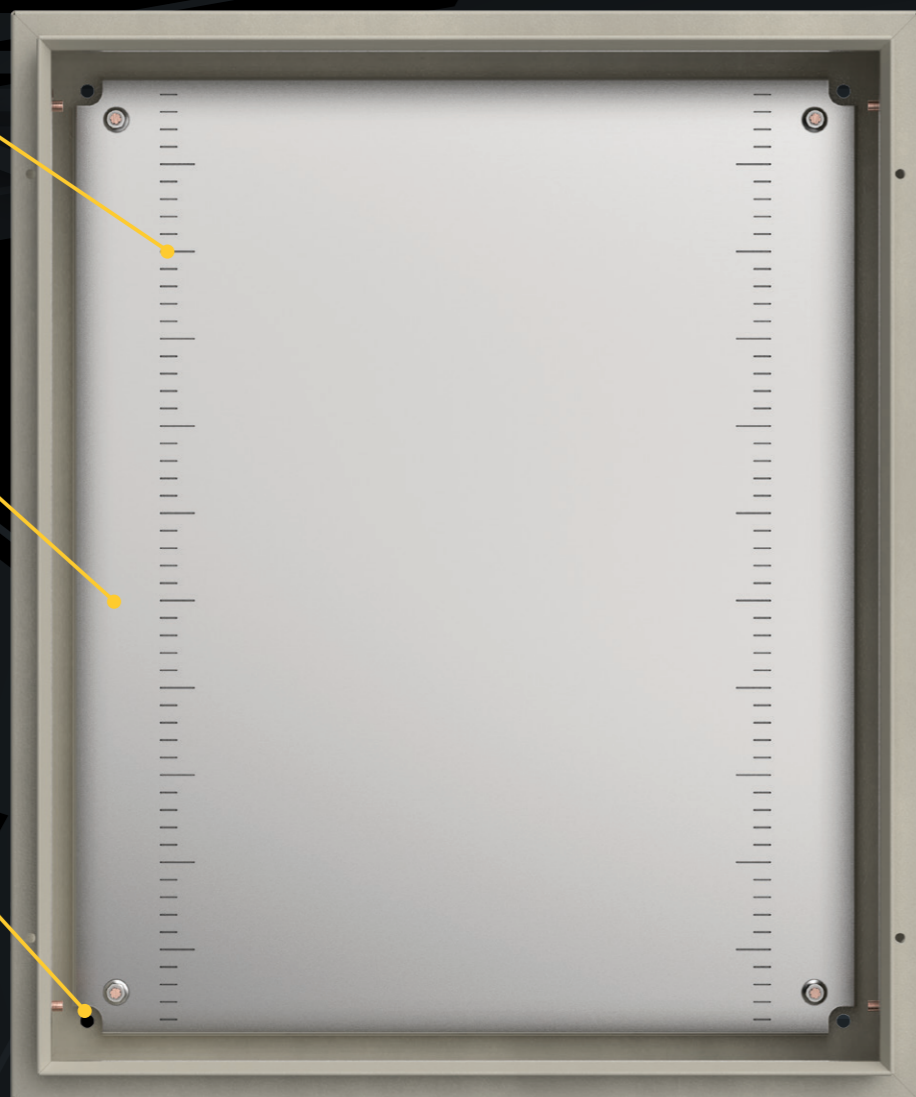

Особенности конструкции

Вертикальный Z-профиль
для монтажа оборудования
на дверь

Кабельный фланец
с уплотнителем

Отгиб кромки
и вспененный полиуретан –
для степени защиты IP66

Новый вид петель.
Удобная перенавеска,
защита от пыли и влаги

Трехточечное запирание
для корпусов высотой от 500 мм

Шпильки заземления
с увеличенной площадкой
для лучшего контакта

Технические характеристики

Разметка монтажной панели

Толщина монтажной панели – 1,5 мм

Свободный доступ к отверстиям для навески при установленной монтажной панели

Тип исполнения	навесной
Материал	сталь
Тип покрытия	порошковое, шагрень
Цвет	серый, RAL7035
Номинальный ток, А	630
Степень защиты	IP66
Климатическое исполнение	УХЛ1
Ударопрочность	IK10
Кабельный ввод	кабельный фланец
Дополнительные аксессуары	да