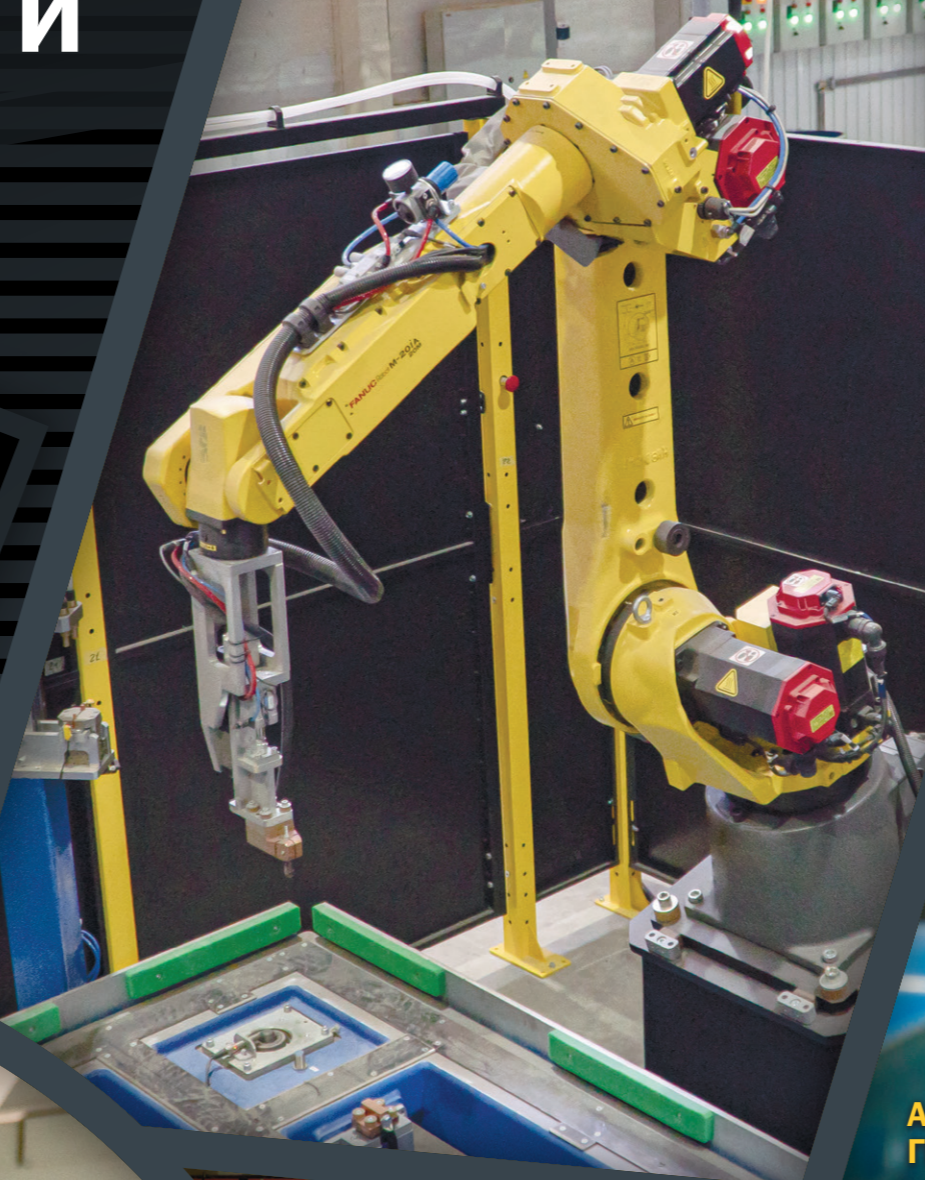

Металлические корпуса ЩМП ТИТАН IEK® производятся на заводе IEK GROUP в Тульской области на современной, высокотехнологичной линии. Производство полностью автоматизировано.

Потребители ценят надежность продукции IEK®. Бренд IEK неоднократно становился лауреатом рейтинга «Марка №1 в России» в категории «Электротехника».

РОБОТИЗИРОВАННАЯ
ЛАЗЕРНАЯ СВАРКА

СИСТЕМА ОКРАШИВАНИЯ
С ВОЗМОЖНОСТЬЮ ГРУНТОВАНИЯ

АВТОМАТИЗИРОВАННАЯ
ГИБКА

РУЛОННАЯ ПОДАЧА
МАТЕРИАЛА

АВТОМАТИЗИРОВАННЫЙ
РАСКРОЙ МЕТАЛЛА

>> TITAN 5

КОРПУСА МЕТАЛЛИЧЕСКИЕ С МОНТАЖНОЙ ПАНЕЛЬЮ

Особенности конструкции

Вертикальный Z-профиль
для монтажа оборудования
на дверь

Кабельный фланец
с уплотнителем

Отгиб кромки
и вспененный полиуретан –
для степени защиты IP66

Новый вид петель.
Удобная перенавеска,
защита от пыли и влаги