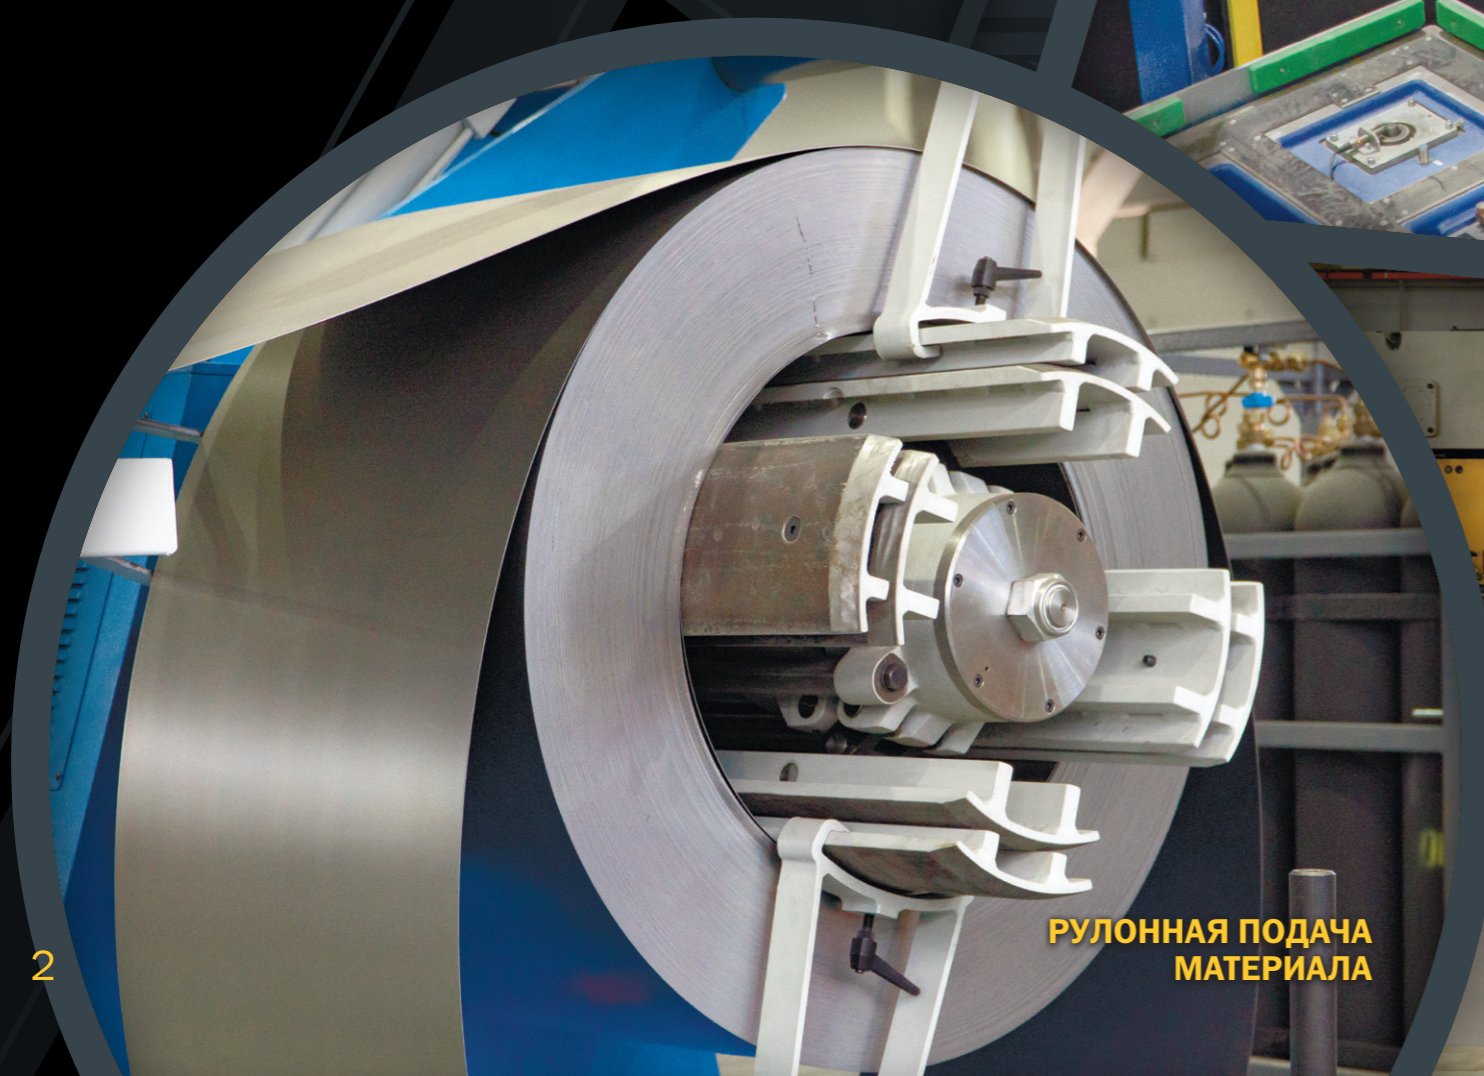

Металлические корпуса ЩМП ТИТАН IEK® производятся на заводе IEK GROUP в Тульской области на современной, высокотехнологичной линии. Производство полностью автоматизировано.

Потребители ценят надежность продукции IEK®. Бренд IEK неоднократно становился лауреатом рейтинга «Марка №1 в России» в категории «Электротехника».

РОБОТИЗИРОВАННАЯ
ЛАЗЕРНАЯ СВАРКА

СИСТЕМА ОКРАШИВАНИЯ
С ВОЗМОЖНОСТЬЮ ГРУНТОВАНИЯ

АВТОМАТИЗИРОВАННАЯ
ГИБКА

РУЛОННАЯ ПОДАЧА
МАТЕРИАЛА

АВТОМАТИЗИРОВАННЫЙ
РАСКРОЙ МЕТАЛЛА

>> TITAN 5

КОРПУСА МЕТАЛЛИЧЕСКИЕ С МОНТАЖНОЙ ПАНЕЛЬЮ