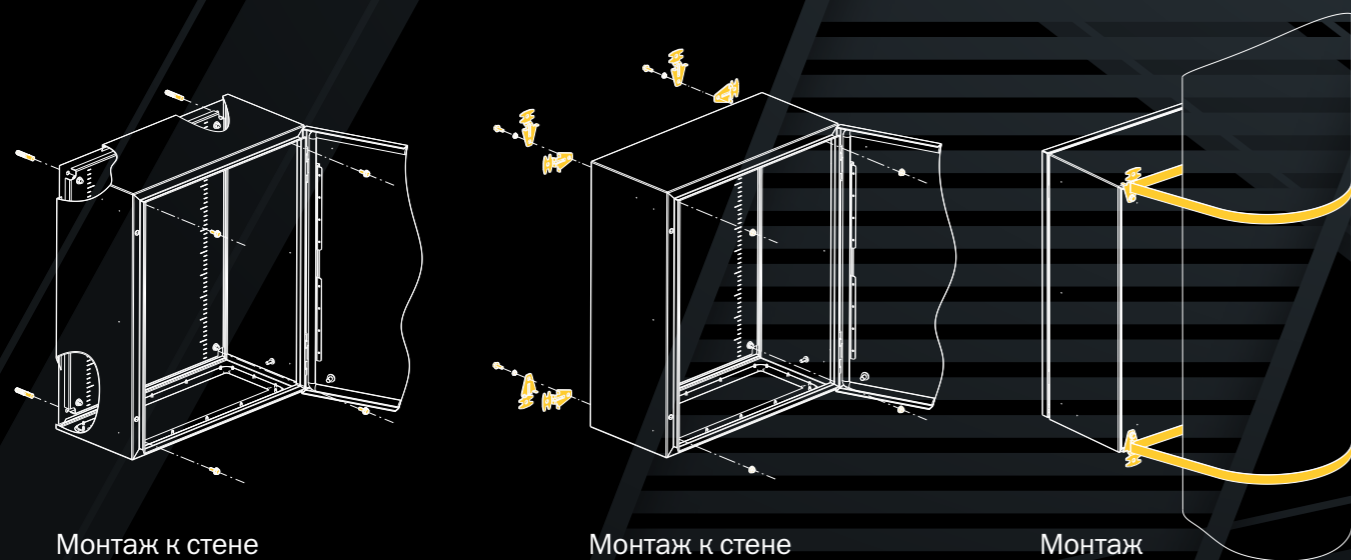

Удобный монтаж

Усовершенствованная конструкция комплекта для навески позволяет устанавливать корпус на ленту и в двух плоскостях. Кронштейны для навески идут в комплекте с корпусом. Лента приобретается отдельно.

Монтаж к стене без зацепа

Монтаж к стене с зацепом

Монтаж к столбу

ТАБЛИЦА ПОДБОРА АРТИКУЛА

Глубина, мм	Высота, мм	Ширина, мм	TITAN 5 IP66
150	400	300	TI5-10-N-040-030-015-66
		400	TI5-10-N-040-040-015-66
		600	TI5-10-N-040-060-015-66
	500	400	TI5-10-N-050-040-015-66
	600	500	TI5-10-N-060-050-015-66
200	300	300	TI5-10-N-030-030-020-66
	400	300	TI5-10-N-040-030-020-66
		400	TI5-10-N-040-040-020-66
	500	400	TI5-10-N-050-040-020-66
	600	500	TI5-10-N-060-050-020-66
250	400	400	TI5-10-N-040-040-025-66
		600	TI5-10-N-040-060-025-66
	500	400	TI5-10-N-050-040-025-66
	600	500	TI5-10-N-060-050-025-66
	800	600	TI5-10-N-080-060-025-66
300	800	600	TI5-10-N-080-060-030-66
	1000	600	TI5-10-N-100-060-030-66
		800	TI5-10-N-100-080-030-66
	1200	600	TI5-10-N-120-060-030-66
		800	TI5-10-N-120-080-030-66
400	600	400	TI5-10-N-060-040-040-66
		600	TI5-10-N-060-060-040-66
	800	600	TI5-10-N-080-060-040-66
		800	TI5-10-N-080-080-040-66
	1000	800	TI5-10-N-100-080-040-66
1200	600	TI5-10-N-120-060-040-66	
	800	TI5-10-N-120-080-040-66