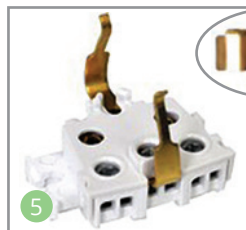

6 Качественные материалы

Все изделия выполнены из композиции высококачественного пластика – полиамида, устойчивого к появлению царапин.

7 Угол разворота крышки розеток IP44

Большой угол разворота крышки на 140 градусов позволяет удобно включать вилку в розетку.

8 Защелки

Надежная система защелок позволяет легко и быстро выполнить монтаж. Не требуются дополнительные инструменты, верхняя крышка легко защелкивается на корпусе.

9 Удобство монтажа

- Большое пространство между задней панелью и механизмом для свободного подключения проводов любого диаметра.
- Кольцевая клемма на задней панели для подсоединения заземляющего контакта.
- Заводские отверстия на задней панели для установки продукта на стене с соблюдением класса защиты IP44.
- Дренажные отверстия для отвода конденсата.

10 Сальники

Оба сальника имеют жесткую часть по краям, а средняя конструктивная часть сделана более эластичной. Один сальник плоский – для провода диаметром 13,5 мм, а второй имеет пирамидальную форму и предназначен для проводов диаметром 5, 10, 16 и 20 мм. Сальники взаимозаменяемы.