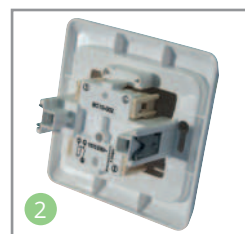

10 Сальники

Оба сальника имеют жесткую часть по краям, а средняя конструктивная часть сделана более эластичной. Один сальник плоский – для провода диаметром 13,5 мм, а второй имеет пирамидальную форму и предназначен для проводов диаметром 5, 10, 16 и 20 мм. Сальники взаимозаменяемы.