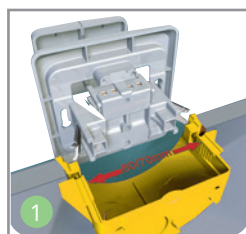

8 Защелки

Надежная система защелок позволяет легко и быстро выполнить монтаж. Не требуются дополнительные инструменты, верхняя крышка легко защелкивается на корпусе.

9 Удобство монтажа

- Большое пространство между задней панелью и механизмом для свободного подключения проводов любого диаметра.
- Кольцевая клемма на задней панели для подсоединения заземляющего контакта.
- Заводские отверстия на задней панели для установки продукта на стене с соблюдением класса защиты IP44.
- Дренажные отверстия для отвода конденсата.

10 Сальники

Оба сальника имеют жесткую часть по краям, а средняя конструктивная часть сделана более эластичной. Один сальник плоский – для провода диаметром 13,5 мм, а второй имеет пирамидальную форму и предназначен для проводов диаметром 5, 10, 16 и 20 мм. Сальники взаимозаменяемы.