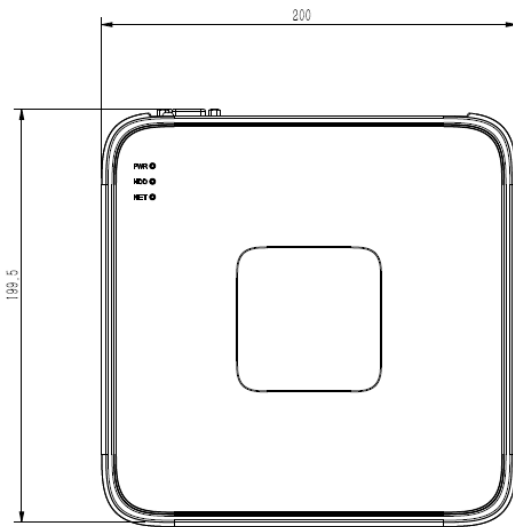

Компания Tiandy Technologies Co., Ltd.

Эл. почта: sales@tiandy.com Тел. +86-22-58596178
Веб-сайт: en.tiandy.com Факс: +86-22-58596048

ТЕХНИЧЕСКИЕ ДАННЫЕ

Входы	
Видеовходы	5 каналов
Макс. разрешение	6 МП
Двусторонние звуковые входы	Нет
Пропускная способность	Входная: 50 Мбит/с; выходная: 40 Мбит/с
Выходы	
Вывод данных HDMI / VGA	1 канал HDMI, 3840x2160, 1920x1080, 1280x720, 1024x768, 1366x768, 1440x900, 1280x800 1 канал VGA, 1920x1080, 1280x720, 1024x768, 1366x768, 1440x900, 1280x800
Режимы разделения экрана	1 / 3 / 4 / 5
Вывод звука	Нет
Декодирование	
Форматы декодирования	S+265 / H.265 / H.264
Разрешение при декодировании	6МП / 5МП / 4МП / 3МП / 1080P / UXGA / 720P / VGA / 4CIF / DCIF / 2CIF / CIF / QCIF
Возможности предварительного просмотра	1x6МП, 1x5МП, 1x4МП, 1x3МП, 4x1080P, 5x720P, 5x4CIF
Возможности синхронного воспроизведения	1x6МП, 1x5МП, 1x4МП, 1x3МП, 3x1080P, 4x720P
Кодирование записей	Да
Жесткие диски	
SATA	1 порт SATA на 1 жесткий диск
Емкость	До 8 Тб на 1 жесткий диск
Порт eSATA	Нет
Тип массива	Нет
Внешние порты	
Сетевые разъемы	1xRJ45 самоадаптивный сетевой порт 10/100 Мбит/с
USB-разъемы	2 x USB 2.0
Последовательный порт	Нет
Входы / выходы тревог	Нет
Сеть	
Протоколы	TCP/IP, ICMP, HTTP, DHCP, DNS, DDNS, RTP, RTSP, RTCP, NTP, UPnP, IGMP, QoS, IPV4, IPV6, Multicast, ARP, UDP, Telnet, RTMP
Совместимость систем	ONVIF (PROFILE S/T), SDK, P2P
Общие характеристики	
Веб-версия	Web6
Языковые опции	Традиционный китайский, Английский
Условия эксплуатации	От -10°C до +55°C, влажность 10-90%
Питание	12 В пост. / 1,5 А
Энергопотребление (без HDD)	≤10 Вт (без жесткого диска)
Корпус	1U
Габаритные размеры	42,9 x 200 x 199,5 мм, (1,69 x 7,87 x 7,85 дюйма)
Масса (без HDD)	0,4 кг (0,88 фунта)

ДАННАЯ СПЕЦИФИКАЦИЯ ДЕЙСТВИТЕЛЬНА ДЛЯ МОДЕЛЕЙ:

TC-R3105 SPEC: I/B/L

TC-R3105 SPEC: I/B/L/EU

ГАБАРИТНЫЕ РАЗМЕРЫ (Ед. изм: мм)

Физические порты

Компания Tiandy Technologies Co., Ltd.

Эл. почта: sales@tiandy.com Тел. +86-22-58596178