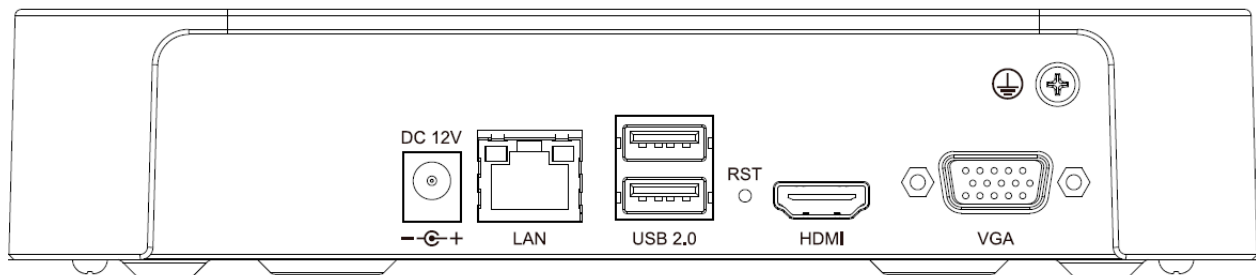

ДАННАЯ СПЕЦИФИКАЦИЯ ДЕЙСТВИТЕЛЬНА ДЛЯ МОДЕЛЕЙ:

TC-R3105 SPEC: I/B/L

TC-R3105 SPEC: I/B/L/EU

ГАБАРИТНЫЕ РАЗМЕРЫ (Ед. изм: мм)

Физические порты

Компания Tiandy Technologies Co., Ltd.

Эл. почта: sales@tiandy.com Тел. +86-22-58596178