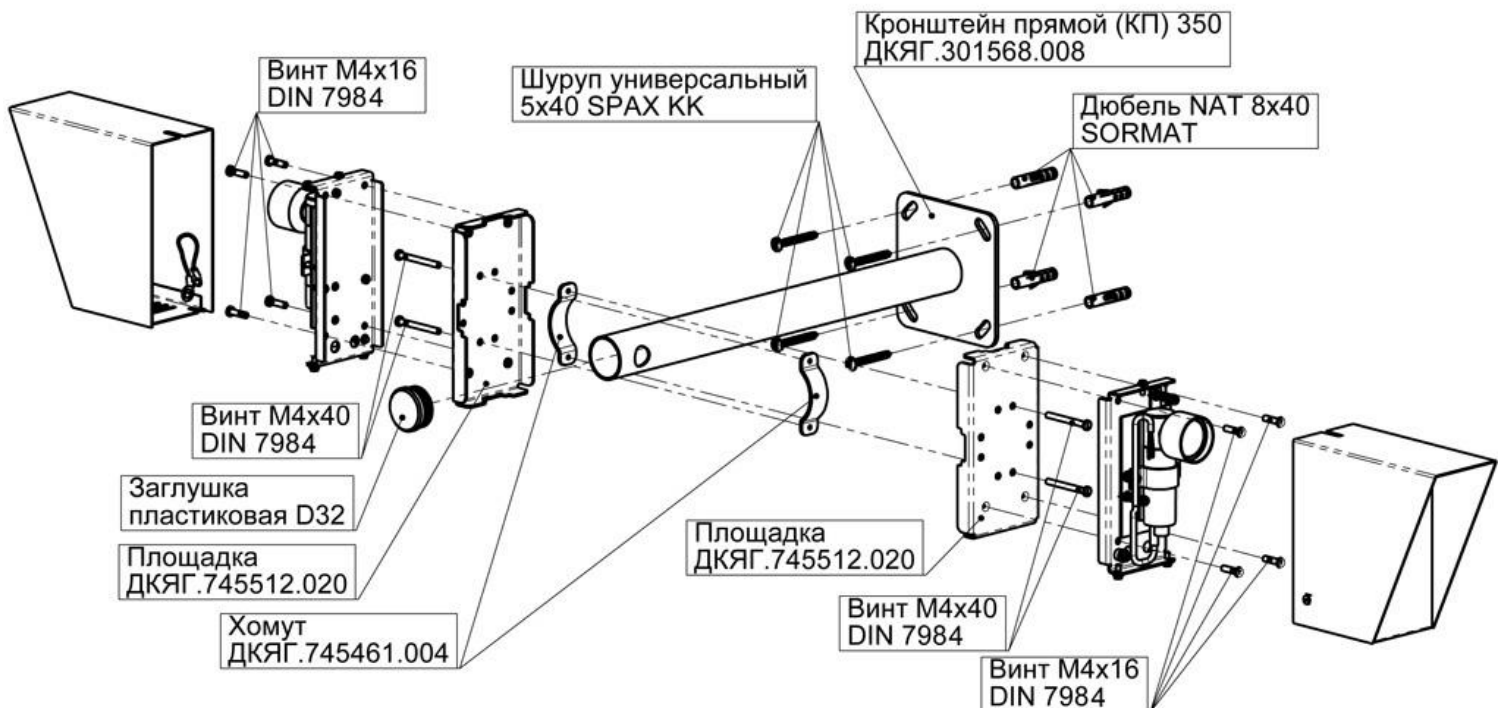

"Комплект крепления СПЭК-5" предназначен для крепления извещателя "СПЭК-5" и его модификаций.

Используется совместно с кронштейнами [КУ180x400](#) и [КП350](#)

Площадка ДКЯГ.745512.020

Установка СПЭК-5 на кронштейне прямом (КП) 350 ДКЯГ.301568.008

Порядок установки СПЭК-5 на кронштейне прямом (КП) 350 ДКЯГ.301568.008 при помощи площадки ДКЯГ.745512.020

Установка СПЭК-5 на кронштейне угловом (КУ) 180x400 ДКЯГ.301568.007

Порядок установки СПЭК-5 на кронштейне угловом (КУ) 180x400 ДКЯГ.301568.007 при помощи площадки ДКЯГ.745512.020

Установка двух блоков СПЭК-5 на кронштейне прямом (КП) 350 ДКЯГ.301568.008

Порядок установки двух блоков СПЭК-5 на кронштейне прямом (КП) 350 ДКЯГ.301568.008 при помощи площадок ДКЯГ.745512.020

Установка двух блоков СПЭК-5 на кронштейне угловом (КУ) 180x400 ДКЯГ.301568.007

Порядок установки двух блоков СПЭК-5 на кронштейне угловом (КУ) 180x400 ДКЯГ.301568.007 при помощи площадок ДКЯГ.745512.020