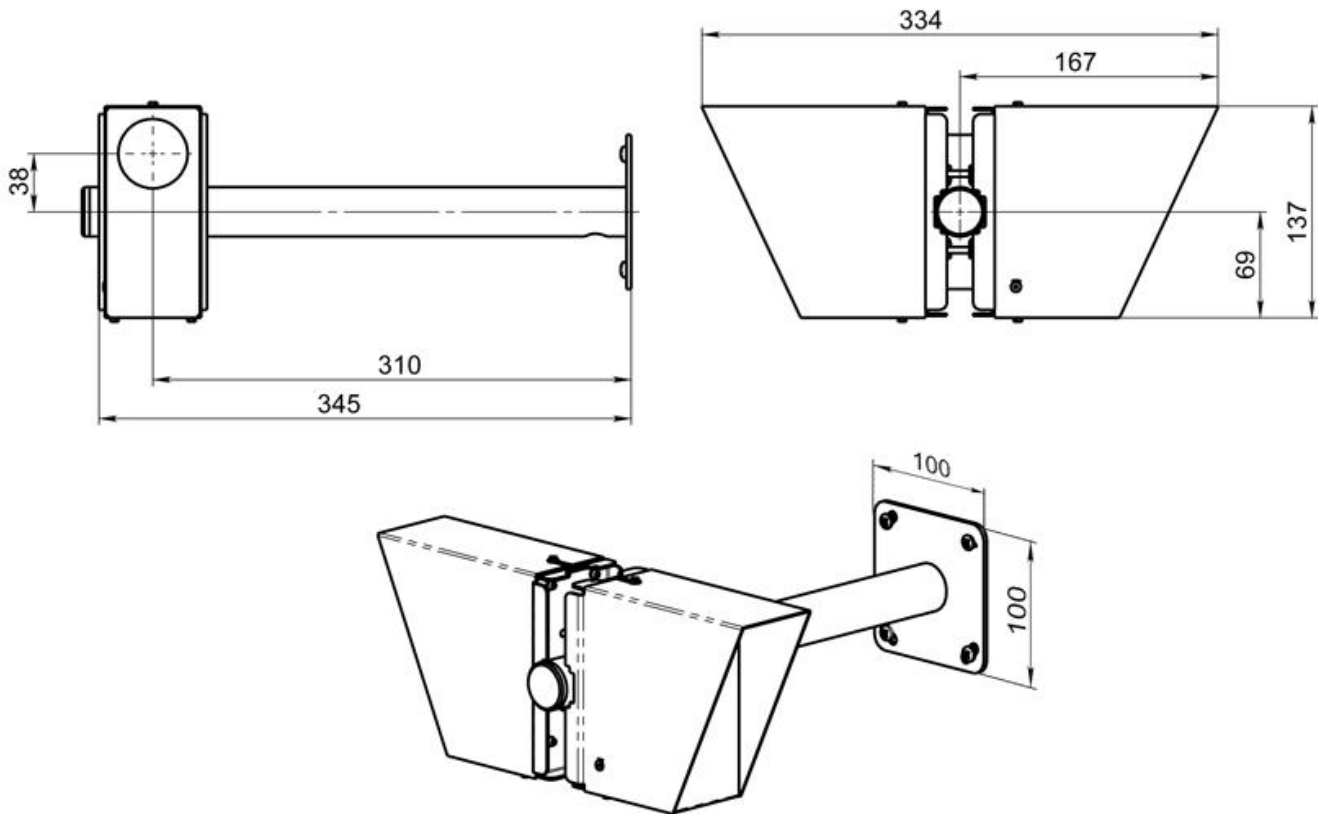

"Комплект крепления СПЭК-5" предназначен для крепления извещателя "СПЭК-5" и его модификаций.

Используется совместно с кронштейнами [КУ180x400](#) и [КП350](#)

Площадка ДКЯГ.745512.020

Установка СПЭК-5 на кронштейне прямом (КП) 350 ДКЯГ.301568.008

Порядок установки СПЭК-5 на кронштейне прямом (КП) 350 ДКЯГ.301568.008 при помощи площадки ДКЯГ.745512.020

Установка СПЭК-5 на кронштейне угловом (КУ) 180x400 ДКЯГ.301568.007

Порядок установки СПЭК-5 на кронштейне угловом (КУ) 180x400 ДКЯГ.301568.007 при помощи площадки ДКЯГ.745512.020

Установка двух блоков СПЭК-5 на кронштейне прямом (КП) 350 ДКЯГ.301568.008

Порядок установки двух блоков СПЭК-5 на кронштейне прямом (КП) 350 ДКЯГ.301568.008 при помощи площадок ДКЯГ.745512.020

Установка двух блоков СПЭК-5 на кронштейне угловом (КУ) 180x400 ДКЯГ.301568.007

Порядок установки двух блоков СПЭК-5 на кронштейне угловом (КУ) 180x400 ДКЯГ.301568.007 при помощи площадок ДКЯГ.745512.020