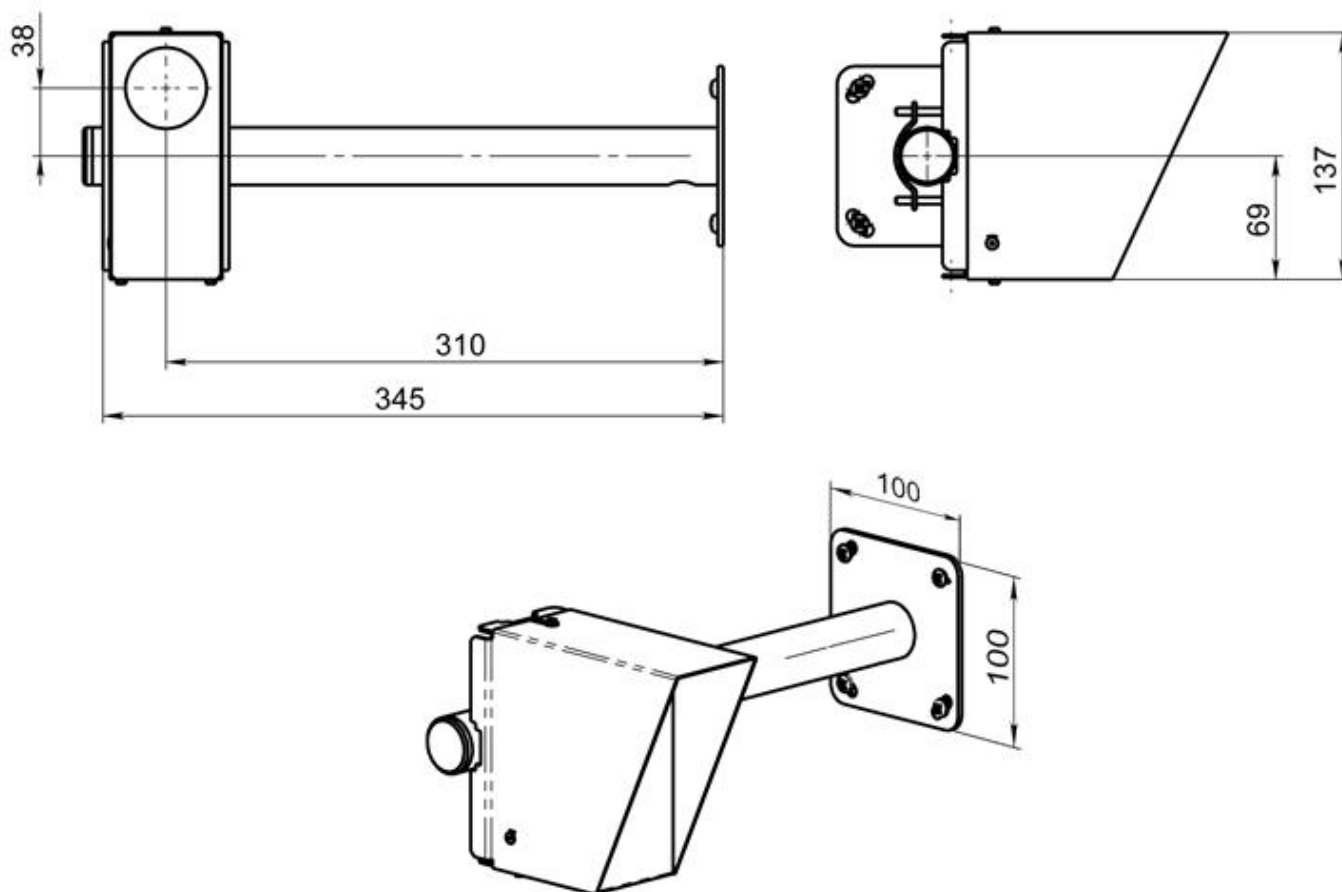

"Комплект крепления СПЭК-5" предназначен для крепления извещателя "СПЭК-5" и его модификаций.

Используется совместно с кронштейнами [КУ180x400](#) и [КП350](#)

Площадка ДКЯГ.745512.020

Установка СПЭК-5 на кронштейне прямом (КП) 350 ДКЯГ.301568.008

Порядок установки СПЭК-5 на кронштейне прямом (КП) 350 ДКЯГ.301568.008 при помощи площадки ДКЯГ.745512.020

Установка СПЭК-5 на кронштейне угловом (КУ) 180x400 ДКЯГ.301568.007

Порядок установки СПЭК-5 на кронштейне угловом (КУ) 180x400 ДКЯГ.301568.007 при помощи площадки ДКЯГ.745512.020

Установка двух блоков СПЭК-5 на кронштейне прямом (КП) 350 ДКЯГ.301568.008

Порядок установки двух блоков СПЭК-5 на кронштейне прямом (КП) 350 ДКЯГ.301568.008 при помощи площадок ДКЯГ.745512.020

Установка двух блоков СПЭК-5 на кронштейне угловом (КУ) 180x400 ДКЯГ.301568.007

Порядок установки двух блоков СПЭК-5 на кронштейне угловом (КУ) 180x400 ДКЯГ.301568.007 при помощи площадок ДКЯГ.745512.020