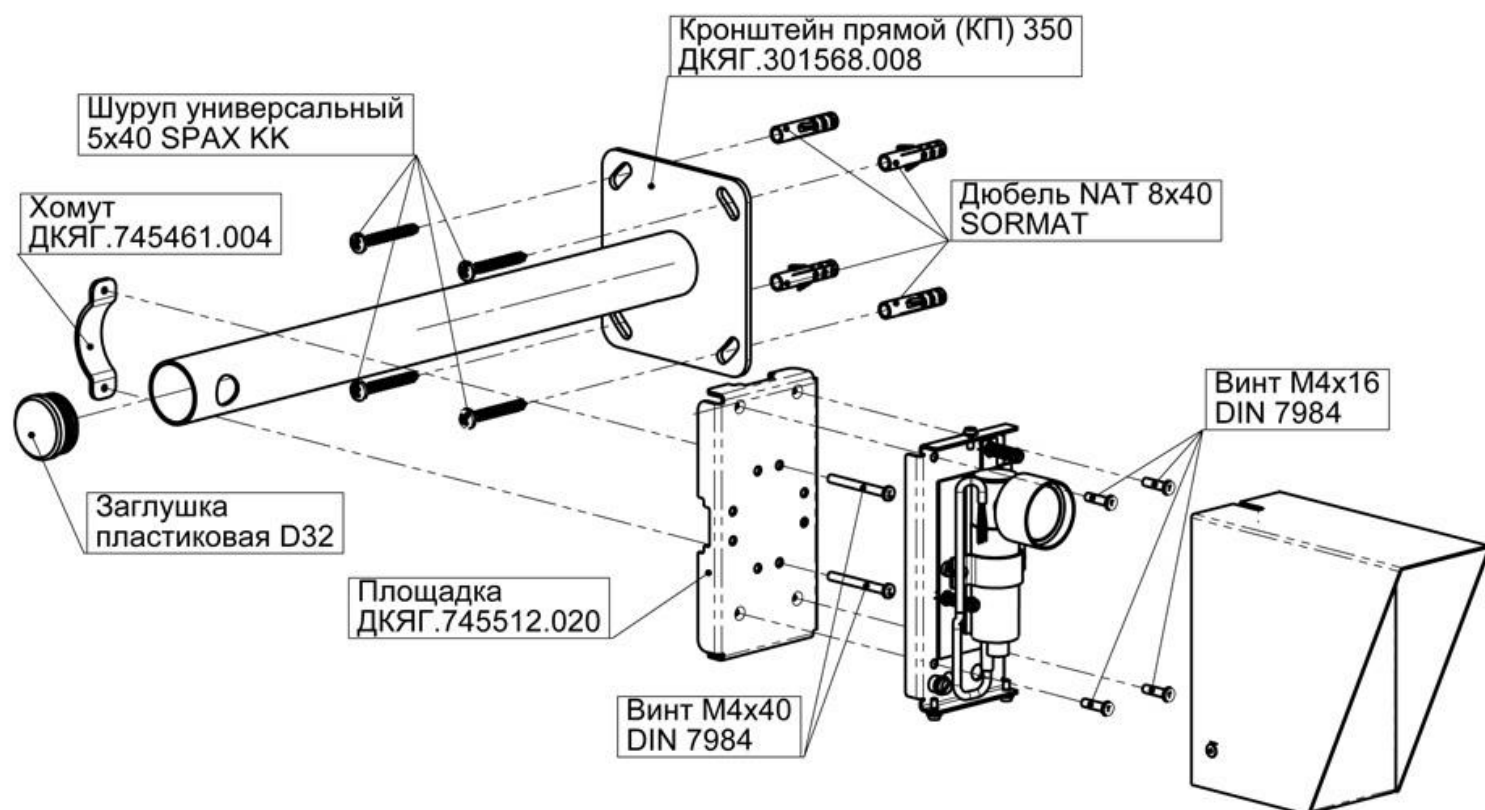

"Комплект крепления СПЭК-5" предназначен для крепления извещателя "СПЭК-5" и его модификаций.

Используется совместно с кронштейнами [КУ180x400](#) и [КП350](#)

Площадка ДКЯГ.745512.020

Установка СПЭК-5 на кронштейне прямом (КП) 350 ДКЯГ.301568.008

Порядок установки СПЭК-5 на кронштейне прямом (КП) 350 ДКЯГ.301568.008 при помощи площадки ДКЯГ.745512.020

Установка СПЭК-5 на кронштейне угловом (КУ) 180x400 ДКЯГ.301568.007

Порядок установки СПЭК-5 на кронштейне угловом (КУ) 180x400 ДКЯГ.301568.007 при помощи площадки ДКЯГ.745512.020

Установка двух блоков СПЭК-5 на кронштейне прямом (КП) 350 ДКЯГ.301568.008

Порядок установки двух блоков СПЭК-5 на кронштейне прямом (КП) 350 ДКЯГ.301568.008 при помощи площадок ДКЯГ.745512.020

Установка двух блоков СПЭК-5 на кронштейне угловом (КУ) 180x400 ДКЯГ.301568.007

Порядок установки двух блоков СПЭК-5 на кронштейне угловом (КУ) 180x400 ДКЯГ.301568.007 при помощи площадок ДКЯГ.745512.020