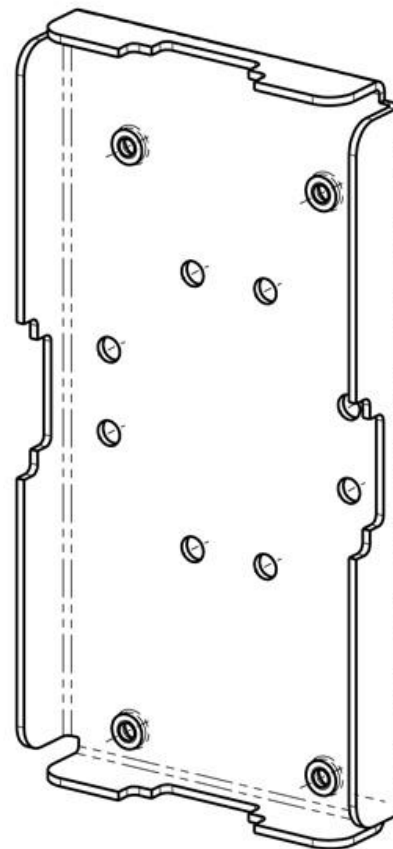

"Комплект крепления СПЭК-5" предназначен для крепления извещателя "СПЭК-5" и его модификаций.

Используется совместно с кронштейнами [КУ180x400](#) и [КП350](#)

Площадка ДКЯГ.745512.020

Установка СПЭК-5 на кронштейне прямом (КП) 350 ДКЯГ.301568.008

Порядок установки СПЭК-5 на кронштейне прямом (КП) 350 ДКЯГ.301568.008 при помощи площадки ДКЯГ.745512.020

Установка СПЭК-5 на кронштейне угловом (КУ) 180x400 ДКЯГ.301568.007

Порядок установки СПЭК-5 на кронштейне угловом (КУ) 180x400 ДКЯГ.301568.007 при помощи площадки ДКЯГ.745512.020

Установка двух блоков СПЭК-5 на кронштейне прямом (КП) 350 ДКЯГ.301568.008

Порядок установки двух блоков СПЭК-5 на кронштейне прямом (КП) 350 ДКЯГ.301568.008 при помощи площадок ДКЯГ.745512.020

Установка двух блоков СПЭК-5 на кронштейне угловом (КУ) 180x400 ДКЯГ.301568.007

Порядок установки двух блоков СПЭК-5 на кронштейне угловом (КУ) 180x400 ДКЯГ.301568.007 при помощи площадок ДКЯГ.745512.020