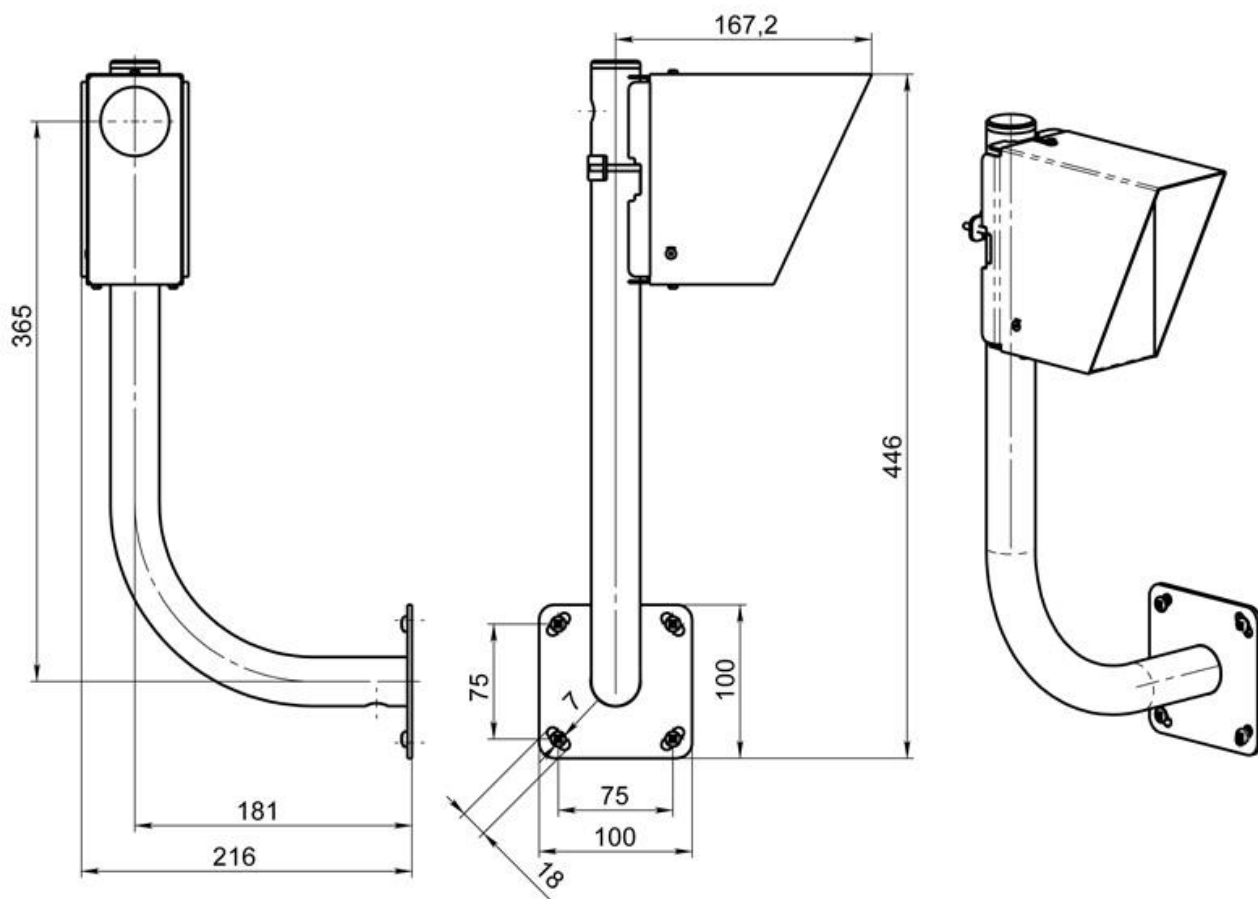

"Комплект крепления СПЭК-5" предназначен для крепления извещателя "СПЭК-5" и его модификаций.

Используется совместно с кронштейнами [КУ180x400](#) и [КП350](#)

Площадка ДКЯГ.745512.020

Установка СПЭК-5 на кронштейне прямом (КП) 350 ДКЯГ.301568.008

Порядок установки СПЭК-5 на кронштейне прямом (КП) 350 ДКЯГ.301568.008 при помощи площадки ДКЯГ.745512.020

Установка СПЭК-5 на кронштейне угловом (КУ) 180x400 ДКЯГ.301568.007

Порядок установки СПЭК-5 на кронштейне угловом (КУ) 180x400 ДКЯГ.301568.007 при помощи площадки ДКЯГ.745512.020

Установка двух блоков СПЭК-5 на кронштейне прямом (КП) 350 ДКЯГ.301568.008

Порядок установки двух блоков СПЭК-5 на кронштейне прямом (КП) 350 ДКЯГ.301568.008 при помощи площадок ДКЯГ.745512.020

Установка двух блоков СПЭК-5 на кронштейне угловом (КУ) 180x400 ДКЯГ.301568.007

Порядок установки двух блоков СПЭК-5 на кронштейне угловом (КУ) 180x400 ДКЯГ.301568.007 при помощи площадок ДКЯГ.745512.020