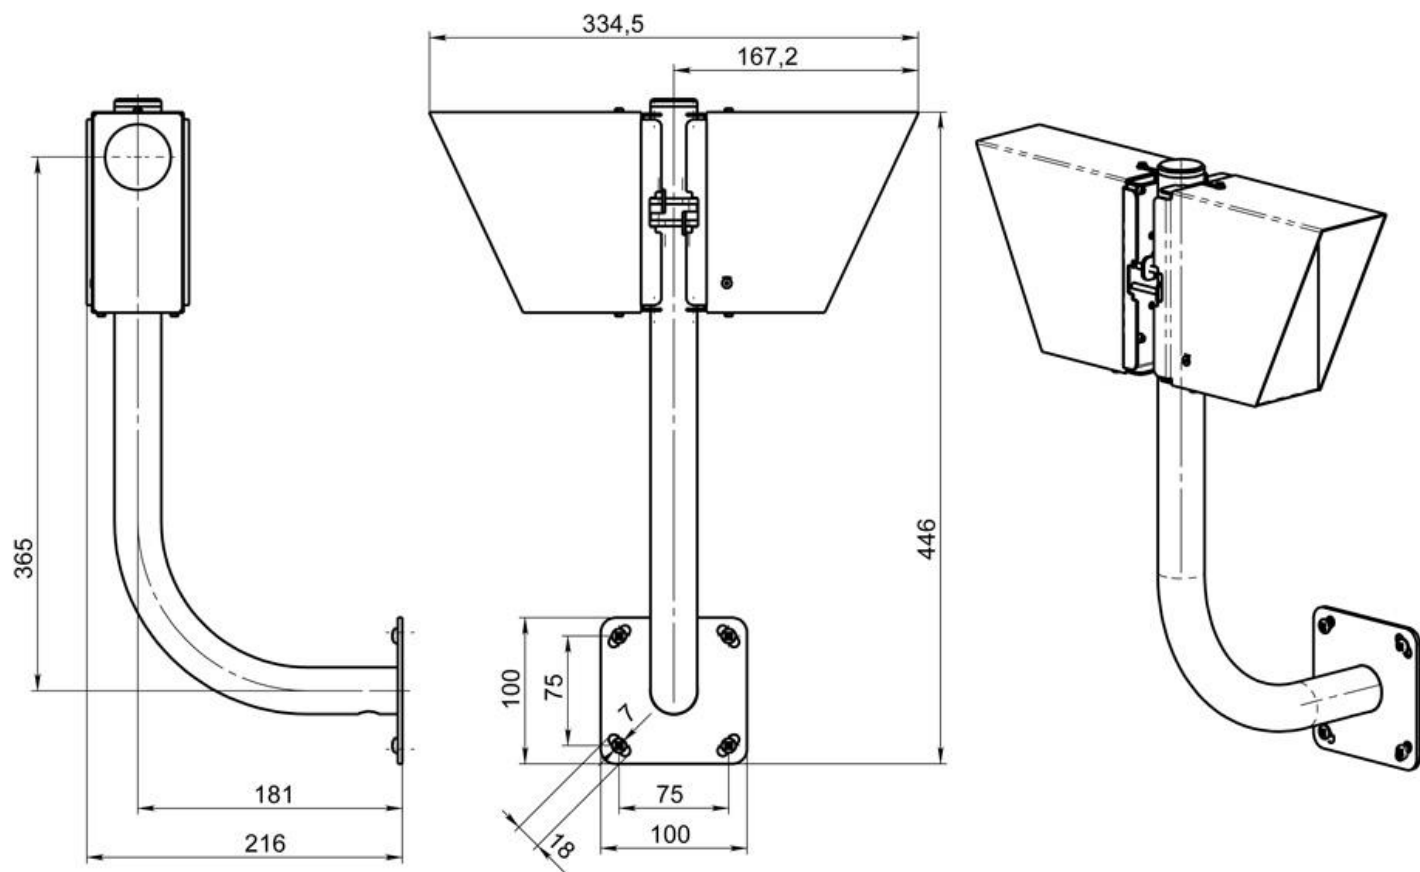

"Комплект крепления СПЭК-5" предназначен для крепления извещателя "СПЭК-5" и его модификаций.

Используется совместно с кронштейнами [КУ180x400](#) и [КП350](#)

Площадка ДКЯГ.745512.020

Установка СПЭК-5 на кронштейне прямом (КП) 350 ДКЯГ.301568.008

Порядок установки СПЭК-5 на кронштейне прямом (КП) 350 ДКЯГ.301568.008 при помощи площадки ДКЯГ.745512.020

Установка СПЭК-5 на кронштейне угловом (КУ) 180x400 ДКЯГ.301568.007

Порядок установки СПЭК-5 на кронштейне угловом (КУ) 180x400 ДКЯГ.301568.007 при помощи площадки ДКЯГ.745512.020

Установка двух блоков СПЭК-5 на кронштейне прямом (КП) 350 ДКЯГ.301568.008

Порядок установки двух блоков СПЭК-5 на кронштейне прямом (КП) 350 ДКЯГ.301568.008 при помощи площадок ДКЯГ.745512.020

Установка двух блоков СПЭК-5 на кронштейне угловом (КУ) 180x400 ДКЯГ.301568.007

Порядок установки двух блоков СПЭК-5 на кронштейне угловом (КУ) 180x400 ДКЯГ.301568.007 при помощи площадок ДКЯГ.745512.020