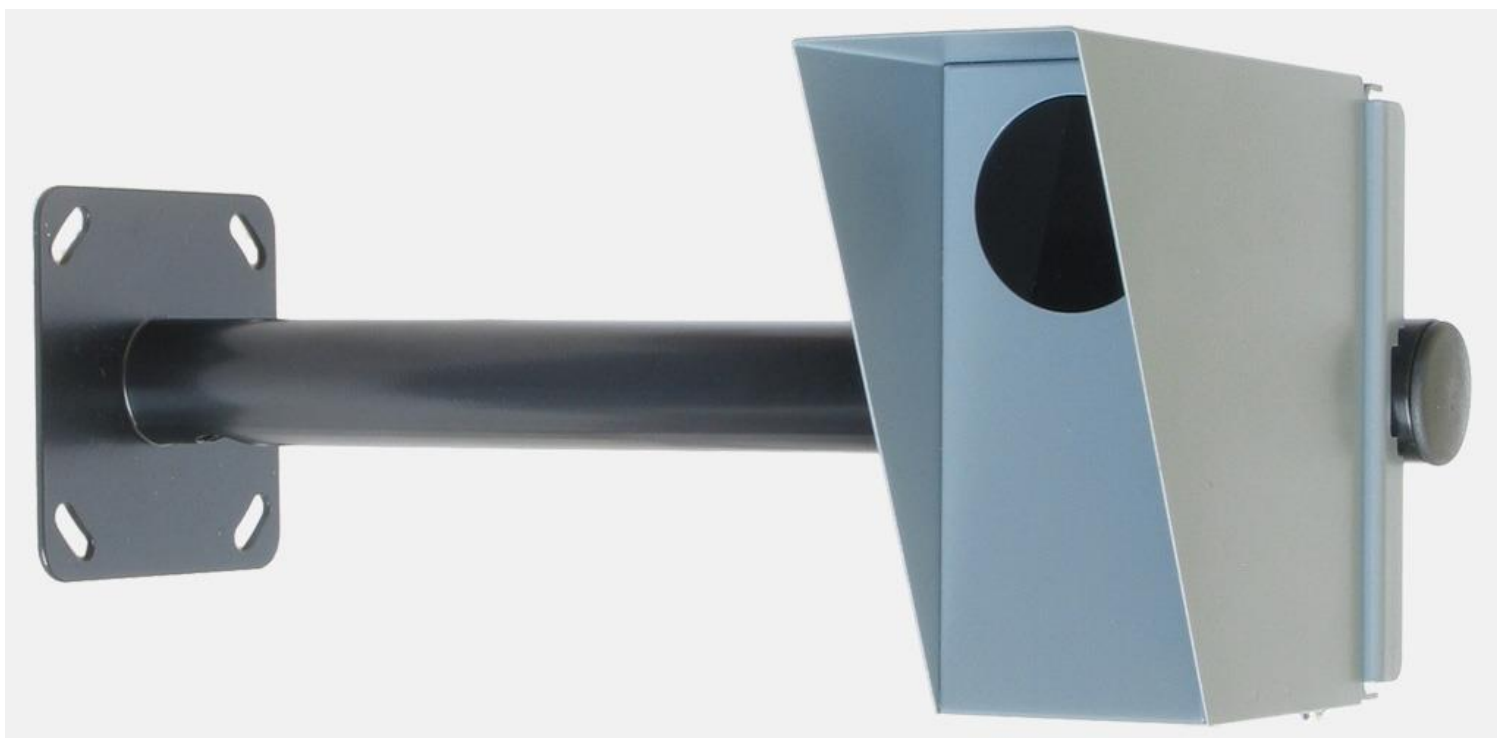

"Комплект крепления СПЭК-5" предназначен для крепления извещателя "СПЭК-5" и его модификаций.

Используется совместно с кронштейнами [КУ180x400](#) и [КП350](#)

Площадка ДКЯГ.745512.020

Установка СПЭК-5 на кронштейне прямом (КП) 350 ДКЯГ.301568.008

Порядок установки СПЭК-5 на кронштейне прямом (КП) 350 ДКЯГ.301568.008 при помощи площадки ДКЯГ.745512.020

Установка СПЭК-5 на кронштейне угловом (КУ) 180x400 ДКЯГ.301568.007

Порядок установки СПЭК-5 на кронштейне угловом (КУ) 180x400 ДКЯГ.301568.007 при помощи площадки ДКЯГ.745512.020

Установка двух блоков СПЭК-5 на кронштейне прямом (КП) 350 ДКЯГ.301568.008

Порядок установки двух блоков СПЭК-5 на кронштейне прямом (КП) 350 ДКЯГ.301568.008 при помощи площадок ДКЯГ.745512.020

Установка двух блоков СПЭК-5 на кронштейне угловом (КУ) 180x400 ДКЯГ.301568.007

Порядок установки двух блоков СПЭК-5 на кронштейне угловом (КУ) 180x400 ДКЯГ.301568.007 при помощи площадок ДКЯГ.745512.020