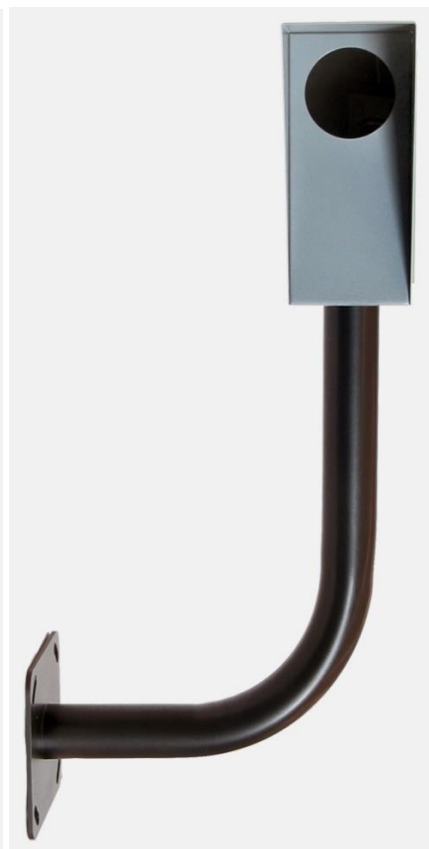

"Комплект крепления СПЭК-5" предназначен для крепления извещателя "СПЭК-5" и его модификаций.

Используется совместно с кронштейнами [КУ180x400](#) и [КП350](#)

Площадка ДКЯГ.745512.020

Установка СПЭК-5 на кронштейне прямом (КП) 350 ДКЯГ.301568.008

Порядок установки СПЭК-5 на кронштейне прямом (КП) 350 ДКЯГ.301568.008 при помощи площадки ДКЯГ.745512.020

Установка СПЭК-5 на кронштейне угловом (КУ) 180x400 ДКЯГ.301568.007

Порядок установки СПЭК-5 на кронштейне угловом (КУ) 180x400 ДКЯГ.301568.007 при помощи площадки ДКЯГ.745512.020

Установка двух блоков СПЭК-5 на кронштейне прямом (КП) 350 ДКЯГ.301568.008

Порядок установки двух блоков СПЭК-5 на кронштейне прямом (КП) 350 ДКЯГ.301568.008 при помощи площадок ДКЯГ.745512.020

Установка двух блоков СПЭК-5 на кронштейне угловом (КУ) 180x400 ДКЯГ.301568.007