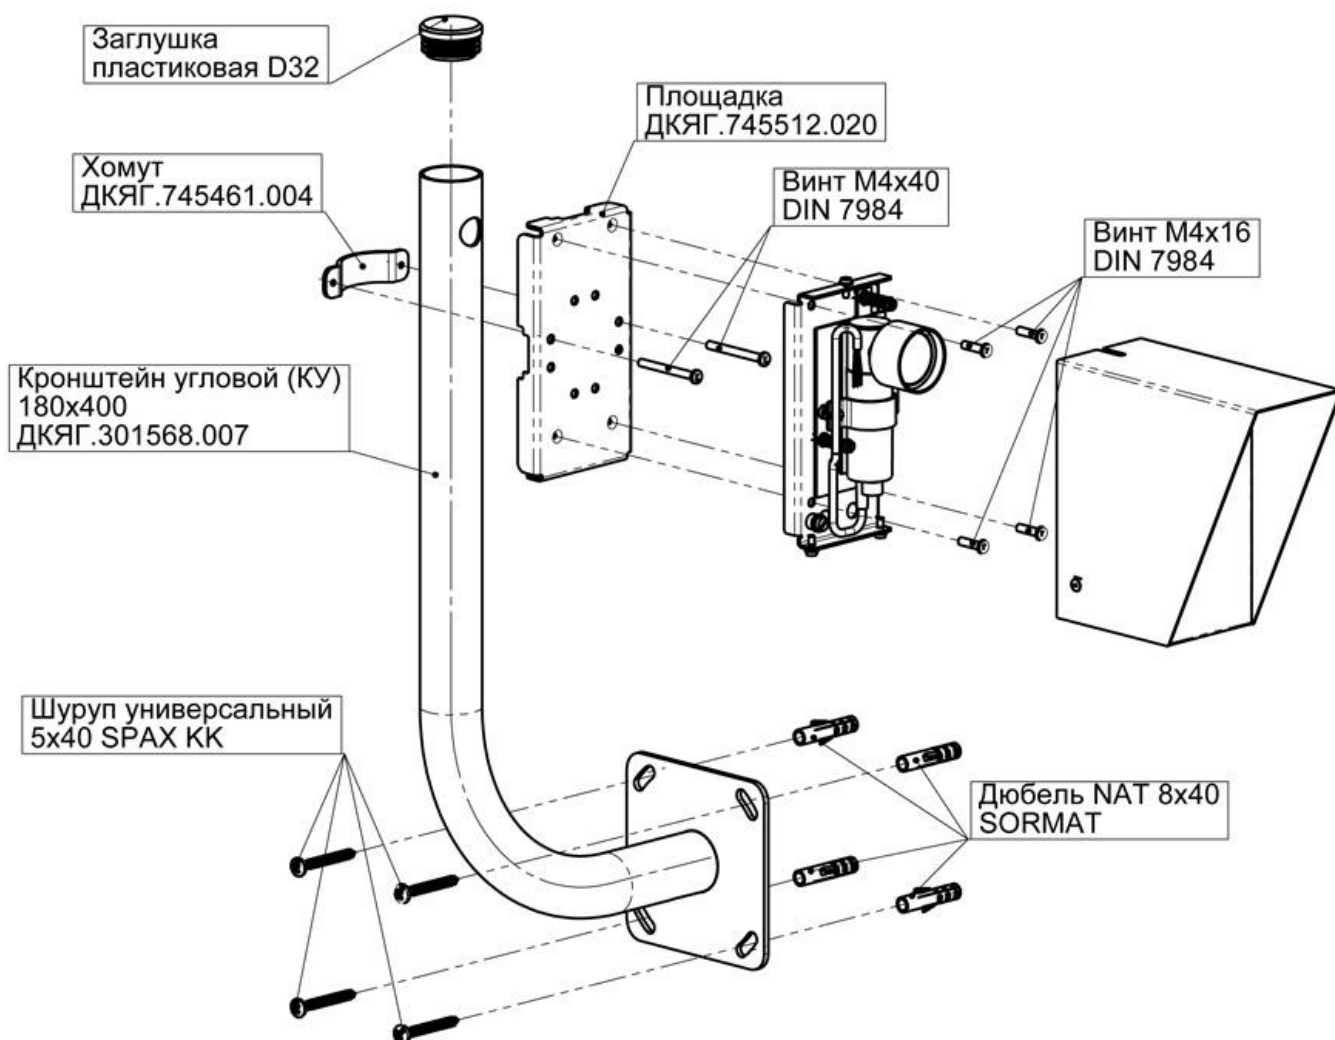

"Комплект крепления СПЭК-5" предназначен для крепления извещателя "СПЭК-5" и его модификаций.

Используется совместно с кронштейнами [КУ180x400](#) и [КП350](#)

Площадка ДКЯГ.745512.020

Установка СПЭК-5 на кронштейне прямом (КП) 350 ДКЯГ.301568.008

Порядок установки СПЭК-5 на кронштейне прямом (КП) 350 ДКЯГ.301568.008 при помощи площадки ДКЯГ.745512.020

Установка СПЭК-5 на кронштейне угловом (КУ) 180x400 ДКЯГ.301568.007

Порядок установки СПЭК-5 на кронштейне угловом (КУ) 180x400 ДКЯГ.301568.007 при помощи площадки ДКЯГ.745512.020

Установка двух блоков СПЭК-5 на кронштейне прямом (КП) 350 ДКЯГ.301568.008

Порядок установки двух блоков СПЭК-5 на кронштейне прямом (КП) 350 ДКЯГ.301568.008 при помощи площадок ДКЯГ.745512.020

Установка двух блоков СПЭК-5 на кронштейне угловом (КУ) 180x400 ДКЯГ.301568.007

Порядок установки двух блоков СПЭК-5 на кронштейне угловом (КУ) 180x400 ДКЯГ.301568.007 при помощи площадок ДКЯГ.745512.020