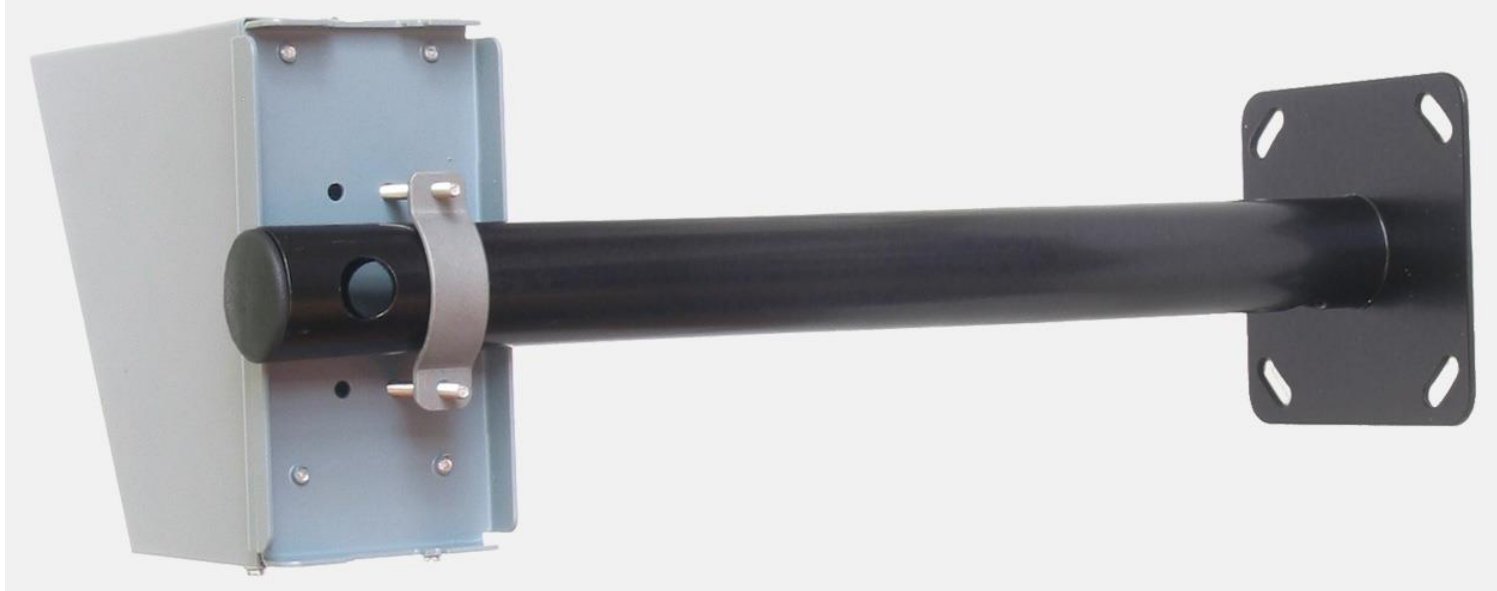

"Комплект крепления СПЭК-5" предназначен для крепления извещателя "СПЭК-5" и его модификаций.

Используется совместно с кронштейнами [КУ180x400](#) и [КП350](#)

Площадка ДКЯГ.745512.020

Установка СПЭК-5 на кронштейне прямом (КП) 350 ДКЯГ.301568.008

Порядок установки СПЭК-5 на кронштейне прямом (КП) 350 ДКЯГ.301568.008 при помощи площадки ДКЯГ.745512.020

Установка СПЭК-5 на кронштейне угловом (КУ) 180x400 ДКЯГ.301568.007

Порядок установки СПЭК-5 на кронштейне угловом (КУ) 180x400 ДКЯГ.301568.007 при помощи площадки ДКЯГ.745512.020

Установка двух блоков СПЭК-5 на кронштейне прямом (КП) 350 ДКЯГ.301568.008

Порядок установки двух блоков СПЭК-5 на кронштейне прямом (КП) 350 ДКЯГ.301568.008 при помощи площадок ДКЯГ.745512.020

Установка двух блоков СПЭК-5 на кронштейне угловом (КУ) 180x400 ДКЯГ.301568.007

Порядок установки двух блоков СПЭК-5 на кронштейне угловом (КУ) 180x400 ДКЯГ.301568.007 при помощи площадок ДКЯГ.745512.020