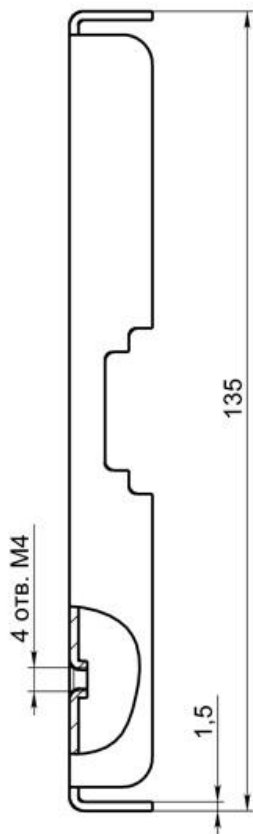

"Комплект крепления СПЭК-5" предназначен для крепления извещателя "СПЭК-5" и его модификаций.

Используется совместно с кронштейнами [КУ180x400](#) и [КП350](#)

Площадка ДКЯГ.745512.020

Установка СПЭК-5 на кронштейне прямом (КП) 350 ДКЯГ.301568.008

Порядок установки СПЭК-5 на кронштейне прямом (КП) 350 ДКЯГ.301568.008 при помощи площадки ДКЯГ.745512.020

Установка СПЭК-5 на кронштейне угловом (КУ) 180x400 ДКЯГ.301568.007

Порядок установки СПЭК-5 на кронштейне угловом (КУ) 180x400 ДКЯГ.301568.007 при помощи площадки ДКЯГ.745512.020

Установка двух блоков СПЭК-5 на кронштейне прямом (КП) 350 ДКЯГ.301568.008

Порядок установки двух блоков СПЭК-5 на кронштейне прямом (КП) 350 ДКЯГ.301568.008 при помощи площадок ДКЯГ.745512.020

Установка двух блоков СПЭК-5 на кронштейне угловом (КУ) 180x400 ДКЯГ.301568.007

Порядок установки двух блоков СПЭК-5 на кронштейне угловом (КУ) 180x400 ДКЯГ.301568.007 при помощи площадок ДКЯГ.745512.020