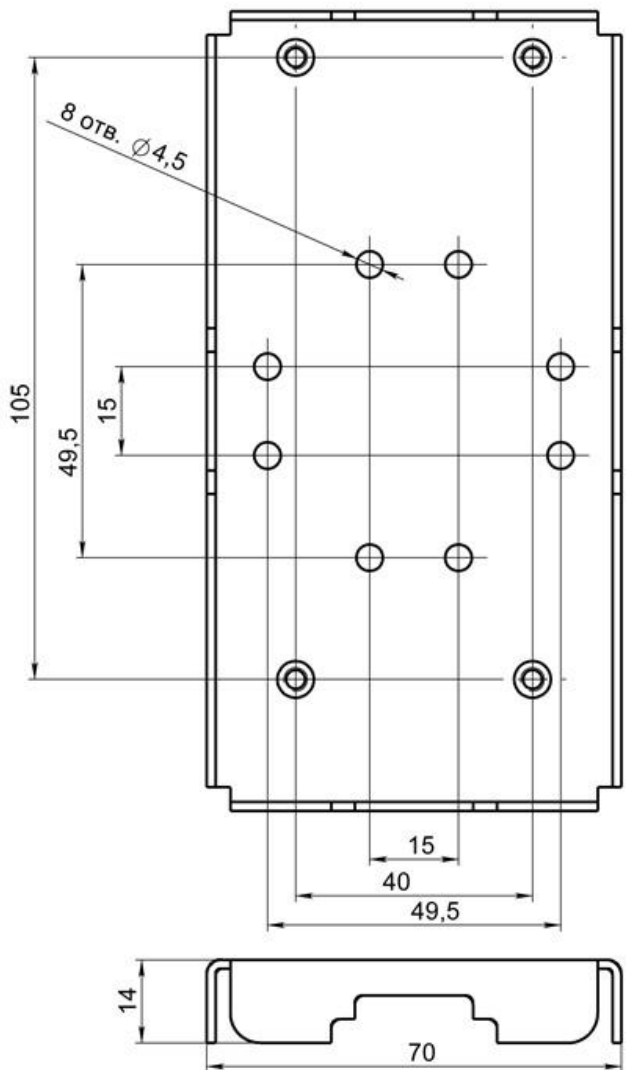

"Комплект крепления СПЭК-5" предназначен для крепления извещателя "СПЭК-5" и его модификаций.

Используется совместно с кронштейнами [КУ180x400](#) и [КП350](#)

Площадка ДКЯГ.745512.020

Установка СПЭК-5 на кронштейне прямом (КП) 350 ДКЯГ.301568.008

Порядок установки СПЭК-5 на кронштейне прямом (КП) 350 ДКЯГ.301568.008 при помощи площадки ДКЯГ.745512.020

Установка СПЭК-5 на кронштейне угловом (КУ) 180x400 ДКЯГ.301568.007

Порядок установки СПЭК-5 на кронштейне угловом (КУ) 180x400 ДКЯГ.301568.007 при помощи площадки ДКЯГ.745512.020

Установка двух блоков СПЭК-5 на кронштейне прямом (КП) 350 ДКЯГ.301568.008

Порядок установки двух блоков СПЭК-5 на кронштейне прямом (КП) 350 ДКЯГ.301568.008 при помощи площадок ДКЯГ.745512.020

Установка двух блоков СПЭК-5 на кронштейне угловом (КУ) 180x400 ДКЯГ.301568.007

Порядок установки двух блоков СПЭК-5 на кронштейне угловом (КУ) 180x400 ДКЯГ.301568.007 при помощи площадок ДКЯГ.745512.020