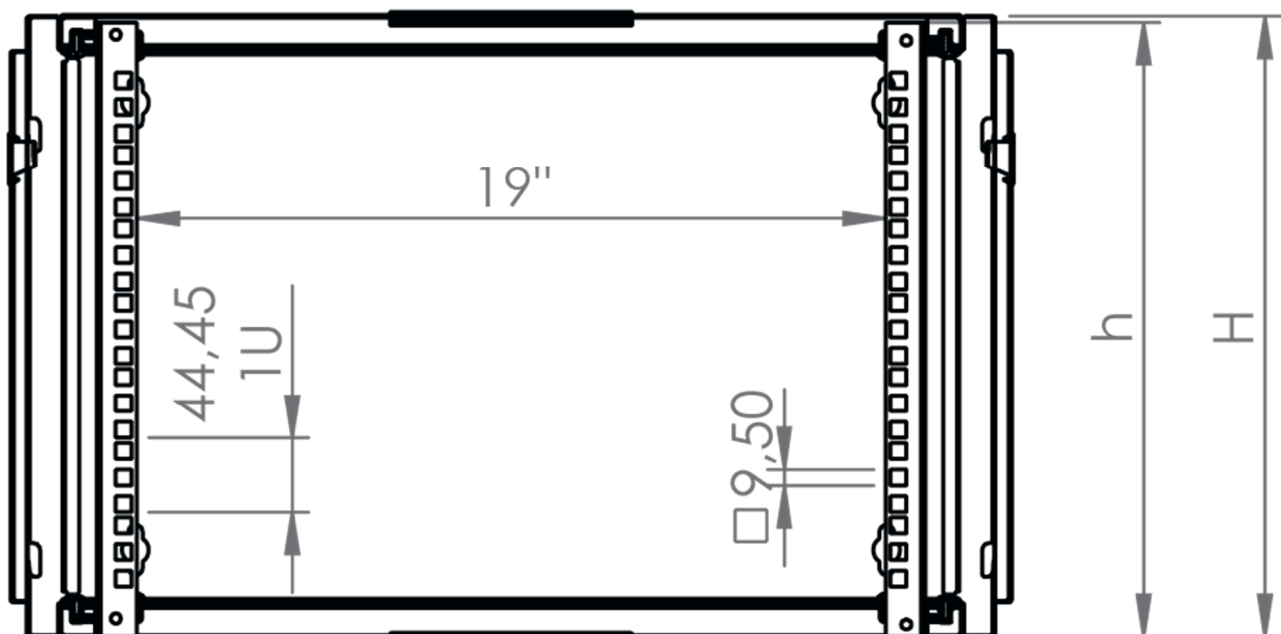

DATAREX

Паспорт
DR-600521

Шкаф настенный, телекоммуникационный 19", 4U 600x600, дверь стекло,
черный

Распределенная нагрузка: до 100* кг

Ширина: 600 мм

Глубина: 600 мм. Максимальная полезная 584 мм.

Высота U: 4.

В комплект поставки входит: 2 шт. 19" оцинкованных монтажных направляющих; передняя дверь; 2 боковые рамы; задняя стенка; 2 боковые быстросъемные стенки; верх и дно шкафа; щеточный кабельный ввод; комплект крепежа для сборки; инструкция по сборке; паспорт на изделие.

Мин 6 - Макс 88

Наименование детали	Толщина материала (мм)	Комплект поставки
Основной корпус (конструкция)	0,8 мм	1
Передняя дверь стекло	4,0 мм	1
Монтажные рейки 19"	1,5 мм	2
Задняя панель	1,2 мм	1
Боковые панели	0,8 мм	2
Модуль боковой рамы	0,8 мм	2