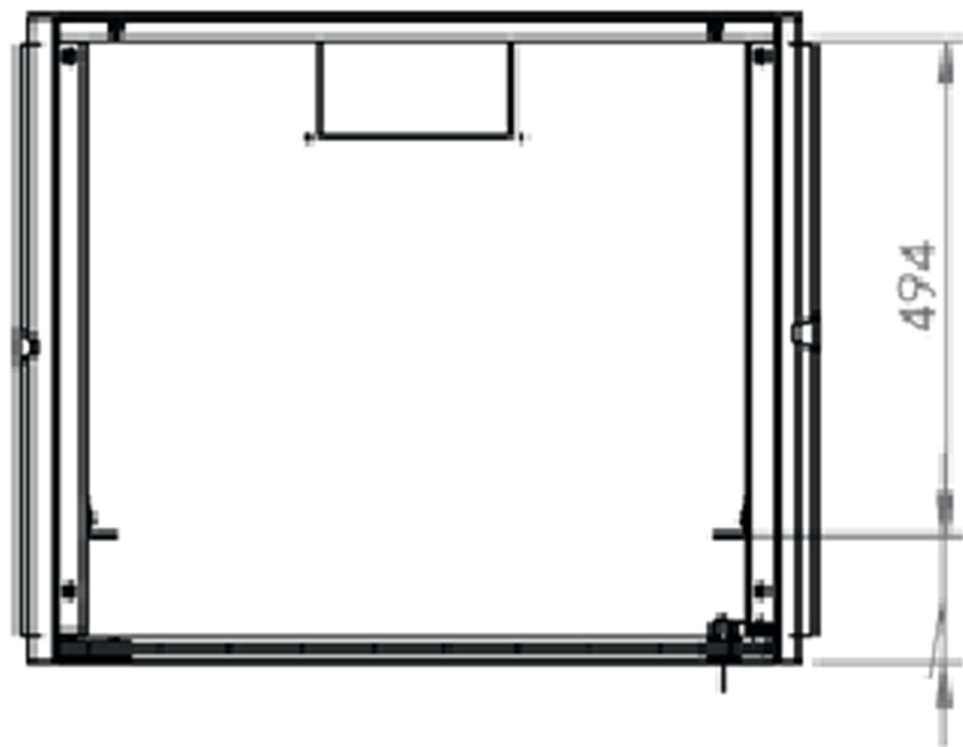

Мин 6 - Макс 88