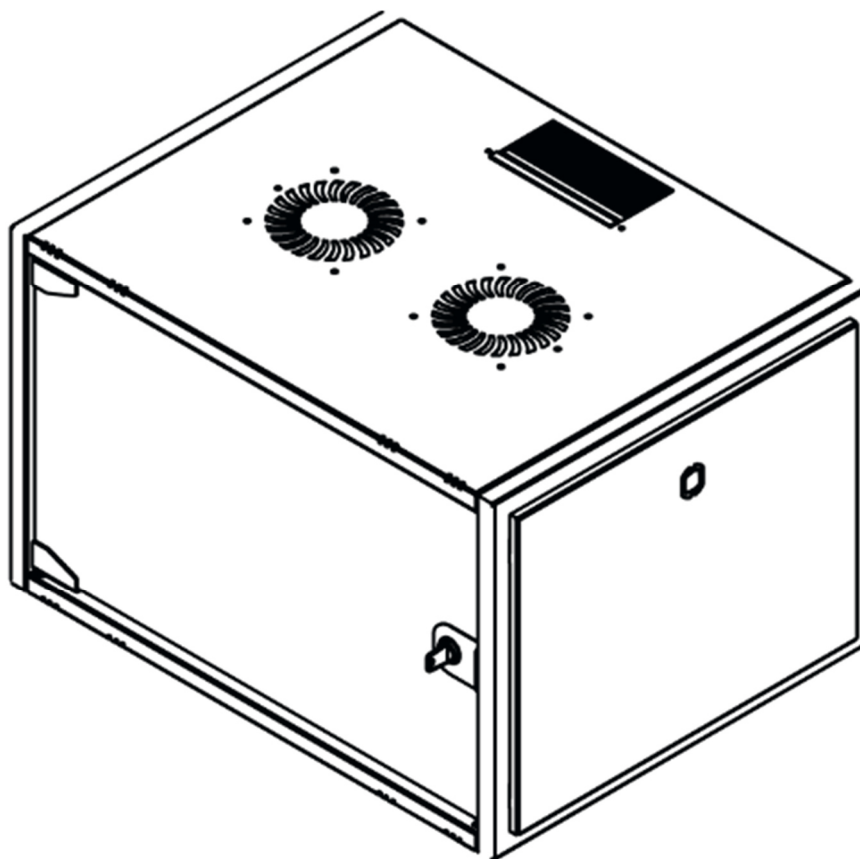

DATAREX

Паспорт
DR-600521

Шкаф настенный, телекоммуникационный 19", 4U 600x600, дверь стекло,
черный

Распределенная нагрузка: до 100* кг

Ширина: 600 мм

Глубина: 600 мм. Максимальная полезная 584 мм.

Высота U: 4.

Варианты комплектации передней двери: тонированное ударопрочное стекло.

Боковые стенки: быстросъемные. Возможна установка цилиндрического замка (опция).

Угол открытия передней двери 115°.

Задняя стенка сплошная с 4-мя точками для крепления на стену, не съемная, является частью конструктива.

Возможность установки щеточного ввода крышу и дно шкафа.

Степень защиты по IP: 20.

Климатическое исполнение от -10 до +75 °С УХЛ 4.2 по ГОСТ 15150-69

Цветовое исполнение корпуса: черный RAL 9005.

Цвет рамы: RAL 5026

В комплект поставки входит: 2 шт. 19" оцинкованных монтажных направляющих; передняя дверь; 2 боковые рамы; задняя стенка; 2 боковые быстросъемные стенки; верх и дно шкафа; щеточный кабельный ввод; комплект крепежа для сборки; инструкция по сборке; паспорт на изделие.