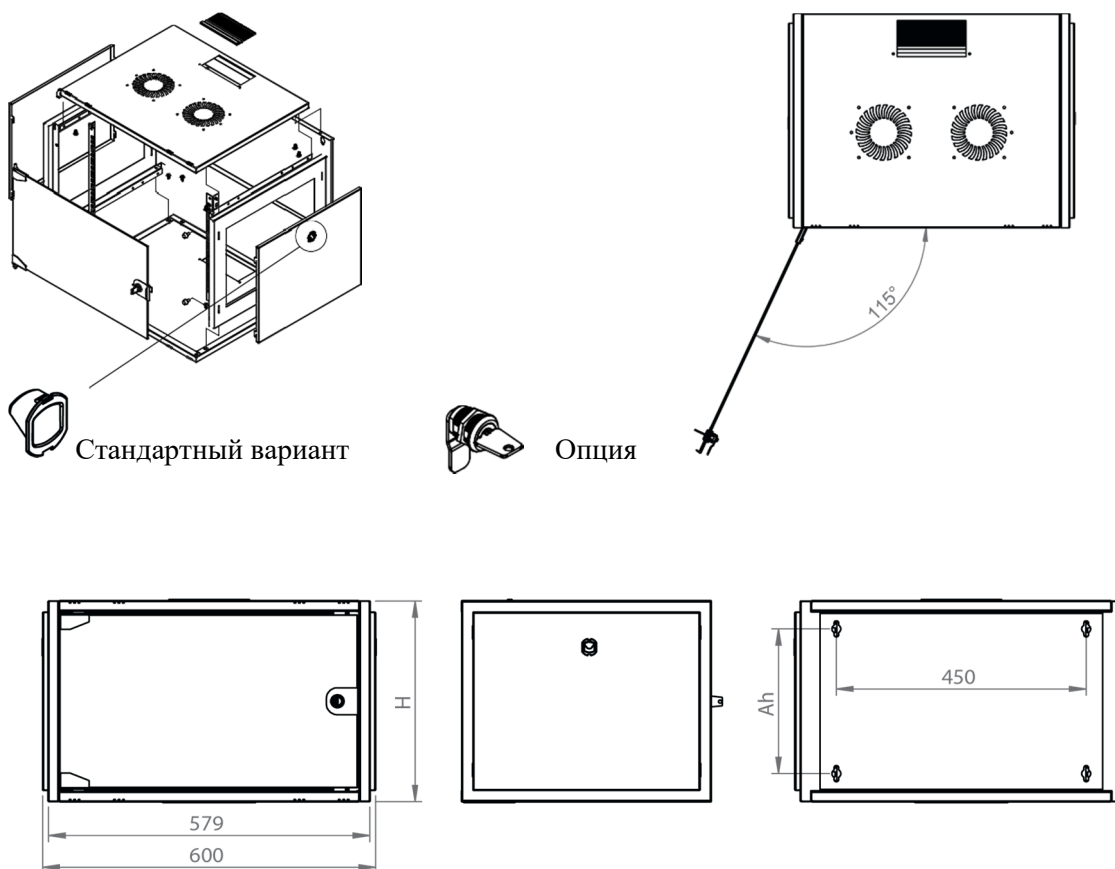

Распределенная нагрузка: до 100* кг

Ширина: 600 мм

Глубина: 600 мм. Максимальная полезная 584 мм.

Высота U: 4.

Варианты комплектации передней двери: тонированное ударопрочное стекло.

Боковые стенки: быстросъемные. Возможна установка цилиндрического замка (опция).

Угол открытия передней двери 115°.

Задняя стенка сплошная с 4-мя точками для крепления на стену, не съемная, является частью конструктива.

Возможность установки щеточного ввода крышу и дно шкафа.

Степень защиты по IP: 20.

Климатическое исполнение от -10 до +75 °С УХЛ 4.2 по ГОСТ 15150-69

Цветовое исполнение корпуса: черный RAL 9005.

Цвет рамы: RAL 5026

В комплект поставки входит: 2 шт. 19" оцинкованных монтажных направляющих; передняя дверь; 2 боковые рамы; задняя стенка; 2 боковые быстросъемные стенки; верх и дно шкафа; щеточный кабельный ввод; комплект крепежа для сборки; инструкция по сборке; паспорт на изделие.

Конструктив поставляется в разобранном виде в картонной упаковке. Количество мест: 1

*- достигается при комплектации дополнительной парой 19" монтажных направляющих. Базовая распределенная нагрузка 50 кг.