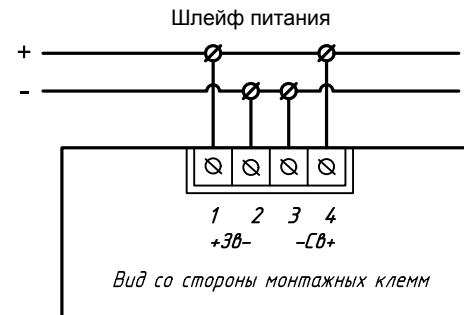

Схема подключения оповещателей
с питанием переменным током:
Сфера Премиум 220В; Сфера 220В.

Схема подключения оповещателей:
Сфера Премиум (3У 12В), Сфера Премиум (3У 12-24В);
Сфера (3У 12В), Сфера (3У 12-24В).
Общее питание светового и звукового оповещения.