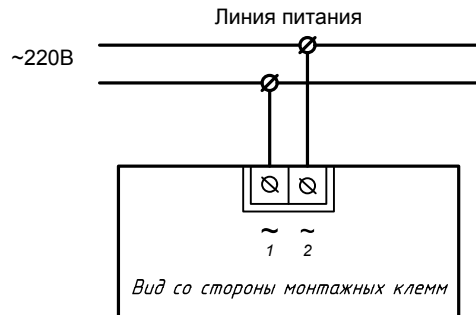

Схема подключения оповещателей:
Сфера Премиум (12В), (24В), (12-24В);
Сфера (12В), (24В), (12-24В).

Схема подключения оповещателей:
Сфера Премиум (3У 12В), Сфера Премиум (3У 12-24В);
Сфера (3У 12В), Сфера (3У 12-24В).
Раздельное питание светового и звукового оповещения.