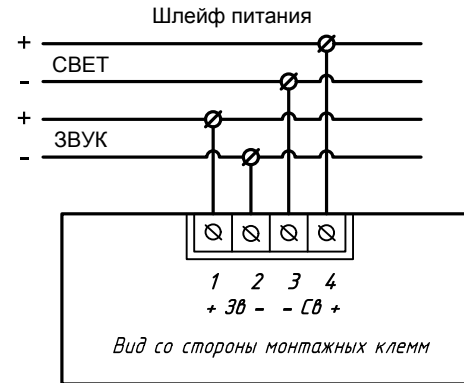

Схема подключения оповещателей:
Сфера Премиум (12В), (24В), (12-24В);
Сфера (12В), (24В), (12-24В).

Схема подключения оповещателей:
Сфера Премиум (3У 12В), Сфера Премиум (3У 12-24В);
Сфера (3У 12В), Сфера (3У 12-24В).
Раздельное питание светового и звукового оповещения.

Схема подключения оповещателей
с питанием переменным током:
Сфера Премиум 220В; Сфера 220В.

Схема подключения оповещателей:
Сфера Премиум (3У 12В), Сфера Премиум (3У 12-24В);
Сфера (3У 12В), Сфера (3У 12-24В).
Общее питание светового и звукового оповещения.