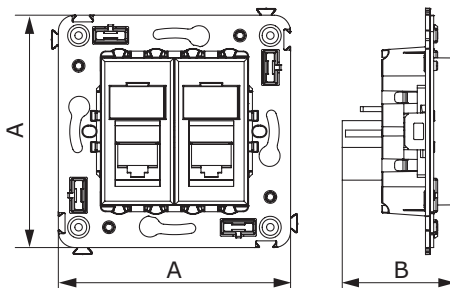

**Компьютерная розетка двойная RJ-45 для монтажа в стену**

**Назначение:**

- для монтажа в подрозеточные коробки (код 59301);
- подключение телефонного кабеля к рабочему месту.

**Характеристики:**

- 6P6C;
- с пылезащитной шторкой;
- с маркировочной табличкой;
- в комплекте разъем Keystone;
- заделка без инструмента.

Кол-во модулей	Габаритные размеры, мм		Вес, кг/шт.	Категория СКС	Цвет	Код
	A	B				
2	70,9	36,9	0,052	5е	белое облако	4400464
					черный квадрат	4402464
					закаленная сталь	4404464
					ванильная дымка	4405464
			0,066	5е экранированная	белое облако	4400364
					черный квадрат	4402364
					закаленная сталь	4404364
					ванильная дымка	4405364
			0,052	6	белое облако	4400294
					черный квадрат	4402294
					закаленная сталь	4404294
					ванильная дымка	4405294
			0,066	6 экранированная	белое облако	4400394
					черный квадрат	4402394
					закаленная сталь	4404394
					ванильная дымка	4405394