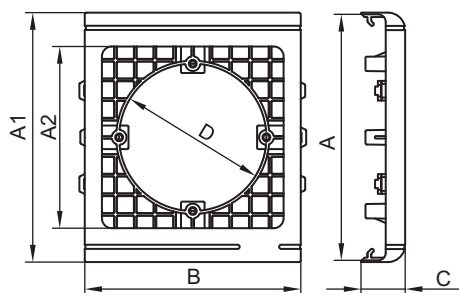

Рамка-суппорт PDA-N для электроустановочных изделий 60 мм и промразъемов

Назначение:

- организация рабочих мест – монтаж электроустановочных изделий с посадочным размером 60 мм (немецкий стандарт) в короба типа TA-GN, аналогично монтажу в стены (скрытый монтаж);
- установка разъемов (промразъемов) с основанием (фланцем) 75x75 мм, напряжением 230 и 400 В.

Монтаж:

- электроустановочные изделия в рамку PDA-N монтируются так же, как при скрытом монтаже в стены, т. е. с помощью тех же каркасов, рамок и саморезов.

Характеристики:

- материал – АБС-пластик.

Типоразмер короба, мм	Тип рамки-суппорта	Размеры, мм						Цвет	Вес, кг	Код
		A	A1	A2	B	C	D			
100x40, 100x60, 100x80	PDA-N	100	74	101,6	88	18	60	белый	0,048	10153
120x40, 120x60, 120x80	PDA-N	120	74	121,7	88	18	60	белый	0,056	10163
150x60, 150x80	PDA-N	150	74	151,7	88	18	60	белый	0,064	10173

Промразъем – розетка скрытой установки IP44 (стационарная, 6ч) серии "Quadro"

Назначение:

- организация точки подключения на поверхности крышки коробов "In-Liner Classic".

Монтаж:

- промразъемы монтируются в рамку PDA-N с помощью саморезов.

Соединитель оснований коробов внутренний с крепежом, GTA-SN

Характеристики:

- материал – нейлон;
- цвет соединителя – черный;
- толщина соединителя – 6 мм;
- комплектуется крепежом для монтажа соединителя к стыкуемым торцам коробов (профиль к профилю);
- инструкция по монтажу – см. в "Сборнике инструкций по монтажу".