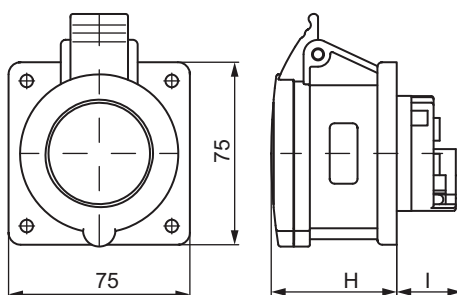

Рамка-суппорт PDA-N для электроустановочных изделий 60 мм и промразъемов

Назначение:

- организация рабочих мест – монтаж электроустановочных изделий с посадочным размером 60 мм (немецкий стандарт) в короба типа TA-GN, аналогично монтажу в стены (скрытый монтаж);
- установка разъемов (промразъемов) с основанием (фланцем) 75x75 мм, напряжением 230 и 400 В.

Монтаж:

- электроустановочные изделия в рамку PDA-N монтируются так же, как при скрытом монтаже в стены, т. е. с помощью тех же каркасов, рамок и саморезов.

Характеристики:

- материал – АБС-пластик.

Типоразмер короба, мм	Тип рамки-суппорта	Размеры, мм						Цвет	Вес, кг	Код
		A	A1	A2	B	C	D			
100x40, 100x60, 100x80	PDA-N	100	74	101,6	88	18	60	белый	0,048	10153
120x40, 120x60, 120x80	PDA-N	120	74	121,7	88	18	60	белый	0,056	10163
150x60, 150x80	PDA-N	150	74	151,7	88	18	60	белый	0,064	10173

Промразъем – розетка скрытой установки IP44 (стационарная, 6ч) серии "Quadro"

Назначение:

- организация точки подключения на поверхности крышки коробов "In-Liner Classic".

Монтаж:

- промразъемы монтируются в рамку PDA-N с помощью саморезов.

Типоразмер короба, мм	Обозначение соединителя (тип)	Размеры, мм			Вес, кг	Код
		A	B	L		
40x40, 60x40, 80x40, 100x40, 120x40	GTA-SN 40	30	6	267	0,061	02307
60x60, 80x60, 100x60, 120x60, 150x60, 200x60	GTA-SN 60	50	6	267	0,065	02308
100x80, 120x80, 150x80, 200x80	GTA-SN 80	70	6	267	0,068	02309