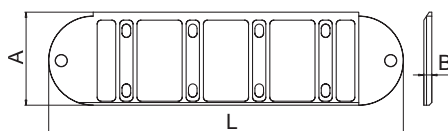

Монтаж:

- электроустановочные изделия в рамку PDA-N монтируются так же, как при скрытом монтаже в стены, т. е. с помощью тех же каркасов, рамок и саморезов.

Характеристики:

- материал – АБС-пластик.

Типоразмер короба, мм	Тип рамки-суппорта	Размеры, мм						Цвет	Вес, кг	Код
		A	A1	A2	B	C	D			
100x40, 100x60, 100x80	PDA-N	100	74	101,6	88	18	60	белый	0,048	10153
120x40, 120x60, 120x80	PDA-N	120	74	121,7	88	18	60	белый	0,056	10163
150x60, 150x80	PDA-N	150	74	151,7	88	18	60	белый	0,064	10173

Промразъем – розетка скрытой установки IP44 (стационарная, 6ч) серии "Quadro"

Назначение:

- организация точки подключения на поверхности крышки коробов "In-Liner Classic".

Монтаж:

- промразъемы монтируются в рамку PDA-N с помощью саморезов.

Напряжение, В	Цвет	Метод соединения	Тип	Ток, А	Размеры, мм		Код
					H	I	
230	синий	винтовой зажим	2P+E	16	51	27	DIS4221663
			2P+E	32	62	42	DIS4223263
400	красный	винтовой зажим	3P+E	16	51	27	DIS4221666
			3P+E	32	62	42	DIS4223266
			3P+N+E	16	51	27	DIS4221667
			3P+N+E	32	63	42	DIS4223267

Соединитель оснований коробов внутренний с крепежом, GTA-SN

Характеристики:

- материал – нейлон;
- цвет соединителя – черный;
- толщина соединителя – 6 мм;
- комплектуется крепежом для монтажа соединителя к стыкуемым торцам коробов (профиль к профилю);
- инструкция по монтажу – см. в "Сборнике инструкций по монтажу".