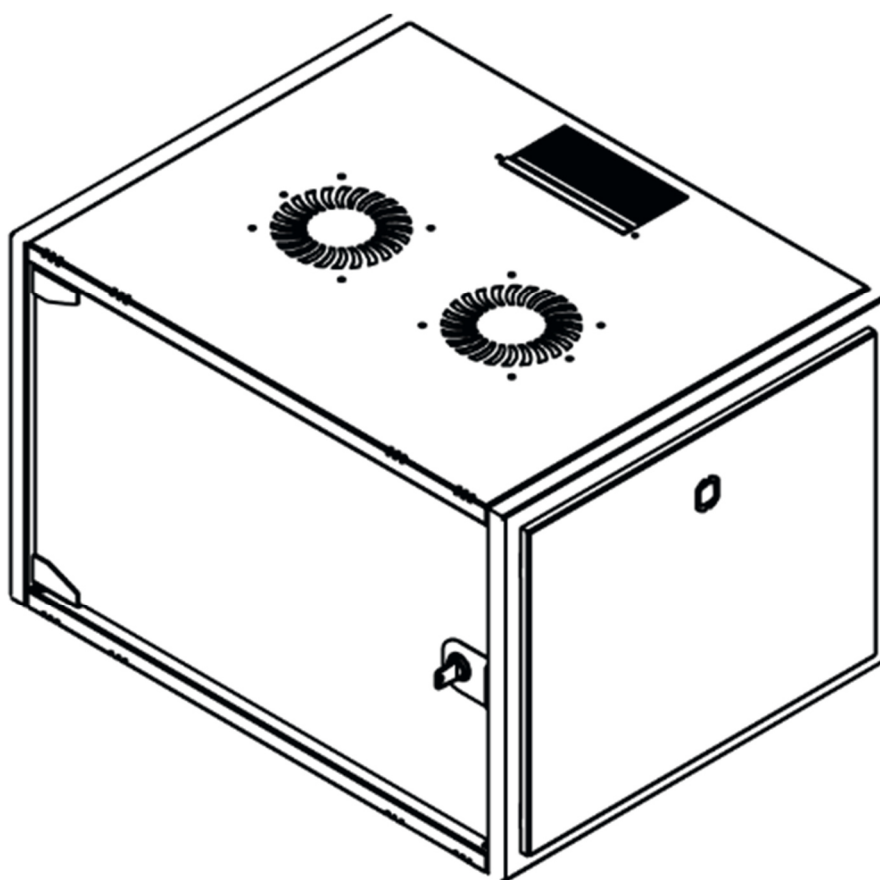

DATAREX

Паспорт
DR-600311

Шкаф настенный, телекоммуникационный 19", 15U 600x450, дверь стекло,
черный

Распределенная нагрузка: до 100* кг

Ширина: 600 мм

Глубина: 450 мм. Максимальная полезная 434 мм.

Высота U: 15.

Варианты комплектации передней двери: тонированное ударопрочное стекло.

Боковые стенки: быстросъемные. Возможна установка цилиндрического замка (опция).

Угол открытия передней двери 115°.

Задняя стенка сплошная с 4-мя точками для крепления на стену, не съемная, является частью конструктива.

Возможность установки щеточного ввода крышу и дно шкафа.

Степень защиты по IP: 20.

Климатическое исполнение от -10 до +75 °С УХЛ 4.2 по ГОСТ 15150-69

Цветовое исполнение корпуса: черный RAL 9005.

Цвет рамы: RAL 5026.

В комплект поставки входит: 2 шт. 19" оцинкованных монтажных направляющих; передняя дверь; 2 боковые рамы; задняя стенка; 2 боковые быстросъемные стенки; верх и дно шкафа; щеточный кабельный ввод; комплект крепежа для сборки; инструкция по сборке; паспорт на изделие.