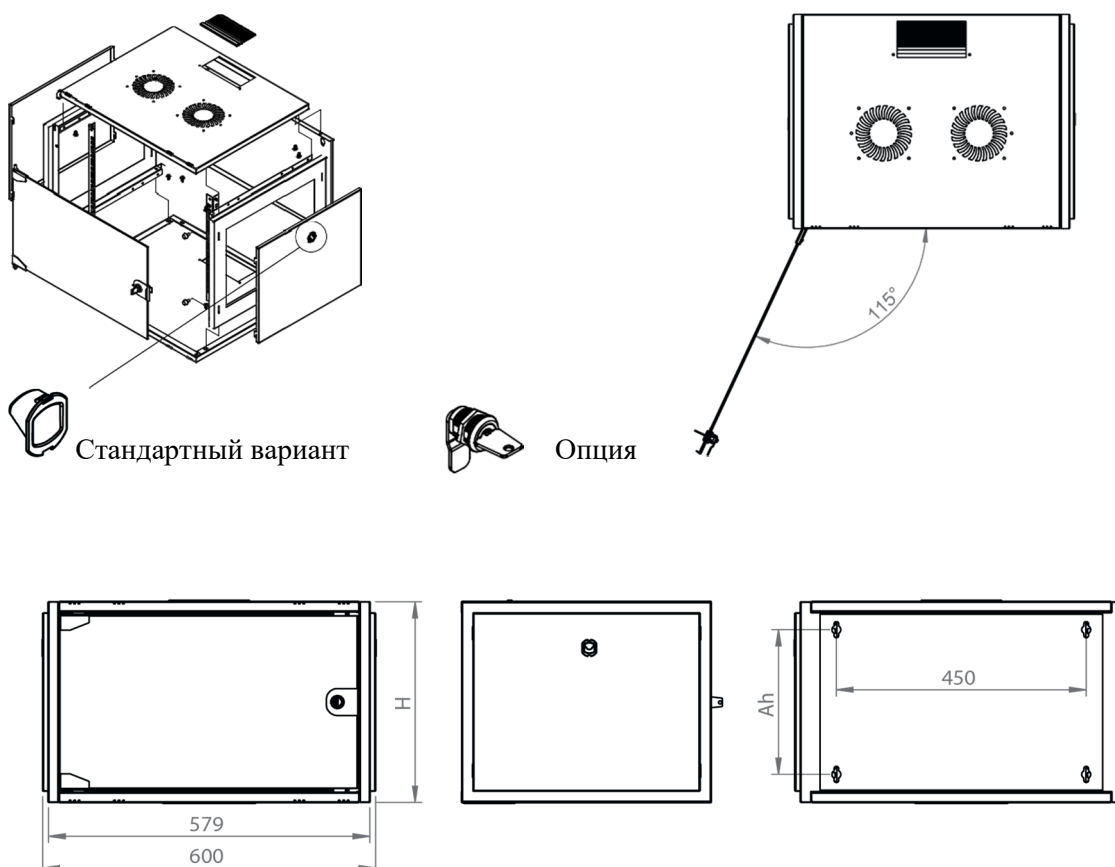

Распределенная нагрузка: до 100* кг

Ширина: 600 мм

Глубина: 450 мм. Максимальная полезная 434 мм.

Высота U: 15.

Варианты комплектации передней двери: тонированное ударопрочное стекло.

Боковые стенки: быстросъемные. Возможна установка цилиндрического замка (опция).

Угол открытия передней двери 115°.

Задняя стенка сплошная с 4-мя точками для крепления на стену, не съемная, является частью конструктива.

Возможность установки щеточного ввода крышу и дно шкафа.

Степень защиты по IP: 20.

Климатическое исполнение от -10 до +75 °С УХЛ 4.2 по ГОСТ 15150-69

Цветовое исполнение корпуса: черный RAL 9005.

Цвет рамы: RAL 5026.

В комплект поставки входит: 2 шт. 19" оцинкованных монтажных направляющих; передняя дверь; 2 боковые рамы; задняя стенка; 2 боковые быстросъемные стенки; верх и дно шкафа; щеточный кабельный ввод; комплект крепежа для сборки; инструкция по сборке; паспорт на изделие.

Конструктив поставляется в разобранном виде в картонной упаковке. Количество мест: 1

*- достигается при комплектации дополнительной парой 19" монтажных направляющих. Базовая распределенная нагрузка 50 кг.