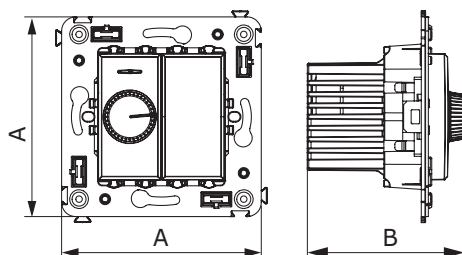

Диммер поворотный для монтажа в стену

Назначение:

- для монтажа в подрозеточные коробки (код 59301);
- управление освещением помещения;
- регулирование 60–800 Вт для ламп накаливания и галогенных ламп.

Характеристики:

- диаметр отверстий для ввода кабелей – 3 мм;
- винтовые зажимы;
- шаблон для зачистки кабеля – 11 мм.

Кол-во модулей	Габаритные размеры, мм		Вес, кг/шт.	Цвет	Код
	A	B			
2	70,9	45,4	0,080	белое облако	4400133
				черный квадрат	4402133
				закаленная сталь	4404133