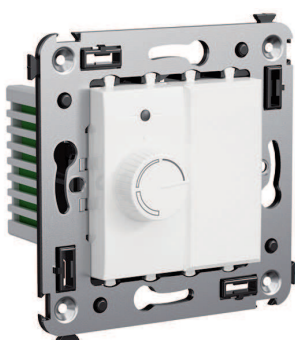

Инвертор однополюсный для монтажа в стену

Назначение:

- для монтажа в подрозеточные коробки (код 59301);
- включение/выключение освещения с трех и более мест.

Характеристики:

- диаметр отверстий для ввода кабелей – 3 мм (по 2 отверстия на одну клемму);
- винтовые зажимы;
- фиксация в подрозеточную коробку при помощи саморезов;
- шаблон для зачистки кабеля – 11 мм;
- номинальный ток – 16 А;
- номинальное напряжение – 230 В.

Диммер поворотный для монтажа в стену

Назначение:

- для монтажа в подрозеточные коробки (код 59301);
- управление освещением помещения;
- регулирование 60–800 Вт для ламп накаливания и галогенных ламп.

Характеристики:

- диаметр отверстий для ввода кабелей – 3 мм;
- винтовые зажимы;
- шаблон для зачистки кабеля – 11 мм.

| Кол-во модулей | Габаритные размеры, мм | | Вес, кг/шт. | Цвет | Код |
|----------------|------------------------|------|-------------|------------------|---------|
| | A | B | | | |
| 2 | 70,9 | 45,4 | 0,080 | белое облако | 4400133 |
| | | | | черный квадрат | 4402133 |
| | | | | закаленная сталь | 4404133 |

Диммер кнопочный для монтажа в стену

Назначение:

- для монтажа в подрозеточные коробки (код 59301);
- управление освещенностью помещения.

Характеристики:

- диаметр отверстий для ввода кабелей – 3 мм;
- винтовые зажимы;
- фиксация в подрозеточную коробку при помощи саморезов;
- шаблон для зачистки кабеля – 11 мм;
- регулирование 3–120 Вт для LED ламп;
- регулирование 3–220 Вт для ламп накаливания и галогенных ламп.