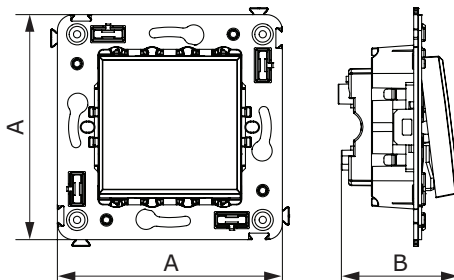

Инвертор однополюсный для монтажа в стену

Назначение:

- для монтажа в подрозеточные коробки (код 59301);
- включение/выключение освещения с трех и более мест.

Характеристики:

- диаметр отверстий для ввода кабелей – 3 мм (по 2 отверстия на одну клемму);
- винтовые зажимы;
- фиксация в подрозеточную коробку при помощи саморезов;
- шаблон для зачистки кабеля – 11 мм;
- номинальный ток – 16 А;
- номинальное напряжение – 230 В.

| Кол-во модулей | Габаритные размеры, мм | | Вес, кг/шт. | Цвет | Без подсветки | Лампа подсветки |
|----------------|------------------------|------|-------------|------------------|---------------|-----------------|
| | A | B | | | | |
| 2 | 70,9 | 36,9 | 0,065 | белое облако | 4400123 | 440000L |
| | | | | черный квадрат | 4402123 | 440000S |
| | | | | закаленная сталь | 4404123 | 440000S |

- диаметр отверстий для ввода кабелей – 3 мм;
- винтовые зажимы;
- шаблон для зачистки кабеля – 11 мм.

| Кол-во модулей | Габаритные размеры, мм | | Вес, кг/шт. | Цвет | Код |
|----------------|------------------------|------|-------------|------------------|---------|
| | A | B | | | |
| 2 | 70,9 | 45,4 | 0,080 | белое облако | 4400133 |
| | | | | черный квадрат | 4402133 |
| | | | | закаленная сталь | 4404133 |

Диммер кнопочный для монтажа в стену

Назначение:

- для монтажа в подрозеточные коробки (код 59301);
- управление освещенностью помещения.

Характеристики:

- диаметр отверстий для ввода кабелей – 3 мм;
- винтовые зажимы;
- фиксация в подрозеточную коробку при помощи саморезов;
- шаблон для зачистки кабеля – 11 мм;
- регулирование 3–120 Вт для LED ламп;
- регулирование 3–220 Вт для ламп накаливания и галогенных ламп.