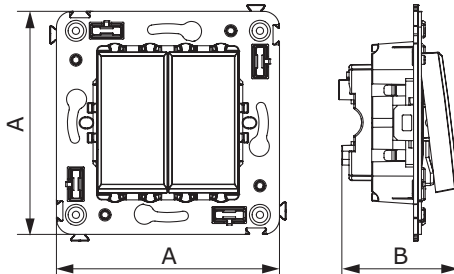

Инвертор однополюсный для монтажа в стену

Назначение:

- для монтажа в подрозеточные коробки (код 59301);
- включение/выключение освещения с трех и более мест.

Характеристики:

- диаметр отверстий для ввода кабелей – 3 мм (по 2 отверстия на одну клемму);
- винтовые зажимы;
- фиксация в подрозеточную коробку при помощи саморезов;
- шаблон для зачистки кабеля – 11 мм;
- номинальный ток – 16 А;
- номинальное напряжение – 230 В.

Диммер поворотный для монтажа в стену

Назначение:

- для монтажа в подрозеточные коробки (код 59301);
- управление освещением помещения;
- регулирование 60–800 Вт для ламп накаливания и галогенных ламп.

Характеристики:

- диаметр отверстий для ввода кабелей – 3 мм;
- винтовые зажимы;
- шаблон для зачистки кабеля – 11 мм.

| Кол-во модулей | Габаритные размеры, мм | | Вес, кг/шт. | Цвет | Код |
|----------------|------------------------|------|-------------|------------------|---------|
| | A | B | | | |
| 2 | 70,9 | 45,4 | 0,080 | белое облако | 4400133 |
| | | | | черный квадрат | 4402133 |
| | | | | закаленная сталь | 4404133 |

Диммер кнопочный для монтажа в стену

Назначение:

- для монтажа в подрозеточные коробки (код 59301);
- управление освещенностью помещения.

Характеристики:

- диаметр отверстий для ввода кабелей – 3 мм;
- винтовые зажимы;
- фиксация в подрозеточную коробку при помощи саморезов;
- шаблон для зачистки кабеля – 11 мм;
- регулирование 3–120 Вт для LED ламп;
- регулирование 3–220 Вт для ламп накаливания и галогенных ламп.