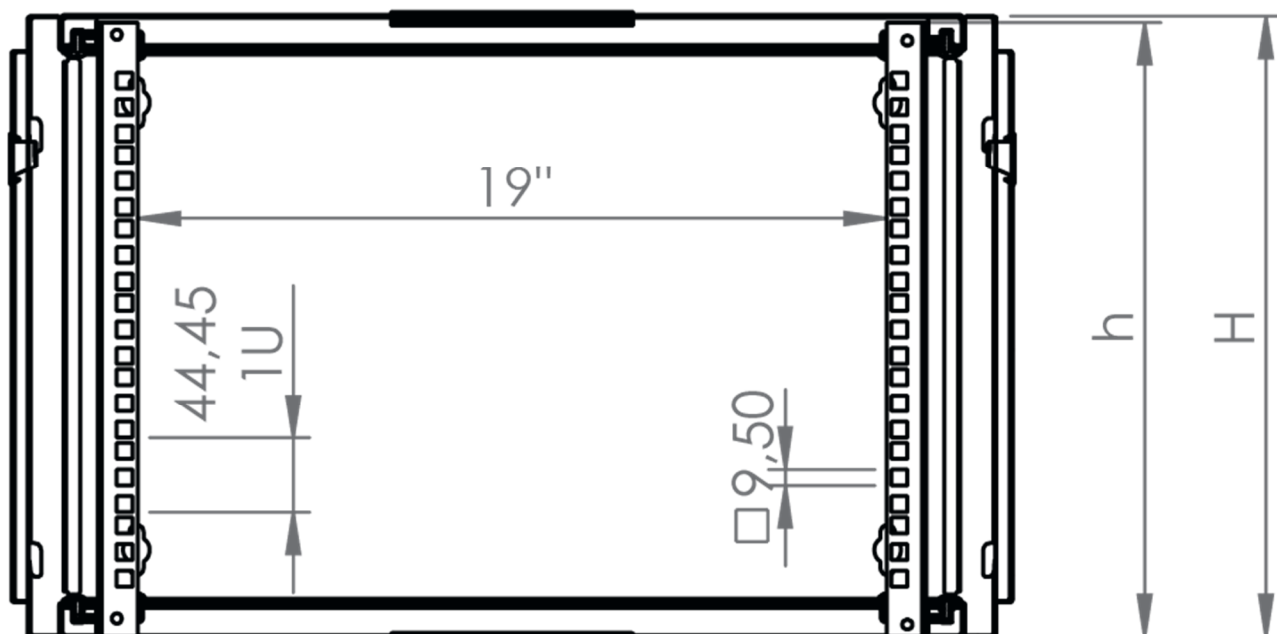

DATAREX

Паспорт
DR-600421

Шкаф настенный, телекоммуникационный 19", 18U 600x600, дверь стекло,
черный

Распределенная нагрузка: до 100* кг

Ширина: 600 мм

Глубина: 600 мм. Максимальная полезная 584 мм.

Высота U: 18.

В комплект поставки входит: 2 шт. 19" оцинкованных монтажных направляющих; передняя дверь; 2 боковые рамы; задняя стенка; 2 боковые быстросъемные стенки; верх и дно шкафа; щеточный кабельный ввод; комплект крепежа для сборки; инструкция по сборке; паспорт на изделие.

Мин 6 - Макс 88

Наименование детали	Толщина материала (мм)	Комплект поставки
Основной корпус (конструкция)	0,8 мм	1
Передняя дверь стекло	4,0 мм	1
Монтажные рейки 19"	1,5 мм	2
Задняя панель	1,2 мм	1
Боковые панели	0,8 мм	2
Модуль боковой рамы	0,8 мм	2

Настенные шкафы 19", Ш: 600мм x Г: 600мм				
Высота, U	Высота настенного шкафа в сборе, мм	Высота внутренней поверхности, мм	Высота наружной поверхности, мм	Глубина, мм
18	757	857	861	600

Высота, U	Исполнение передней двери	Габариты упаковки, ШxГxВ, мм	Вес нетто, кг	Вес брутто, кг
18	стекло	935x645x150	25,2	26,2