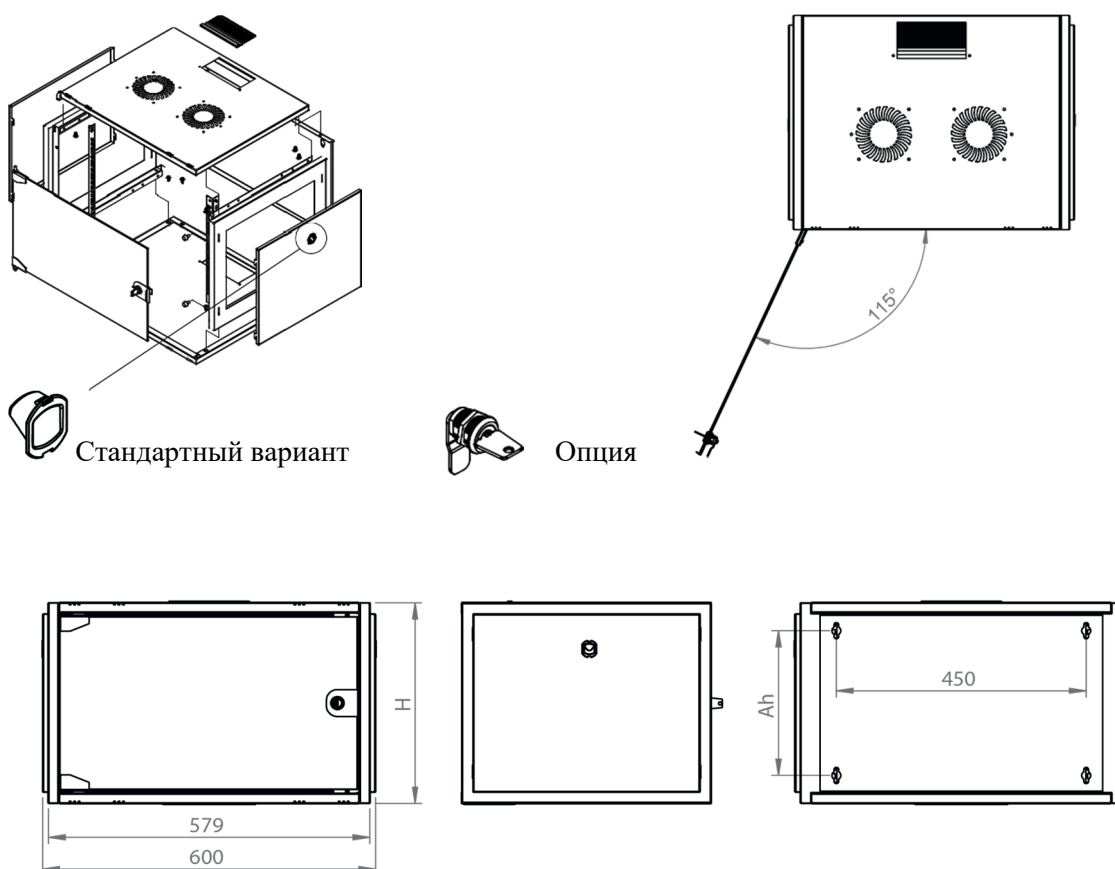

Распределенная нагрузка: до 100* кг

Ширина: 600 мм

Глубина: 600 мм. Максимальная полезная 584 мм.

Высота U: 18.

Варианты комплектации передней двери: тонированное ударопрочное стекло.

Боковые стенки: быстросъемные. Возможна установка цилиндрического замка (опция).

Угол открытия передней двери 115°.

Задняя стенка сплошная с 4-мя точками для крепления на стену, не съемная, является частью конструктива.

Возможность установки щеточного ввода крышу и дно шкафа.

Степень защиты по IP: 20.

Климатическое исполнение от -10 до +75 °С УХЛ 4.2 по ГОСТ 15150-69

Цветовое исполнение корпуса: черный RAL 9005.

Цвет рамы: RAL 5026

В комплект поставки входит: 2 шт. 19" оцинкованных монтажных направляющих; передняя дверь; 2 боковые рамы; задняя стенка; 2 боковые быстросъемные стенки; верх и дно шкафа; щеточный кабельный ввод; комплект крепежа для сборки; инструкция по сборке; паспорт на изделие.

Конструктив поставляется в разобранном виде в картонной упаковке. Количество мест: 1

*- достигается при комплектации дополнительной парой 19" монтажных направляющих. Базовая распределенная нагрузка 50 кг.