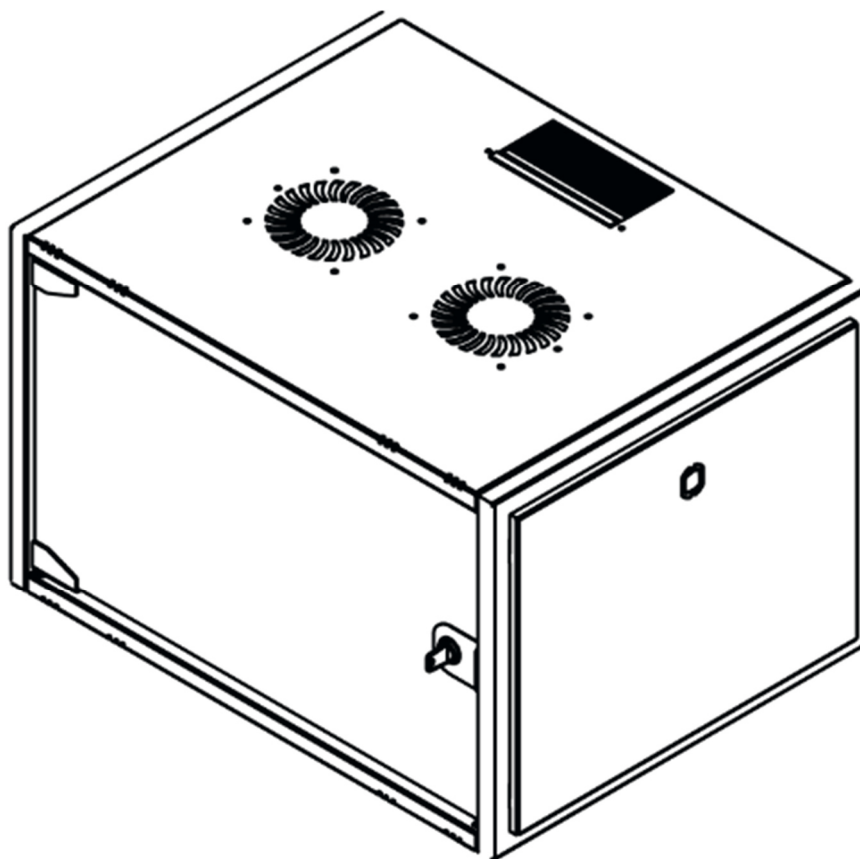

DATAREX

Паспорт
DR-600421

Шкаф настенный, телекоммуникационный 19", 18U 600x600, дверь стекло,
черный

Распределенная нагрузка: до 100* кг

Ширина: 600 мм

Глубина: 600 мм. Максимальная полезная 584 мм.

Высота U: 18.

Варианты комплектации передней двери: тонированное ударопрочное стекло.

Боковые стенки: быстросъемные. Возможна установка цилиндрического замка (опция).

Угол открытия передней двери 115°.

Задняя стенка сплошная с 4-мя точками для крепления на стену, не съемная, является частью конструктива.

Возможность установки щеточного ввода крышу и дно шкафа.

Степень защиты по IP: 20.

Климатическое исполнение от -10 до +75 °С УХЛ 4.2 по ГОСТ 15150-69

Цветовое исполнение корпуса: черный RAL 9005.

Цвет рамы: RAL 5026

В комплект поставки входит: 2 шт. 19" оцинкованных монтажных направляющих; передняя дверь; 2 боковые рамы; задняя стенка; 2 боковые быстросъемные стенки; верх и дно шкафа; щеточный кабельный ввод; комплект крепежа для сборки; инструкция по сборке; паспорт на изделие.