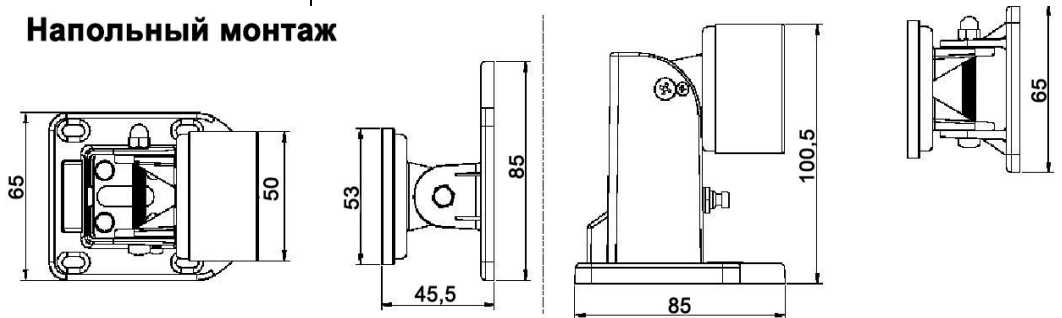

Напольный монтаж