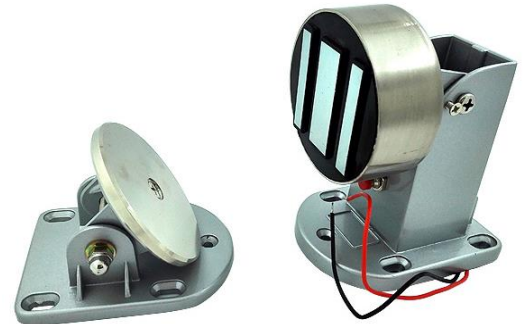

## Универсальный электромагнитный держатель двери ALDH-601 (напольный и настенный монтаж)

### Рабочий режим:

- Для правильной работы держателя необходимо, чтобы держатель и дверь с арматурой были совмещены друг с другом и слегка прижаты друг к другу.

При аварийной ситуации:

- Дверь фиксируется держателем до тех пор, пока не будет прервана подача питания;
- Нажатие вручную кнопки разблокирует дверь.

### Технические характеристики:

Параметры:	ALDH-601
Входное напряжение	12 В
Сила тока	60 мА
Контакты	«+» красный провод «-» черный провод
Сила удержания	до 60 кг
Размер	85×65×100 мм