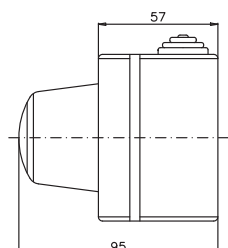

Сигнальная световая арматура, IP54

Назначение:

- световая сигнализация.

Характеристики:

- материал: АБС-пластик;
- температура эксплуатации: от -25 до +60 °C;
- тип патрона: E14;
- максимальная мощность лампы: 15 Вт;
- степень защиты: IP54.

Комплект поставки:

- лампа в комплект поставки не входит.

Цвет	Упаковка, шт.	Код
Красный	30	59601
Зеленый	30	59602
Прозрачный	30	59603