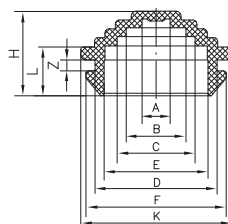

Код 54520

Назначение:

- герметичный ввод труб и кабеля в корпуса распаячных коробок, щитков, шкафов и боксов.

Характеристики:

- материал: ПВХ-пластикат;
- цвет: серый RAL 7035;
- температура эксплуатации: от -25 до +60 °C;
- степень защиты: IP55.

Макс. диаметр трубы или кабеля, мм	Диаметр монтажного отверстия, мм	Геометрические размеры, мм										Упаковка, шт.	Код
		A	B	C	E	D	F	K	H	L	Z		
20	23	5,5	11,5	15	20	23	26,5	29	16	9	2	200	54520
25	32	9,5	15	19	23,5	32	35	38	20	9	2	100	54525
32	40	14	17	22	30	40	43	47	20	9	2	100	54532
40	50	23,5	30	37,5	42,5	50	54	57	20	9	2	100	54540