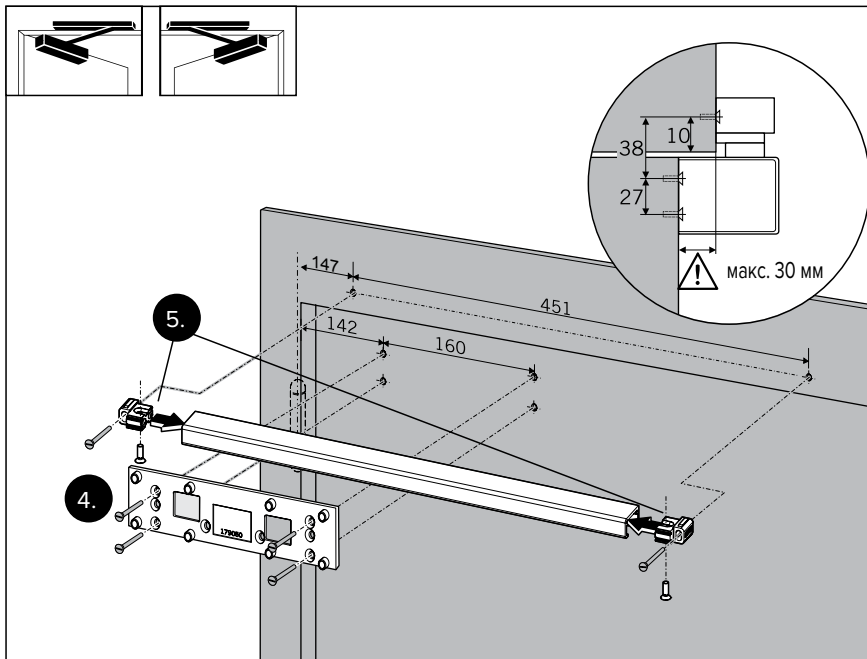

PORTEO

Руководство по монтажу

WN 060006 45532/15852
2021-05

5

10

11

Оригинальное руководство.
Возможно внесение изменений без предварительного уведомления.