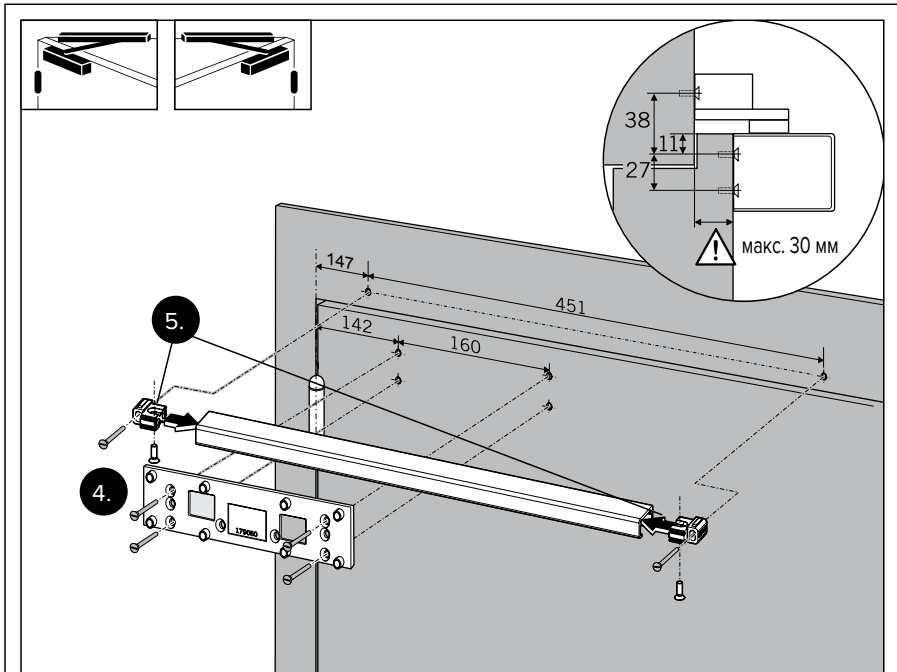

PORTEO

Руководство по монтажу

WN 060006 45532/15852
2021-05

5

10

11

Оригинальное руководство.
Возможно внесение изменений без предварительного уведомления.