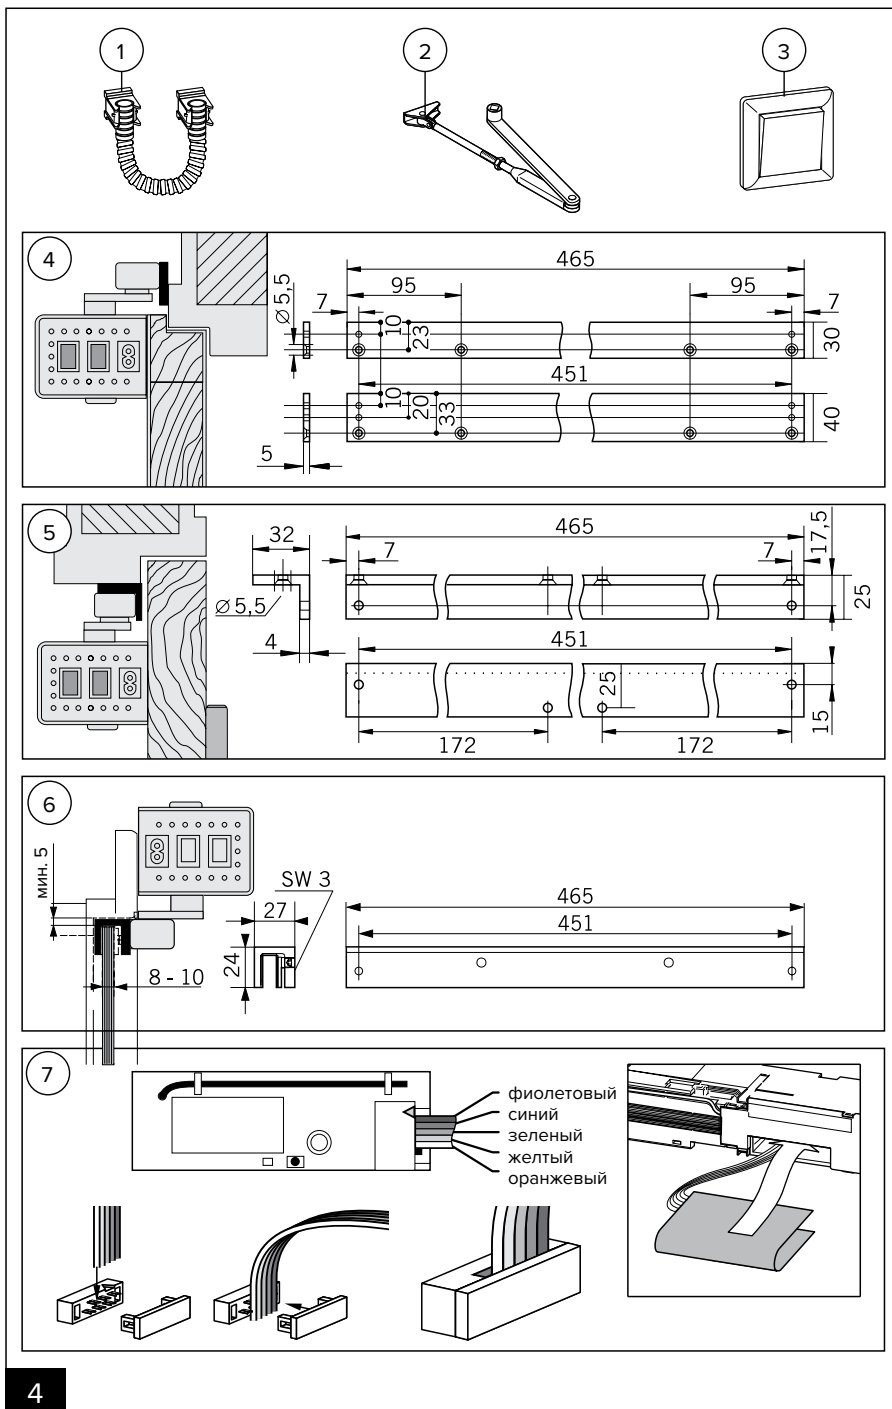

PORTEO

Руководство по монтажу

WN 060006 45532/15852
2021-05

5

10

11

Оригинальное руководство.
Возможно внесение изменений без предварительного уведомления.