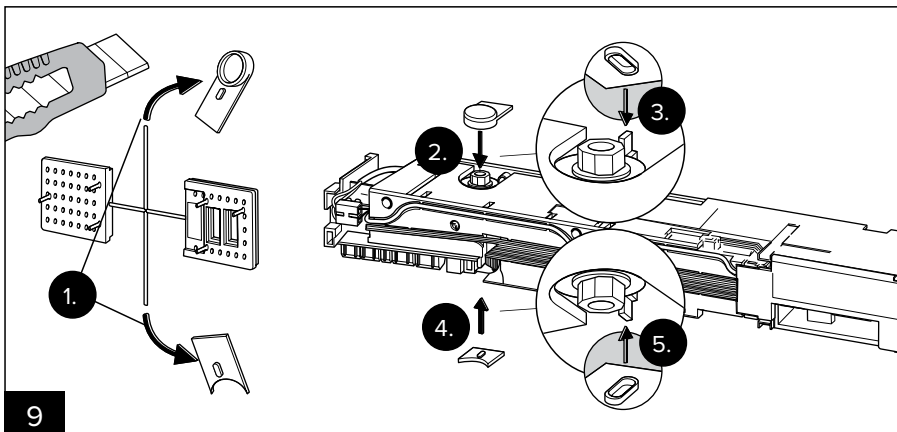

PORTEO

Руководство по монтажу

WN 060006 45532/15852
2021-05

5

10

11

Оригинальное руководство.
Возможно внесение изменений без предварительного уведомления.