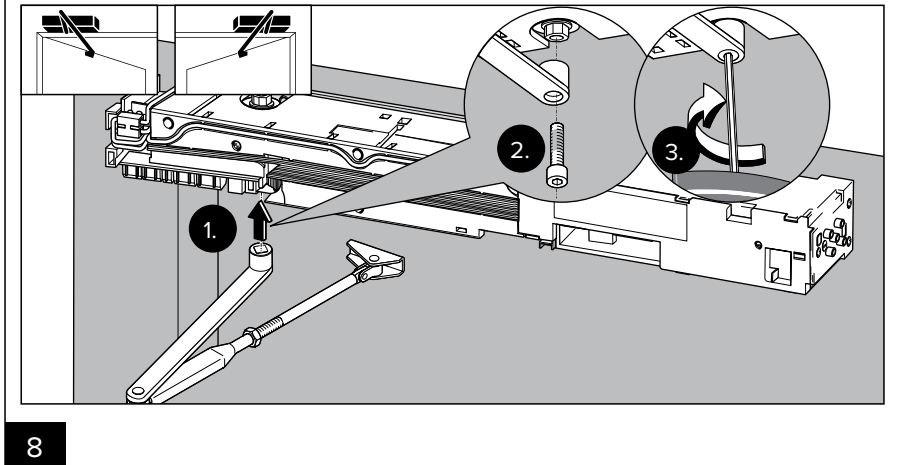

PORTEO

Руководство по монтажу

WN 060006 45532/15852
2021-05

5

10

11

Оригинальное руководство.
Возможно внесение изменений без предварительного уведомления.