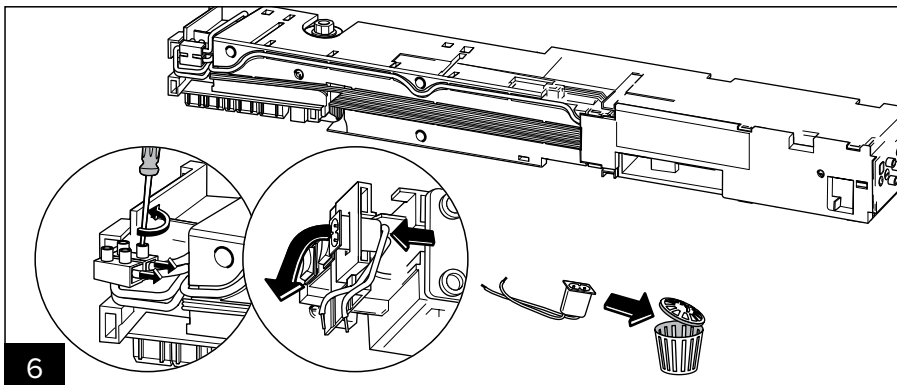

PORTEO

Руководство по монтажу

WN 060006 45532/15852
2021-05

5

10

11

Оригинальное руководство.
Возможно внесение изменений без предварительного уведомления.