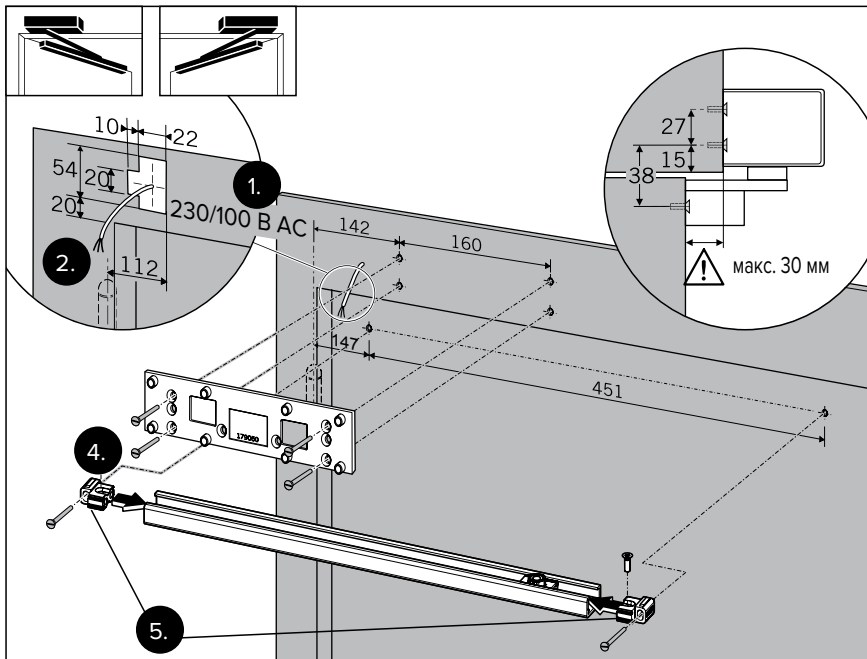

PORTEO

Руководство по монтажу

WN 060006 45532/15852
2021-05

5

10

11

Оригинальное руководство.
Возможно внесение изменений без предварительного уведомления.