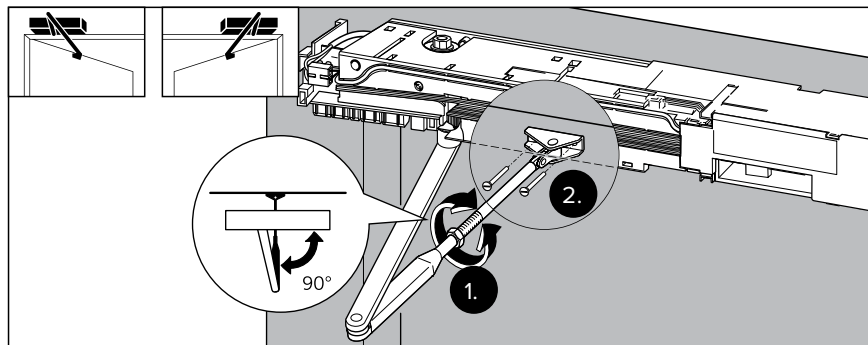

PORTEO

Руководство по монтажу

WN 060006 45532/15852
2021-05

5

10

11

Оригинальное руководство.
Возможно внесение изменений без предварительного уведомления.