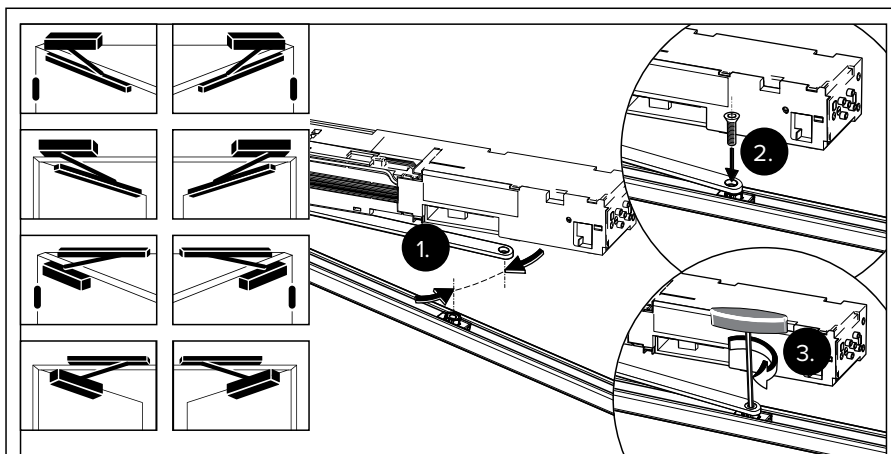

PORTEO

Руководство по монтажу

WN 060006 45532/15852
2021-05

5

10

11

Оригинальное руководство.
Возможно внесение изменений без предварительного уведомления.