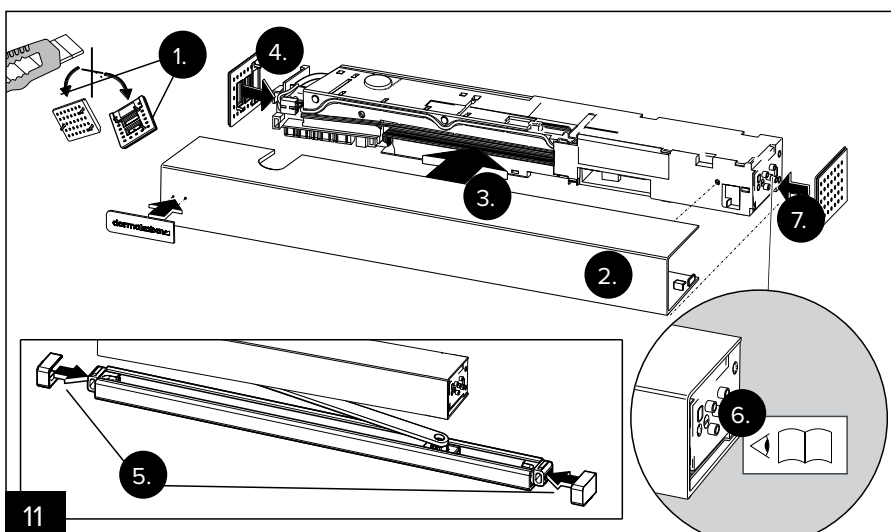

PORTEO

Руководство по монтажу

WN 060006 45532/15852
2021-05

5

10

11

Оригинальное руководство.
Возможно внесение изменений без предварительного уведомления.