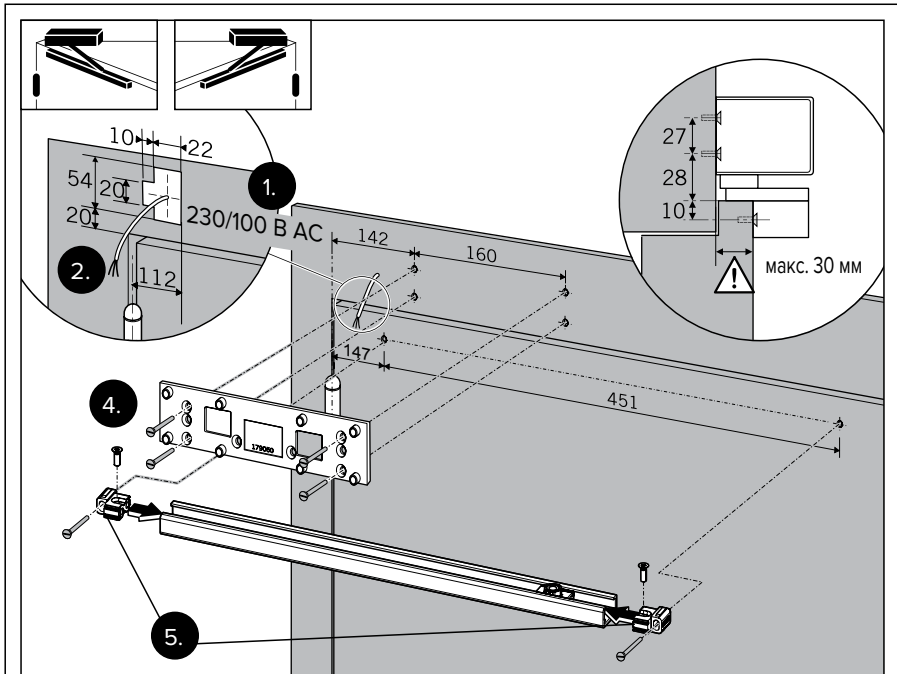

PORTEO

Руководство по монтажу

WN 060006 45532/15852
2021-05

5

10

11

Оригинальное руководство.
Возможно внесение изменений без предварительного уведомления.