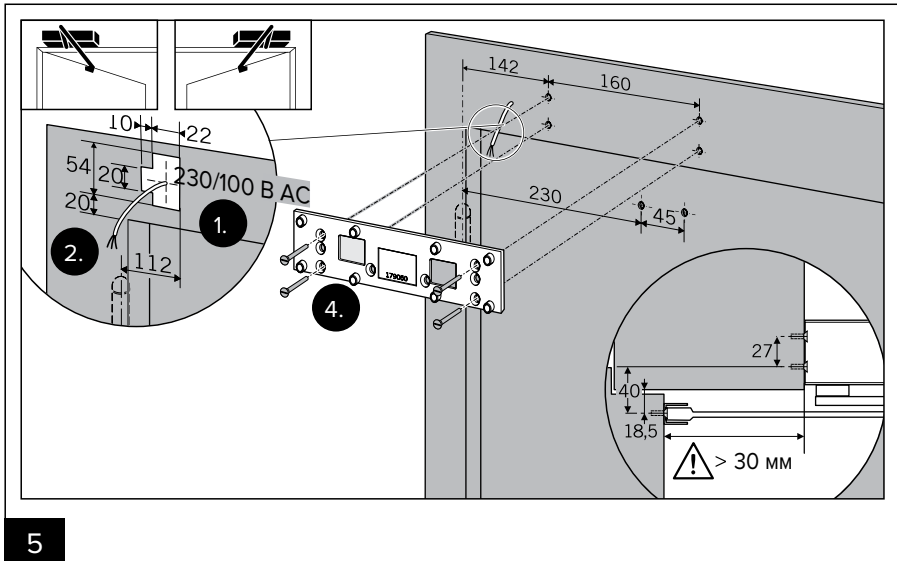

PORTEO

Руководство по монтажу

WN 060006 45532/15852
2021-05

5

10

11

Оригинальное руководство.
Возможно внесение изменений без предварительного уведомления.