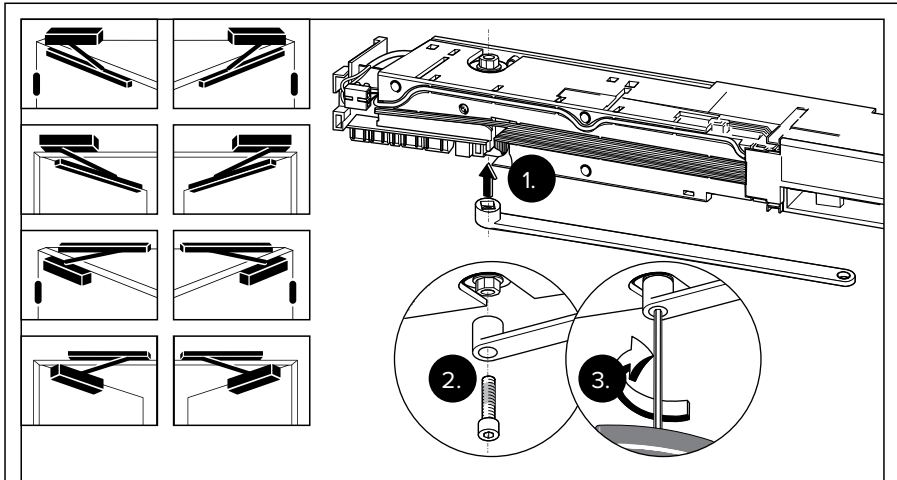

PORTEO

Руководство по монтажу

WN 060006 45532/15852
2021-05

5

10

11

Оригинальное руководство.
Возможно внесение изменений без предварительного уведомления.