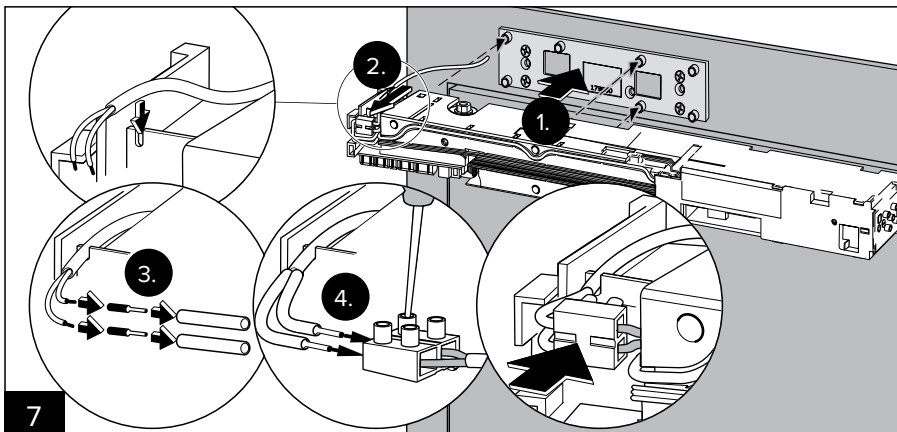

PORTEO

Руководство по монтажу

WN 060006 45532/15852
2021-05

5

10

11

Оригинальное руководство.
Возможно внесение изменений без предварительного уведомления.