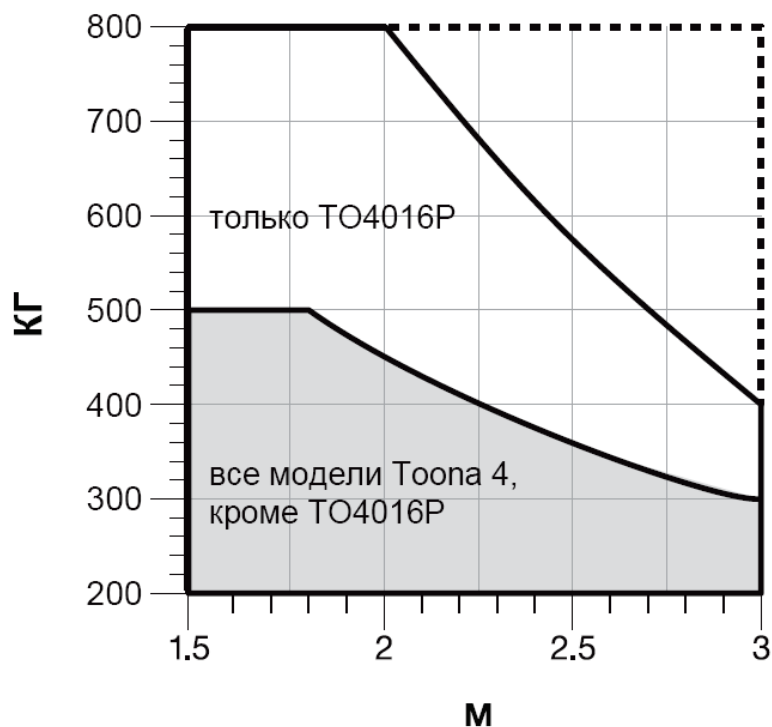

Рисунки

График 1. Ограничения при эксплуатации изделия

Тоона 4

кг: максимальный вес створки ворот
м: максимальная длина створки ворот

Тоона 5