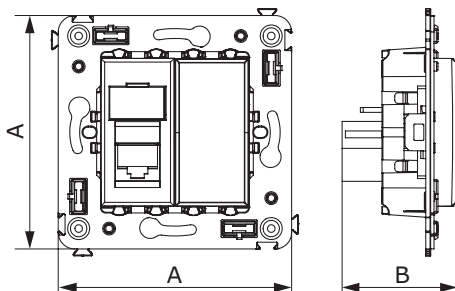

Телефонная розетка одинарная RJ-11 для монтажа в стену

Назначение:

- для монтажа в системы "In-liner Front" и "In-liner Aero";
- подключение телефонного кабеля к рабочему месту.

Характеристики:

- 6P6C;
- с пылезащитной шторкой;
- с маркировочной табличкой;
- в комплекте разъем Keystone;
- для заделки контактов используется инструмент типа 110.

Кол-во модулей	Габаритные размеры, мм		Вес, кг/шт.	Цвет	Код
	A	B			
2	70,9	36,9	0,045	белое облако	4400313
				черный квадрат	4402313
				закаленная сталь	4404313

Телефонная розетка двойная RJ-11 для монтажа в стену

Назначение:

- для монтажа в системы "In-liner Front" и "In-liner Aero";
- подключение телефонного кабеля к рабочему месту.

Характеристики:

- 6P6C;
- с пылезащитной шторкой;
- с маркировочной табличкой;
- в комплекте разъем Keystone;
- для заделки контактов используется инструмент типа 110.

Кол-во модулей	Габаритные размеры, мм		Вес, кг/шт.	Цвет	Код
	A	B			
2	70,9	36,9	0,052	белое облако	4400314
				черный квадрат	4402314
				закаленная сталь	4404314
				ванильная дымка	4405314

Компьютерная розетка одинарная RJ-45 для монтажа в стену