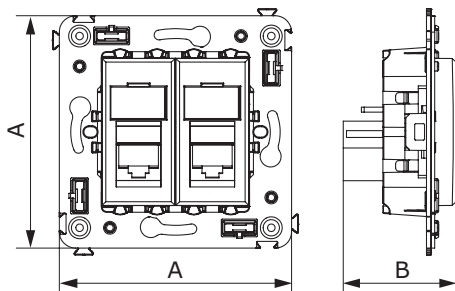

Телефонная розетка одинарная RJ-11 для монтажа в стену

Назначение:

- для монтажа в системы "In-liner Front" и "In-liner Aero";
- подключение телефонного кабеля к рабочему месту.

Характеристики:

- 6P6C;
- с пылезащитной шторкой;
- с маркировочной табличкой;
- в комплекте разъем Keystone;
- для заделки контактов используется инструмент типа 110.

Кол-во модулей	Габаритные размеры, мм		Вес, кг/шт.	Цвет	Код
	A	B			
2	70,9	36,9	0,045	белое облако	4400313
				черный квадрат	4402313
				закаленная сталь	4404313

Телефонная розетка двойная RJ-11 для монтажа в стену

Назначение:

- для монтажа в системы "In-liner Front" и "In-liner Aero";
- подключение телефонного кабеля к рабочему месту.

Характеристики:

- 6P6C;
- с пылезащитной шторкой;
- с маркировочной табличкой;
- в комплекте разъем Keystone;
- для заделки контактов используется инструмент типа 110.

Кол-во модулей	Габаритные размеры, мм		Вес, кг/шт.	Цвет	Код
	A	B			
2	70,9	36,9	0,052	белое облако	4400314
				черный квадрат	4402314
				закаленная сталь	4404314
				ванильная дымка	4405314

Компьютерная розетка одинарная RJ-45 для монтажа в стену