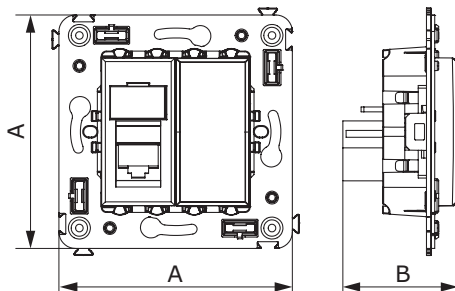

Кол-во модулей	Габаритные размеры, мм		Вес, кг/шт.	Цвет	Код
	A	B			
2	70,9	36,9	0,045	белое облако	4400313
				черный квадрат	4402313
				закаленная сталь	4404313

Телефонная розетка двойная RJ-11 для монтажа в стену

Назначение:

- для монтажа в системы "In-liner Front" и "In-liner Aero";
- подключение телефонного кабеля к рабочему месту.

Характеристики:

- 6P6C;
- с пылезащитной шторкой;
- с маркировочной табличкой;
- в комплекте разъем Keystone;
- для заделки контактов используется инструмент типа 110.

Кол-во модулей	Габаритные размеры, мм		Вес, кг/шт.	Цвет	Код
	A	B			
2	70,9	36,9	0,052	белое облако	4400314
				черный квадрат	4402314
				закаленная сталь	4404314
				ванильная дымка	4405314

Компьютерная розетка одинарная RJ-45 для монтажа в стену