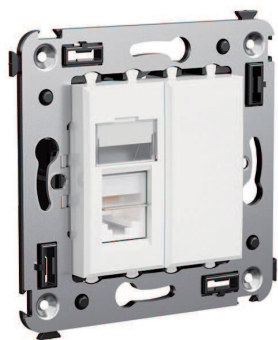

Телефонная розетка одинарная RJ-11 для монтажа в стену

Назначение:

- для монтажа в системы "In-liner Front" и "In-liner Aero";
- подключение телефонного кабеля к рабочему месту.

Характеристики:

- 6P6C;
- с пылезащитной шторкой;
- с маркировочной табличкой;
- в комплекте разъем Keystone;
- для заделки контактов используется инструмент типа 110.

Кол-во модулей	Габаритные размеры, мм		Вес, кг/шт.	Цвет	Код
	A	B			
2	70,9	36,9	0,045	белое облако	4400313
				черный квадрат	4402313
				закаленная сталь	4404313

Телефонная розетка двойная RJ-11 для монтажа в стену

Назначение:

- для монтажа в системы "In-liner Front" и "In-liner Aero";
- подключение телефонного кабеля к рабочему месту.

Характеристики:

- 6P6C;
- с пылезащитной шторкой;
- с маркировочной табличкой;
- в комплекте разъем Keystone;
- для заделки контактов используется инструмент типа 110.

Назначение:

- для монтажа в подрозеточные коробки (код 59301);
- подключение телефонного кабеля к рабочему месту.

Характеристики:

- 6P6C;
- с пылезащитной шторкой;
- с маркировочной табличкой;
- в комплекте разъем Keystone;
- заделка без инструмента.