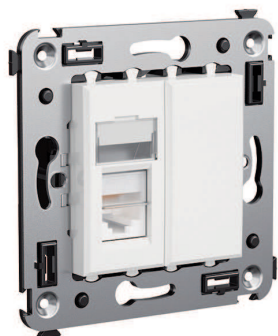

Телефонная розетка одинарная RJ-11 для монтажа в стену

Назначение:

- для монтажа в системы "In-liner Front" и "In-liner Aero";
- подключение телефонного кабеля к рабочему месту.

Характеристики:

- 6P6C;
- с пылезащитной шторкой;
- с маркировочной табличкой;
- в комплекте разъем Keystone;
- для заделки контактов используется инструмент типа 110.

Кол-во модулей	Габаритные размеры, мм		Вес, кг/шт.	Цвет	Код
	A	B			
2	70,9	36,9	0,045	белое облако	4400313
				черный квадрат	4402313
				закаленная сталь	4404313

Телефонная розетка двойная RJ-11 для монтажа в стену

Назначение:

- для монтажа в системы "In-liner Front" и "In-liner Aero";
- подключение телефонного кабеля к рабочему месту.

Характеристики:

- 6P6C;
- с пылезащитной шторкой;
- с маркировочной табличкой;
- в комплекте разъем Keystone;
- для заделки контактов используется инструмент типа 110.

Назначение:

- для монтажа в подрозеточные коробки (код 59301);
- подключение телефонного кабеля к рабочему месту.

Характеристики:

- 6P6C;
- с пылезащитной шторкой;
- с маркировочной табличкой;
- в комплекте разъем Keystone;
- заделка без инструмента.