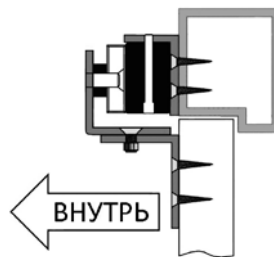

Кронштейн Z типа для замков серии ST-EL320xxx-SL

- Для крепления якоря замка на дверь, открывающуюся внутрь
- Совместимость – ST-EL320xxx-SL
- Материал – алюминий
- Цвет – серебряный

Кронштейн Z типа выполнен из алюминия и предназначен для крепления якоря электромагнитных замков на двери, открывающиеся внутрь.

Способ монтажа:

Размеры: