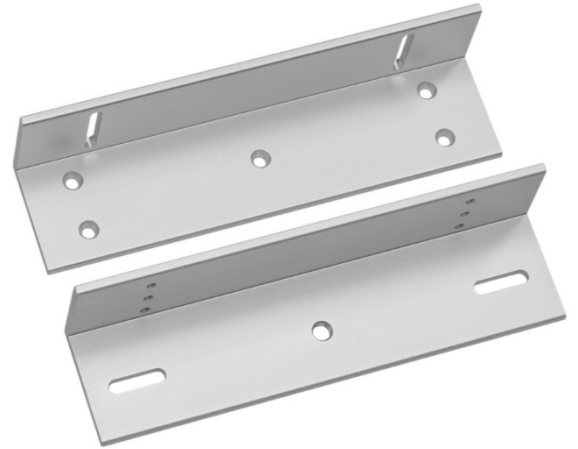

Кронштейн Z типа для замков серии ST-EL320xxx-SL

- Для крепления якоря замка на дверь, открывающуюся внутрь
- Совместимость – ST-EL320xxx-SL
- Материал – алюминий
- Цвет – серебряный

Кронштейн Z типа выполнен из алюминия и предназначен для крепления якоря электромагнитных замков на двери, открывающиеся внутрь.

Способ монтажа:

Размеры: