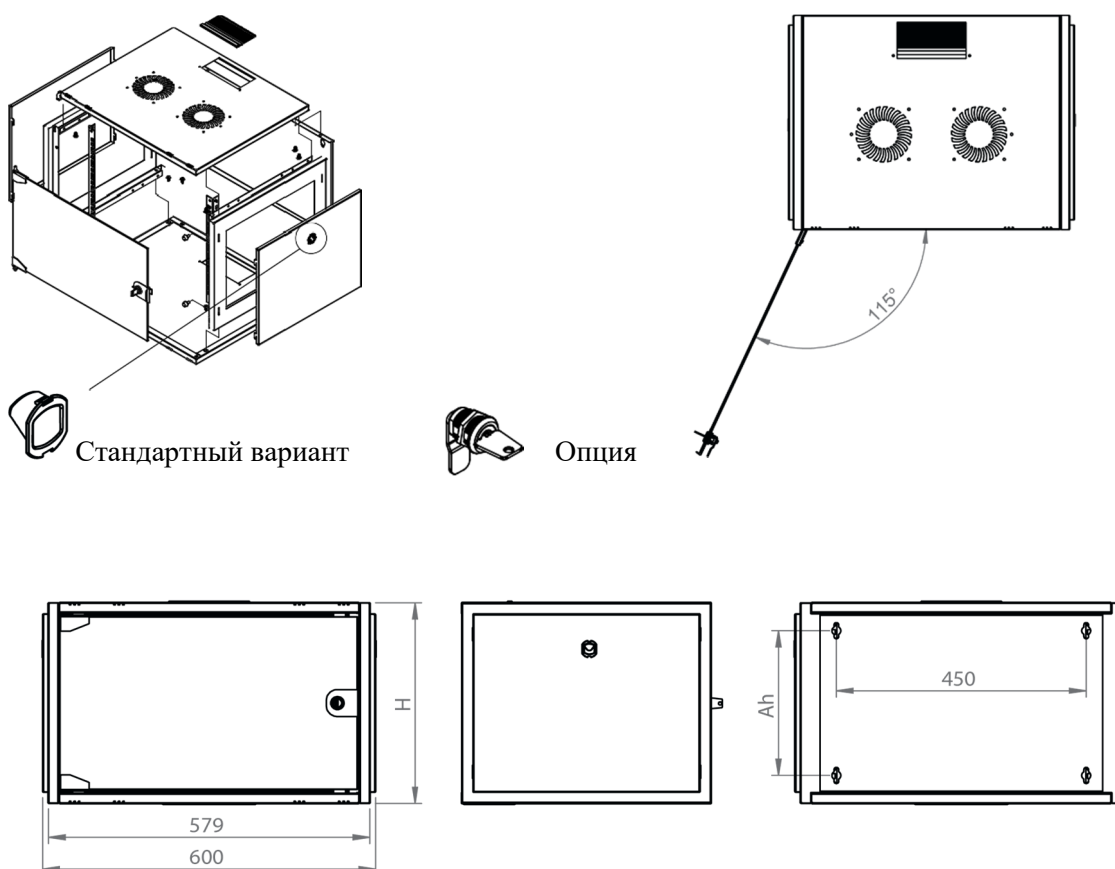

Распределенная нагрузка: до 100* кг

Ширина: 600 мм

Глубина: 600 мм. Максимальная полезная 584 мм.

Высота U: 9.

Варианты комплектации передней двери: тонированное ударопрочное стекло.

Боковые стенки: быстросъемные. Возможна установка цилиндрического замка (опция).

Угол открытия передней двери 115°.

Задняя стенка сплошная с 4-мя точками для крепления на стену, не съемная, является частью конструктива.

Возможность установки щеточного ввода крышу и дно шкафа.

Степень защиты по IP: 20.

Климатическое исполнение от -10 до +75 °С УХЛ 4.2 по ГОСТ 15150-69

Цветовое исполнение корпуса: черный RAL 9005.

Цвет рамы: RAL 5026

В комплект поставки входит: 2 шт. 19" оцинкованных монтажных направляющих; передняя дверь; 2 боковые рамы; задняя стенка; 2 боковые быстросъемные стенки; верх и дно шкафа; щеточный кабельный ввод; комплект крепежа для сборки; инструкция по сборке; паспорт на изделие.

Конструктив поставляется в разобранном виде в картонной упаковке. Количество мест: 1

*- достигается при комплектации дополнительной парой 19" монтажных направляющих. Базовая распределенная нагрузка 50 кг.