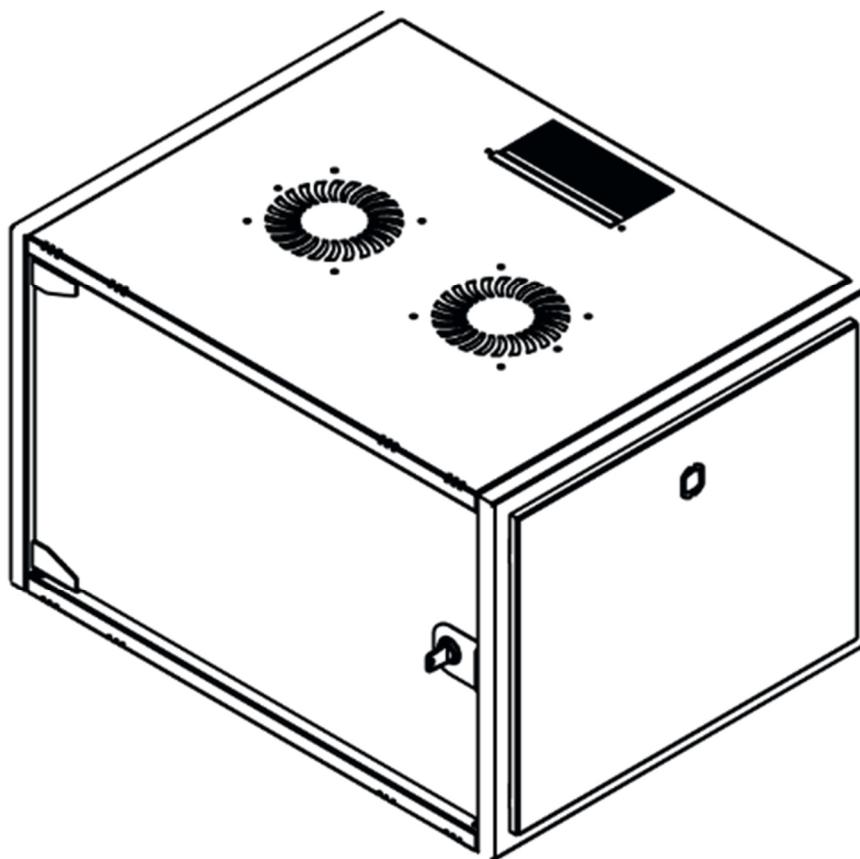

DATAREX

Паспорт
DR-600121

Шкаф настенный, телекоммуникационный 19", 9U 600x600, дверь стекло,
черный

Распределенная нагрузка: до 100* кг

Ширина: 600 мм

Глубина: 600 мм. Максимальная полезная 584 мм.

Высота U: 9.

Варианты комплектации передней двери: тонированное ударопрочное стекло.

Боковые стенки: быстросъемные. Возможна установка цилиндрического замка (опция).

Угол открытия передней двери 115°.

Задняя стенка сплошная с 4-мя точками для крепления на стену, не съемная, является частью конструктива.

Возможность установки щеточного ввода крышу и дно шкафа.

Степень защиты по IP: 20.

Климатическое исполнение от -10 до +75 °С УХЛ 4.2 по ГОСТ 15150-69

Цветовое исполнение корпуса: черный RAL 9005.

Цвет рамы: RAL 5026

В комплект поставки входит: 2 шт. 19" оцинкованных монтажных направляющих; передняя дверь; 2 боковые рамы; задняя стенка; 2 боковые быстросъемные стенки; верх и дно шкафа; щеточный кабельный ввод; комплект крепежа для сборки; инструкция по сборке; паспорт на изделие.