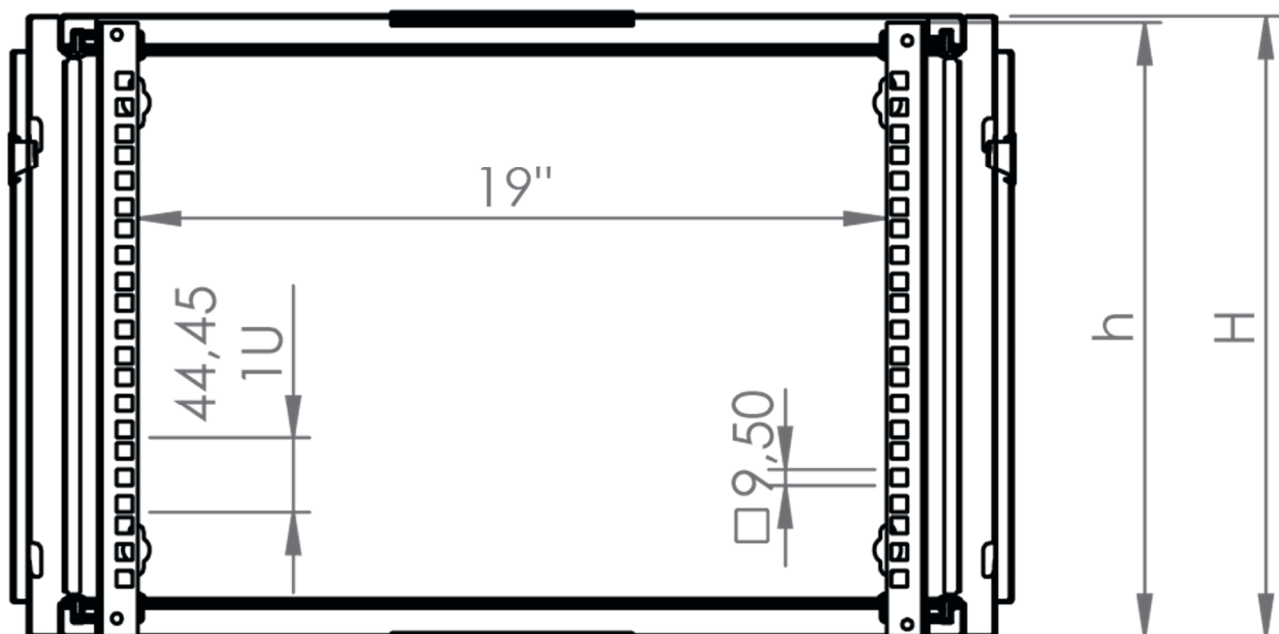

DATAREX

Паспорт
DR-600121

Шкаф настенный, телекоммуникационный 19", 9U 600x600, дверь стекло,
черный

Распределенная нагрузка: до 100* кг

Ширина: 600 мм

Глубина: 600 мм. Максимальная полезная 584 мм.

Высота U: 9.

В комплект поставки входит: 2 шт. 19" оцинкованных монтажных направляющих; передняя дверь; 2 боковые рамы; задняя стенка; 2 боковые быстросъемные стенки; верх и дно шкафа; щеточный кабельный ввод; комплект крепежа для сборки; инструкция по сборке; паспорт на изделие.

Мин 6 - Макс 88

Наименование детали	Толщина материала (мм)	Комплект поставки
Основной корпус (конструкция)	0,8 мм	1
Передняя дверь стекло	4,0 мм	1
Монтажные рейки 19"	1,5 мм	2
Задняя панель	1,2 мм	1
Боковые панели	0,8 мм	2
Модуль боковой рамы	0,8 мм	2

Настенные шкафы 19", Ш: 600мм x Г: 600мм				
Высота, U	Высота настенного шкафа в сборе, мм	Высота внутренней поверхности, мм	Высота наружной поверхности, мм	Глубина, мм
9	357	457	461	600

Высота, U	Исполнение передней двери	Габариты упаковки, ШxГxВ, мм	Вес нетто, кг	Вес брутто, кг
9	стекло	600x645x150	16,6	17,6