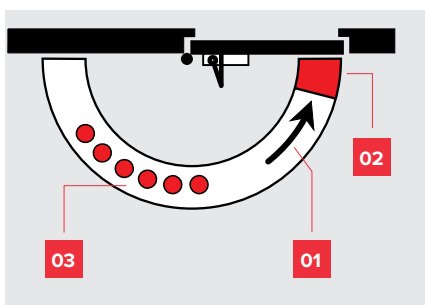

# Спецификации

| Характеристики и особенности  |               | TS 77 |      |      |
|---|---------------|-------|------|------|
| Усилие закрывания двери   | Размер        | EN 2  | EN 3 | EN 4 |
| Стандартные двери   | ≤ 850 мм      | ●     | —    |      |
|   | ≤ 950 мм      | —     | ●    | —    |
|   | ≤ 1100 мм     | —     | —    | ●    |
| Внешние двери с открыванием наружу                                    |               | —     | —    | —    |
| Универсальный (для дверей левого и правого открывания)                |               | ●     | ●    | ●    |
| Стандартная рычажная тяга   |               | ●     | ●    | ●    |
| Усилие закрывания двери настраивается с помощью регулировочного винта |               | —     | —    | —    |
| Скорость закрывания настраивается путем регулировки клапана           |               | ●     | ●    | ●    |
| Задержка закрывания   |               | ○     | ○    | ○    |
| Фиксация открытого положения  |               | ○     | ○    | ○    |
| Масса, кг   |               | 1,7   | 1,7  | 1,7  |
| Габаритные размеры, мм  | Длина         |       |      | 180  |
|   | Общая глубина |       |      | 65   |
|   | Высота        |       |      | 43   |

● да/ — нет ○ Дополнительная опция

**Установка со стороны петель**  
Монтаж на дверное полотно (стандартный)

**Установка с обратной стороны петель**  
Монтаж на дверной коробке

**С рычагом фиксации открытого положения**  
Для временной фиксации открытого положения (дополнительная опция)

**Пример: дверь с левосторонним открыванием (ISO 6), фиксация положения на тяговой стороне**

- 01** Полный контроль закрывания с регулировкой скорости на углах 180°—20°.
- 02** Регулировка дохлопа на углах 20°—0°.
- 03** Диапазон фиксации открытого положения в моделях с рычагом для фиксации открытого положения