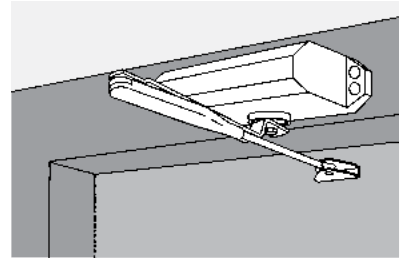

Установка с обратной стороны петель
Монтаж на дверной коробке