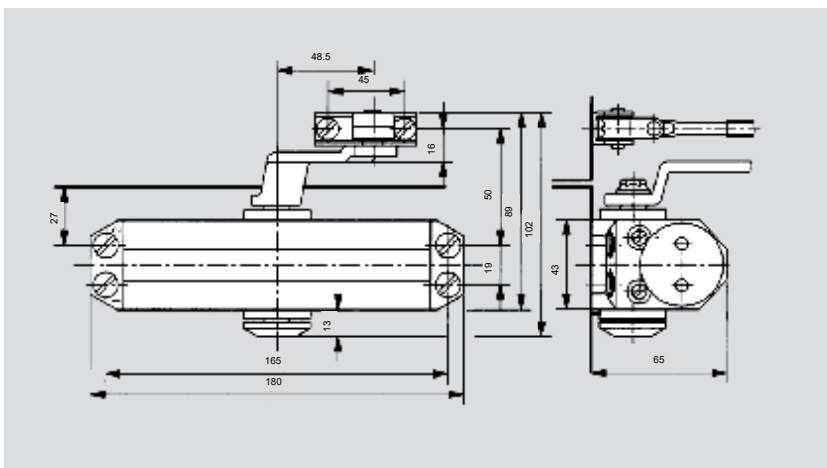

● да/ — нет ○ Дополнительная опция

**Установка со стороны петель**  
Монтаж на дверное полотно (стандартный)

**Установка с обратной стороны петель**  
Монтаж на дверной коробке

**С рычагом фиксации открытого положения**  
Для временной фиксации открытого положения (дополнительная опция)

**Пример: дверь с левосторонним открыванием (ISO 6), фиксация положения на тяговой стороне**

- 01** Полный контроль закрывания с регулировкой скорости на углах 180°—20°.
- 02** Регулировка дохлопа на углах 20°—0°.
- 03** Диапазон фиксации открытого положения в моделях с рычагом для фиксации открытого положения