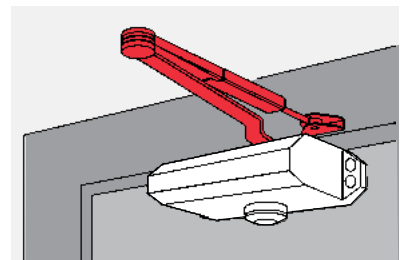

# Спецификации

| Характеристики и особенности  |               | TS 77 |      |      |
|---|---------------|-------|------|------|
| Усилие закрывания двери   | Размер        | EN 2  | EN 3 | EN 4 |
| Стандартные двери   | ≤ 850 мм      | ●     | —    |      |
|   | ≤ 950 мм      | —     | ●    | —    |
|   | ≤ 1100 мм     | —     | —    | ●    |
| Внешние двери с открыванием наружу                                    |               | —     | —    | —    |
| Универсальный (для дверей левого и правого открывания)                |               | ●     | ●    | ●    |
| Стандартная рычажная тяга   |               | ●     | ●    | ●    |
| Усилие закрывания двери настраивается с помощью регулировочного винта |               | —     | —    | —    |
| Скорость закрывания настраивается путем регулировки клапана           |               | ●     | ●    | ●    |
| Задержка закрывания   |               | ○     | ○    | ○    |
| Фиксация открытого положения  |               | ○     | ○    | ○    |
| Масса, кг   |               | 1,7   | 1,7  | 1,7  |
| Габаритные размеры, мм  | Длина         |       |      | 180  |
|   | Общая глубина |       |      | 65   |
|   | Высота        |       |      | 43   |

● да/ — нет ○ Дополнительная опция

**Установка со стороны петель**  
Монтаж на дверное полотно (стандартный)

**Установка с обратной стороны петель**  
Монтаж на дверной коробке

**С рычагом фиксации открытого положения**  
Для временной фиксации открытого положения (дополнительная опция)