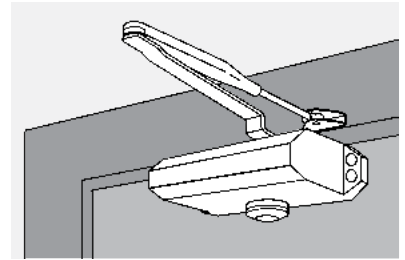

Спецификации

Характеристики и особенности		TS 77		
Усилие закрывания двери	Размер	EN 2	EN 3	EN 4
Стандартные двери	≤ 850 мм	●	—	
	≤ 950 мм	—	●	—
	≤ 1100 мм	—	—	●
Внешние двери с открыванием наружу		—	—	—
Универсальный (для дверей левого и правого открывания)		●	●	●
Стандартная рычажная тяга		●	●	●
Усилие закрывания двери настраивается с помощью регулировочного винта		—	—	—
Скорость закрывания настраивается путем регулировки клапана		●	●	●
Задержка закрывания		○	○	○
Фиксация открытого положения		○	○	○
Масса, кг		1,7	1,7	1,7
Габаритные размеры, мм	Длина			180
	Общая глубина			65
	Высота			43

● да/ — нет ○ Дополнительная опция

Установка со стороны петель
Монтаж на дверное полотно (стандартный)