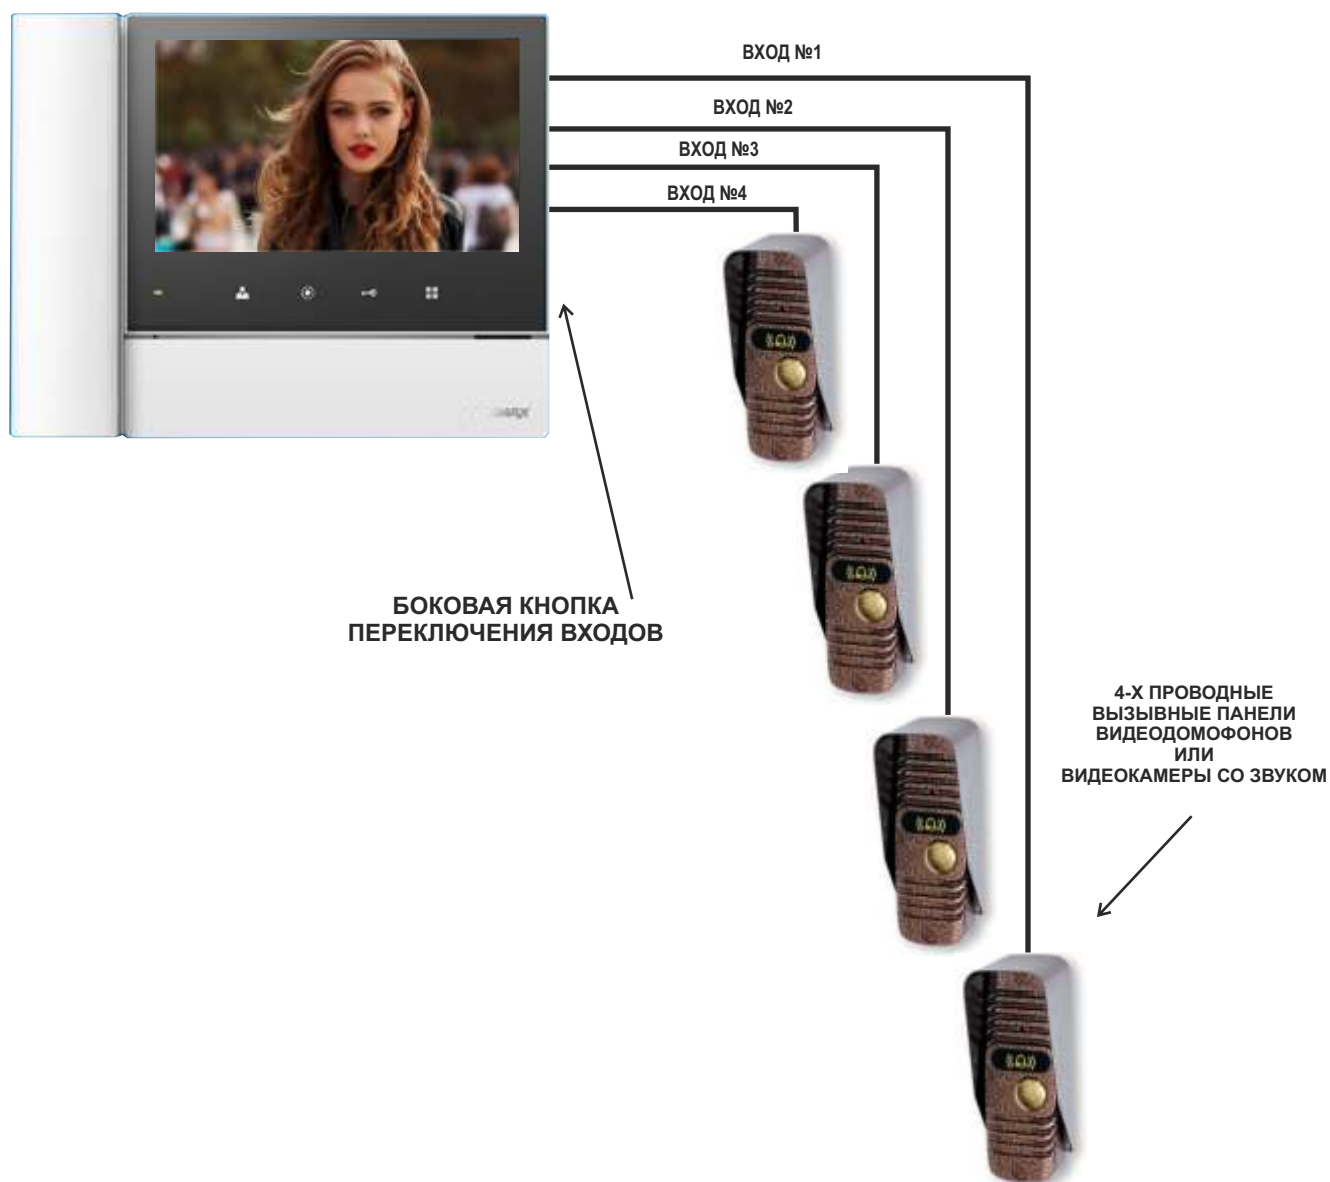

ЦВЕТНОЙ МОНИТОР ВИДЕОДОМОФОНА CDV 70NM - 4

Современный **ЦВЕТНОЙ** монитор видеодомофона **CDV 70NM-4** предназначен для полнофункциональной работы с 4 вызывными панелями.
На 4 входа могут подключаться видеокамеры, или видеодомофонные вызывные панели

ВНИМАНИЕ !

1. Для подключения использовать только **ПЛОСКИЙ 16-ЖИЛЬНЫЙ СЕРЫЙ ШЛЕЙФ!**
2. В неиспользуемых входах **ПЕРЕД ВКЛЮЧЕНИЕМ МОНИТОРА** аудиоканал соединить с "ЗЕМЛЕЙ" (на общий провод).