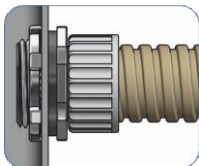

Металлорукав ШЭМ (шланг электромонтажный) является гибкой трубой и относится к композитной гофрированной трубной системе прокладки кабелей по ГОСТ Р МЭК 61386.1-2014.

Обеспечение заземления металлорукава при вводе в оборудование или соединении необходимо производить с помощью применения специальной металлической трубной арматуры ЗЭТАРУС (МСР, МСМ, МТ, МВВ, МТР, АТР, РКВ, РКН, МВН) соответствующего размера, типа и степени защиты.

## ШЛАНГ ЭЛЕКТРОМОНТАЖНЫЙ ШЭМ

Артикул	Тип изделия	Условный проход, мм	Длина бухты, м	Внутренний диаметр D1, мм	Наружный диаметр D2, мм	Мин. радиус изгиба, мм
zeta42710	ШЭМ 22	22	50	20,7	25,0	88
zeta42711	ШЭМ 32	32	20	30,4	34,9	128
zeta42712	ШЭМ 38	38	20	36,4	42,2	152
zeta42713	ШЭМ 50	50	20	48,0	54,7	200

### С этим товаром используют:

Резьбовой крепежный элемент РКн

Резьбовой крепежный элемент РКн 90°

Резьбовые крепежные элементы РКв

Муфты вводные МВПнг (пластиковые)

Муфты вводные МВН

Муфты вводные МВ

Муфты трубные МТ

Муфты вводные МВВ

Муфты соединительные МТР

Муфты соединительные МСМ