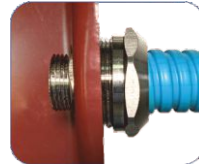

Металлорукав ШЭМ (шланг электромонтажный) является гибкой трубой и относится к композитной гофрированной трубной системе прокладки кабелей по ГОСТ Р МЭК 61386.1-2014.

Обеспечение заземления металлорукава при вводе в оборудование или соединении необходимо производить с помощью применения специальной металлической трубной арматуры ЗЭТАРУС (МСР, МСМ, МТ, МВВ, МТР, АТР, РКВ, РКН, МВН) соответствующего размера, типа и степени защиты.

## ШЛАНГ ЭЛЕКТРОМОНТАЖНЫЙ ШЭМ

Артикул	Тип изделия	Условный проход, мм	Длина бухты, м	Внутренний диаметр D1, мм	Наружный диаметр D2, мм	Мин. радиус изгиба, мм
zeta42710	ШЭМ 22	22	50	20,7	25,0	88
zeta42711	ШЭМ 32	32	20	30,4	34,9	128
zeta42712	ШЭМ 38	38	20	36,4	42,2	152
zeta42713	ШЭМ 50	50	20	48,0	54,7	200

### С этим товаром используют:

Резьбовой крепежный элемент РКн

Резьбовой крепежный элемент РКн 90°

Резьбовые крепежные элементы РКв

Муфты вводные МВПнг (пластиковые)

Муфты вводные МВН

Муфты вводные МВ

Муфты трубные МТ

Муфты вводные МВВ

Муфты соединительные МТР

Муфты соединительные МСМ