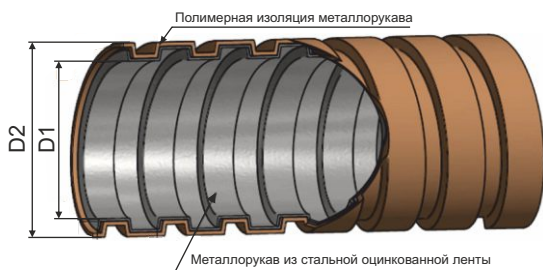

Технические характеристики	
▶ Климатическое исполнение	У2, У5 по ГОСТ 15150-69
▶ Степень защиты	IP67 по ГОСТ 14254-2015
▶ Температура монтажа и эксплуатации	-15°C ~ +90°C
▶ Температура эксплуатации в стационарном состоянии	-40°C ~ +90°C
▶ Степень сопротивления сжатию не менее	750Н
▶ Степень сопротивления растяжению не менее	500Н
▶ Код классификации по ГОСТ Р МЭК 61386.1-2014	33324367431
▶ Изготавливаются по	ТУ 27.33.13.130-030-99856433-2018
▶ Сертификат соответствия	04ИДЮ101.RU.C03234
▶ Пожарный сертификат	ССБК.RU.ПБ31.Н00040