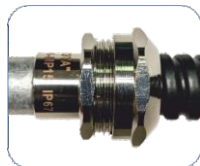

Металлорукав ШЭМ (шланг электромонтажный) является гибкой трубой и относится к композитной гофрированной трубной системе прокладки кабелей по ГОСТ Р МЭК 61386.1-2014.

Обеспечение заземления металлорукава при вводе в оборудование или соединении необходимо производить с помощью применения специальной металлической трубной арматуры ЗЭТАРУС (МСР, МСМ, МТ, МВВ, МТР, АТР, РКВ, РКН, МВН) соответствующего размера, типа и степени защиты.

## ШЛАНГ ЭЛЕКТРОМОНТАЖНЫЙ ШЭМ

Артикул	Тип изделия	Условный проход, мм	Длина бухты, м	Внутренний диаметр D1, мм	Наружный диаметр D2, мм	Мин. радиус изгиба, мм
zeta42710	ШЭМ 22	22	50	20,7	25,0	88
zeta42711	ШЭМ 32	32	20	30,4	34,9	128
zeta42712	ШЭМ 38	38	20	36,4	42,2	152
zeta42713	ШЭМ 50	50	20	48,0	54,7	200

### С этим товаром используют:

Резьбовой крепежный элемент РКн

Резьбовой крепежный элемент РКн 90°

Резьбовые крепежные элементы РКв

Муфты вводные МВПнг (пластиковые)

Муфты вводные МВН

Муфты вводные МВ

Муфты трубные МТ

Муфты вводные МВВ

Муфты соединительные МТР

Муфты соединительные МСМ