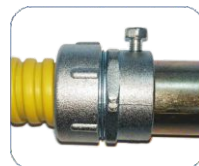

Металлорукав ШЭМ (шланг электромонтажный) является гибкой трубой и относится к композитной гофрированной трубной системе прокладки кабелей по ГОСТ Р МЭК 61386.1-2014.

Обеспечение заземления металлорукава при вводе в оборудование или соединении необходимо производить с помощью применения специальной металлической трубной арматуры ЗЭТАРУС (МСР, МСМ, МТ, МВВ, МТР, АТР, РКВ, РКН, МВН) соответствующего размера, типа и степени защиты.

## ШЛАНГ ЭЛЕКТРОМОНТАЖНЫЙ ШЭМ

Артикул	Тип изделия	Условный проход, мм	Длина бухты, м	Внутренний диаметр D1, мм	Наружный диаметр D2, мм	Мин. радиус изгиба, мм
zeta42710	ШЭМ 22	22	50	20,7	25,0	88
zeta42711	ШЭМ 32	32	20	30,4	34,9	128
zeta42712	ШЭМ 38	38	20	36,4	42,2	152
zeta42713	ШЭМ 50	50	20	48,0	54,7	200

### С этим товаром используют:

Резьбовой крепежный элемент РКн

Резьбовой крепежный элемент РКн 90°

Резьбовые крепежные элементы РКв

Муфты вводные МВПнг (пластиковые)

Муфты вводные МВН

Муфты вводные МВ

Муфты трубные МТ

Муфты вводные МВВ

Муфты соединительные МТР

Муфты соединительные МСМ