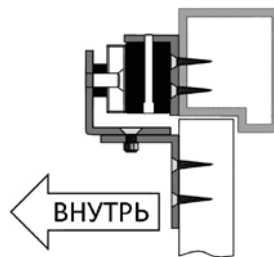

Кронштейн Z типа для замков серии ST-EL520xxx-SL

- Для крепления якоря замка на дверь, открывающуюся внутрь
- Совместимость – ST-EL520xxx-SL
- Материал – алюминий
- Цвет – серебряный

Кронштейн Z типа выполнен из алюминия и предназначен для крепления якоря электромагнитных замков на двери, открывающиеся внутрь.

Способ монтажа:

Размеры: