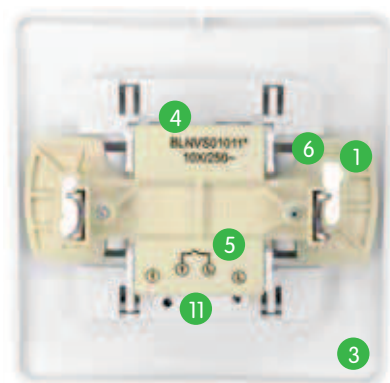

## Простота и легкость монтажа

- Удобный подвод проводов **4**
- Четкая маркировка клемм для безошибочного подключения **5**
- Шаблон для зачистки проводов на корпусе розеток и выключателей **6**
- Усиленные прямые лапки способствуют лучшей фиксации механизма по глубине в монтажной коробке, надежно удерживая изделия в стене **7**
- Две регулируемые точки крепления в изделиях открытой установки гарантируют строго горизонтальный монтаж механизмов на стенах **8**
- Предварительная перфорация кабельных вводов упрощает подключение механизмов и способствует качественному монтажу кабель-каналов и проводов различного сечения **9**