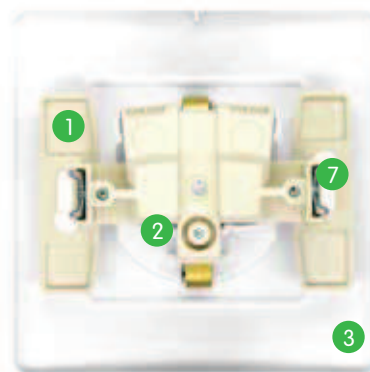

Технические преимущества

Серия Blanca разработана совместно с электриками, что позволило сделать ее не только красивой, но и удобной для монтажа. В серии использован проверенный механизм, обеспечивающий надежность и безопасность установки. Конструктивные преимущества серии Blanca делают ее привлекательной для любых проектов.

Безопасность и надежность

- Термостойкие материалы оснований розеток и выключателей обеспечивают дополнительную жесткость и долговечность конструкции **1**
- Изделия соответствуют европейским стандартам
- Контактные группы розеток обеспечивают надежную фиксацию и контакт вилки **2**
- Высококачественный износостойкий ABS-пластик с глянцевой поверхностью гарантирует длительный срок эксплуатации изделий **3**

Простота и легкость монтажа

- Удобный подвод проводов **4**
- Четкая маркировка клемм для безошибочного подключения **5**
- Шаблон для зачистки проводов на корпусе розеток и выключателей **6**
- Усиленные прямые лапки способствуют лучшей фиксации механизма по глубине в монтажной коробке, надежно удерживая изделия в стене **7**
- Две регулируемые точки крепления в изделиях открытой установки гарантируют строго горизонтальный монтаж механизмов на стенах **8**
- Предварительная перфорация кабельных вводов упрощает подключение механизмов и способствует качественному монтажу кабель-каналов и проводов различного сечения **9**