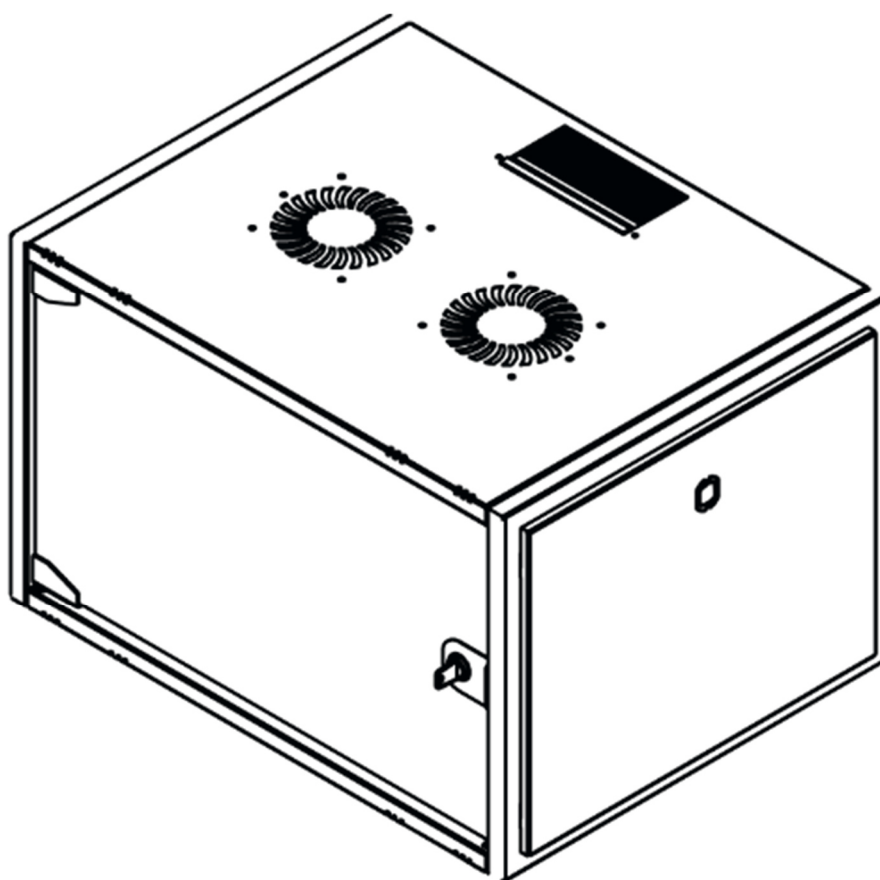

DATAREX

Паспорт
DR-610211

Шкаф настенный, телекоммуникационный 19", 12U 600x450, дверь металл,
черный

Распределенная нагрузка: до 100* кг

Ширина: 600 мм

Глубина: 450 мм. Максимальная полезная 434 мм.

Высота U: 12.

Варианты комплектации передней двери: цельнометаллическая.

Боковые стенки: быстросъемные. Возможна установка цилиндрического замка (опция).

Угол открытия передней двери 115°.

Задняя стенка сплошная с 4-мя точками для крепления на стену, не съемная, является частью конструктива.

Возможность установки щеточного ввода крышу и дно шкафа.

Степень защиты по IP: 20.

Климатическое исполнение от -10 до +75 °С УХЛ 4.2 по ГОСТ 15150-69

Цветовое исполнение корпуса: черный RAL 9005.

Цвет рамы: RAL 5026.

В комплект поставки входит: 2 шт. 19" оцинкованных монтажных направляющих; передняя дверь; 2 боковые рамы; задняя стенка; 2 боковые быстросъемные стенки; верх и дно шкафа; щеточный кабельный ввод; комплект крепежа для сборки; инструкция по сборке; паспорт на изделие.