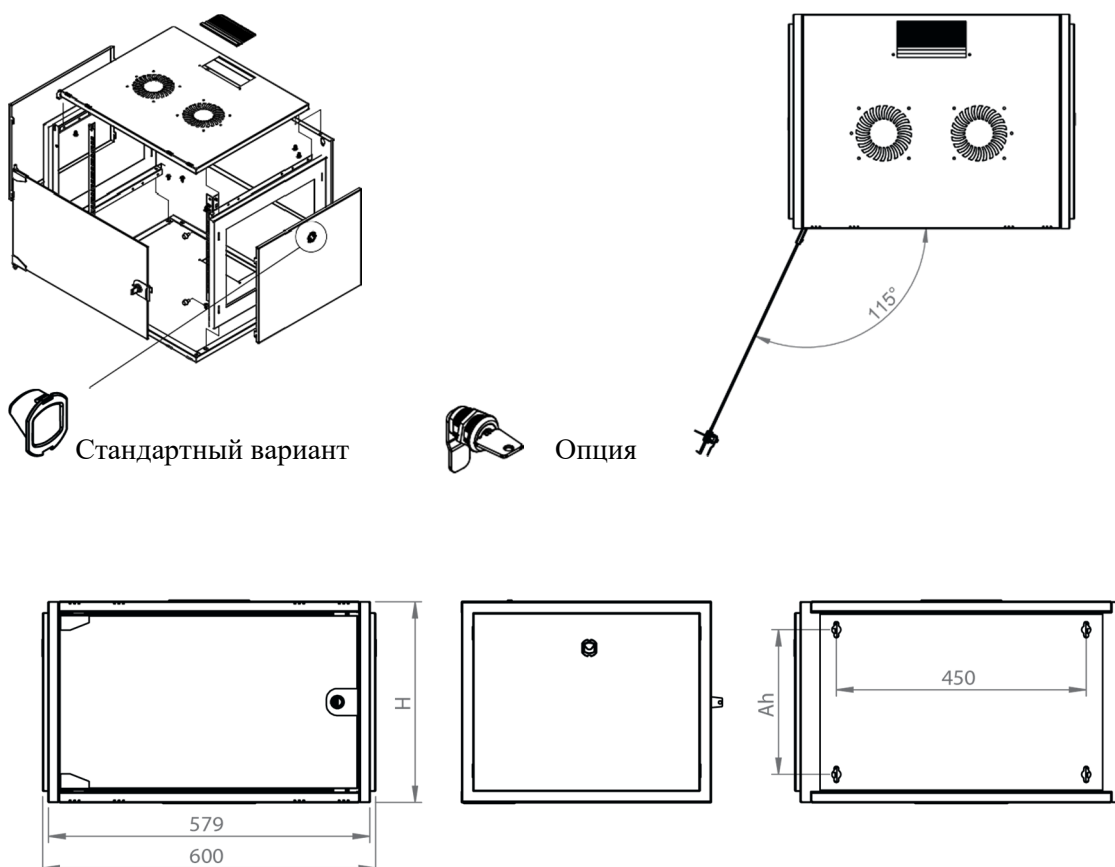

Распределенная нагрузка: до 100* кг

Ширина: 600 мм

Глубина: 450 мм. Максимальная полезная 434 мм.

Высота U: 12.

Варианты комплектации передней двери: цельнометаллическая.

Боковые стенки: быстросъемные. Возможна установка цилиндрического замка (опция).

Угол открытия передней двери 115°.

Задняя стенка сплошная с 4-мя точками для крепления на стену, не съемная, является частью конструктива.

Возможность установки щеточного ввода крышу и дно шкафа.

Степень защиты по IP: 20.

Климатическое исполнение от -10 до +75 °С УХЛ 4.2 по ГОСТ 15150-69

Цветовое исполнение корпуса: черный RAL 9005.

Цвет рамы: RAL 5026.

В комплект поставки входит: 2 шт. 19" оцинкованных монтажных направляющих; передняя дверь; 2 боковые рамы; задняя стенка; 2 боковые быстросъемные стенки; верх и дно шкафа; щеточный кабельный ввод; комплект крепежа для сборки; инструкция по сборке; паспорт на изделие.

Конструктив поставляется в разобранном виде в картонной упаковке. Количество мест: 1

*- достигается при комплектации дополнительной парой 19" монтажных направляющих. Базовая распределенная нагрузка 50 кг.