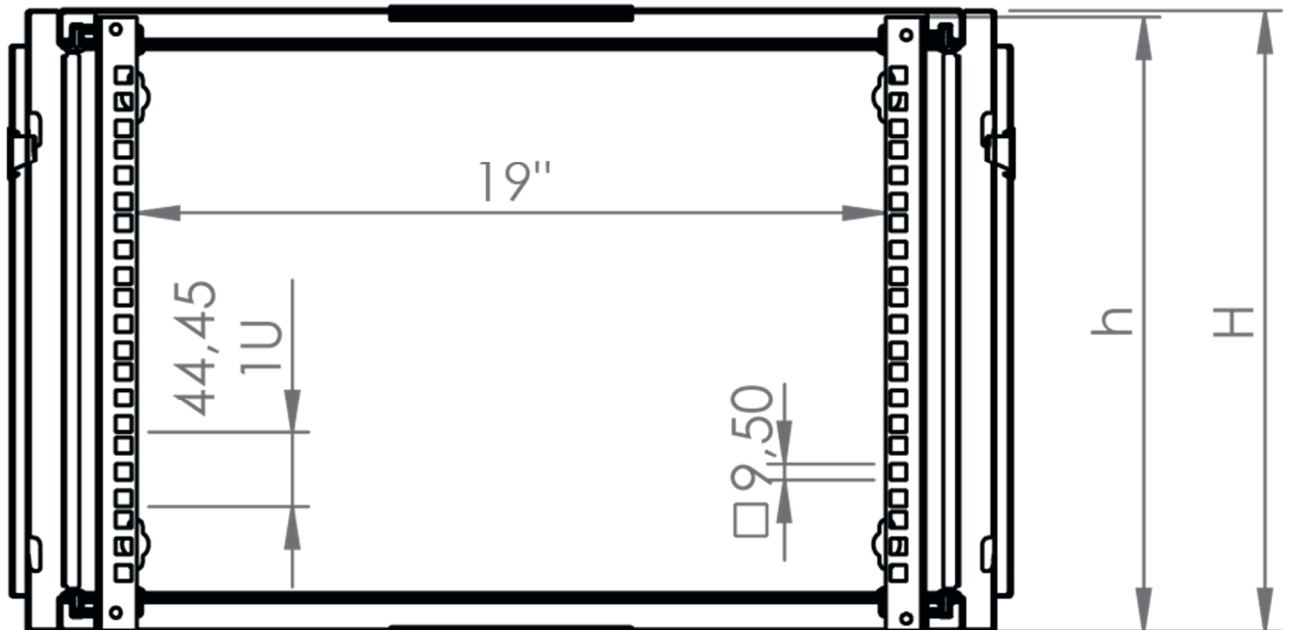

DATAREX

Паспорт
DR-610211

Шкаф настенный, телекоммуникационный 19", 12U 600x450, дверь металл,
черный

Распределенная нагрузка: до 100* кг

Ширина: 600 мм

Глубина: 450 мм. Максимальная полезная 434 мм.

Высота U: 12.

В комплект поставки входит: 2 шт. 19" оцинкованных монтажных направляющих; передняя дверь; 2 боковые рамы; задняя стенка; 2 боковые быстросъемные стенки; верх и дно шкафа; щеточный кабельный ввод; комплект крепежа для сборки; инструкция по сборке; паспорт на изделие.

Мин 6 - Макс 88

Наименование детали	Толщина материала (мм)	Комплект поставки
Основной корпус (конструкция)	0,8 мм	1
Передняя дверь металл	1,1 мм	1
Монтажные рейки 19"	1,5 мм	2
Задняя панель	1,2 мм	1
Боковые панели	0,8 мм	2
Модуль боковой рамы	0,8 мм	2