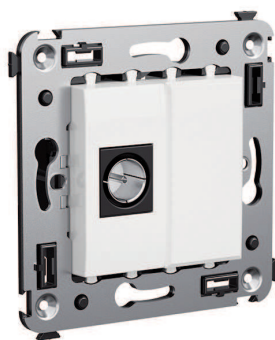

ТВ розетка оконечная для монтажа в стену

Назначение:

- для монтажа в подрозеточные коробки (код 59301);
- подключение телевизионного кабеля к телевизору.

Характеристики:

- диапазон рабочих частот 4–2400 МГц;
- затухание <7 дБ.

Кол-во модулей	Габаритные размеры, мм		Вес, кг/шт.	Цвет	Код
	А	В			
2	70,9	36,9	0,054	белое облако	4400503
				черный квадрат	4402503
				закаленная сталь	4404503

ТВ розетка проходная для монтажа в стену

Назначение:

- для монтажа в подрозеточные коробки (код 59301);
- подключение телевизионного кабеля к телевизору.

Характеристики:

- винтовые зажимы;
- диапазон рабочих частот 4–2400 МГц;
- затухание <1 дБ.