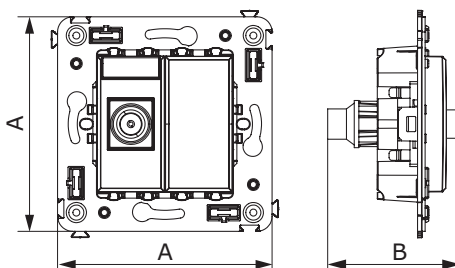

ТВ розетка оконечная для монтажа в стену

Назначение:

- для монтажа в подрозеточные коробки (код 59301);
- подключение телевизионного кабеля к телевизору.

Характеристики:

- диапазон рабочих частот 4–2400 МГц;
- затухание <7 дБ.

Кол-во модулей	Габаритные размеры, мм		Вес, кг/шт.	Цвет	Код
	А	В			
2	70,9	36,9	0,054	белое облако	4400503
				черный квадрат	4402503
				закаленная сталь	4404503

ТВ розетка проходная для монтажа в стену

Назначение:

- для монтажа в подрозеточные коробки (код 59301);
- подключение телевизионного кабеля к телевизору.

Характеристики:

- винтовые зажимы;
- диапазон рабочих частот 4–2400 МГц;
- затухание <1 дБ.

Кол-во модулей	Габаритные размеры, мм		Вес, кг/шт.	Цвет	Код
	А	В			
2	70,9	36,9	0,054	белое облако	4400513
				черный квадрат	4402513
				закаленная сталь	4404513