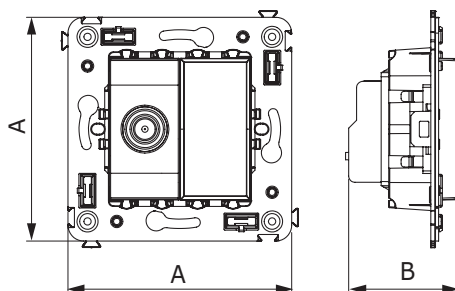

ТВ розетка оконечная для монтажа в стену

Назначение:

- для монтажа в подрозеточные коробки (код 59301);
- подключение телевизионного кабеля к телевизору.

Характеристики:

- диапазон рабочих частот 4–2400 МГц;
- затухание <7 дБ.

Кол-во модулей	Габаритные размеры, мм		Вес, кг/шт.	Цвет	Код
	А	В			
2	70,9	36,9	0,054	белое облако	4400503
				черный квадрат	4402503
				закаленная сталь	4404503

ТВ розетка проходная для монтажа в стену

Назначение:

- для монтажа в подрозеточные коробки (код 59301);
- подключение телевизионного кабеля к телевизору.

Характеристики:

- винтовые зажимы;
- диапазон рабочих частот 4–2400 МГц;
- затухание <1 дБ.

Кол-во модулей	Габаритные размеры, мм		Вес, кг/шт.	Цвет	Код
	А	В			
2	70,9	36,9	0,054	белое облако	4400513
				черный квадрат	4402513
				закаленная сталь	4404513