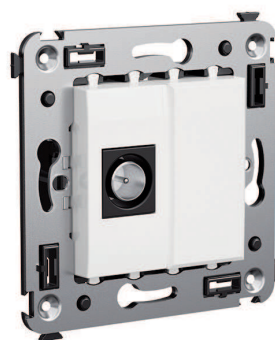

ТВ розетка оконечная для монтажа в стену

Назначение:

- для монтажа в подрозеточные коробки (код 59301);
- подключение телевизионного кабеля к телевизору.

Характеристики:

- диапазон рабочих частот 4–2400 МГц;
- затухание <7 дБ.

Кол-во модулей	Габаритные размеры, мм		Вес, кг/шт.	Цвет	Код
	А	В			
2	70,9	36,9	0,054	белое облако	4400503
				черный квадрат	4402503
				закаленная сталь	4404503

ТВ розетка проходная для монтажа в стену

Назначение:

- для монтажа в подрозеточные коробки (код 59301);
- подключение телевизионного кабеля к телевизору.

Характеристики:

- винтовые зажимы;
- диапазон рабочих частот 4–2400 МГц;
- затухание <1 дБ.