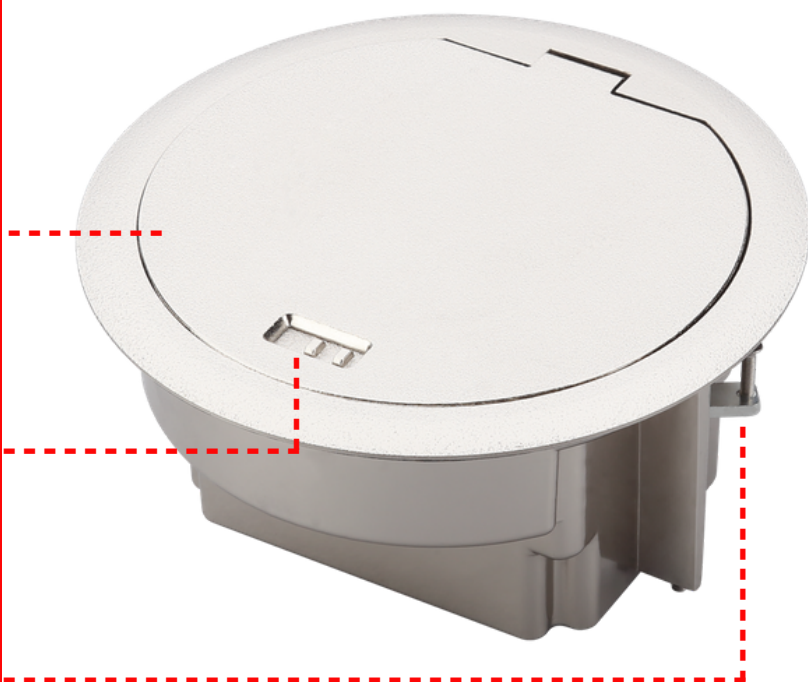

# ПРЕИМУЩЕСТВА ПРОДУКЦИИ

- Экстраплоский дизайн
- Материал крышки - сплав цинка
- Установка в любые типы полов
- Большой выбор цветовых решений

Крышка люка открывается на угол 90°, обеспечивая удобный доступ к розеткам

В рабочем состоянии система крепления крышки может выдержать вес человека, защищая кабели от любого давления и повреждений

Поролоновая вставка препятствует попаданию пыли и влаги и защищает кабели от повреждения

Поверхность люка устойчива к механическим повреждениям и образованию царапин

Замок с блокиратором препятствует случайному открытию крышки при нажатии

Фиксатор для фальш-пола с удобным доступом изнутри люка в комплекте