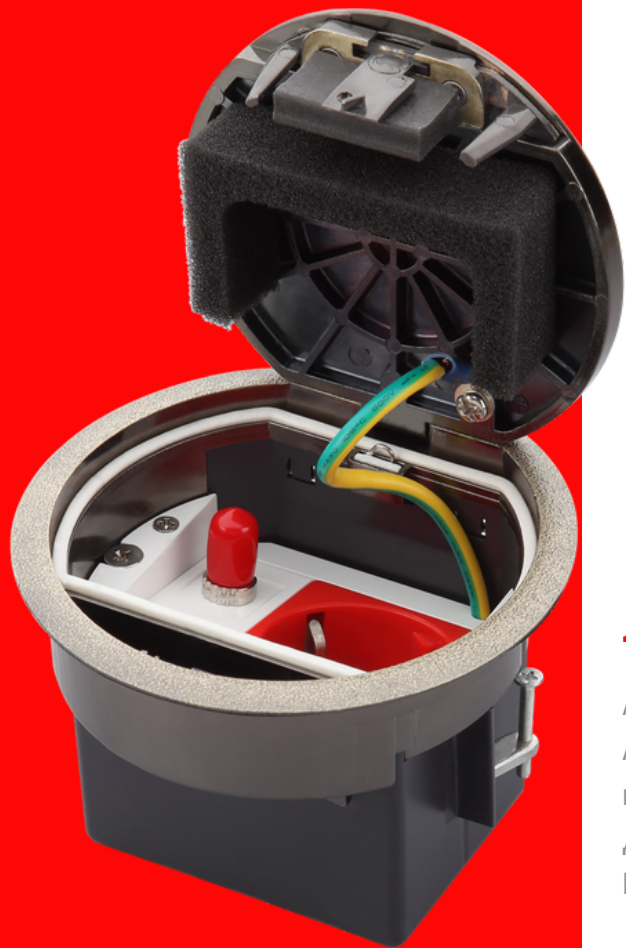

## ЛЮК НА 1 МОДУЛЬ 45X45

Адаптер для установки 1 модуля 45x45 мм  
Адаптер для установки информационного модуля 22,5x45 мм  
Диаметр 110 мм  
Глубина установки в фальш-пол 75 мм

## ЛЮК НА 2 МОДУЛЯ 45X45

Адаптер для установки 2 модулей 45x45 мм  
Адаптер для установки 2 информационных модулей 22,5x45 мм  
Диаметр 150 мм  
Глубина установки в фальш-пол 75 мм

# ПРЕИМУЩЕСТВА ПРОДУКЦИИ

- Экстраплоский дизайн
- Материал крышки - сплав цинка
- Установка в любые типы полов
- Большой выбор цветовых решений

Крышка люка открывается на угол 90°, обеспечивая удобный доступ к розеткам

В рабочем состоянии система крепления крышки может выдержать вес человека, защищая кабели от любого давления и повреждений

Поролоновая вставка препятствует попаданию пыли и влаги и защищает кабели от повреждения