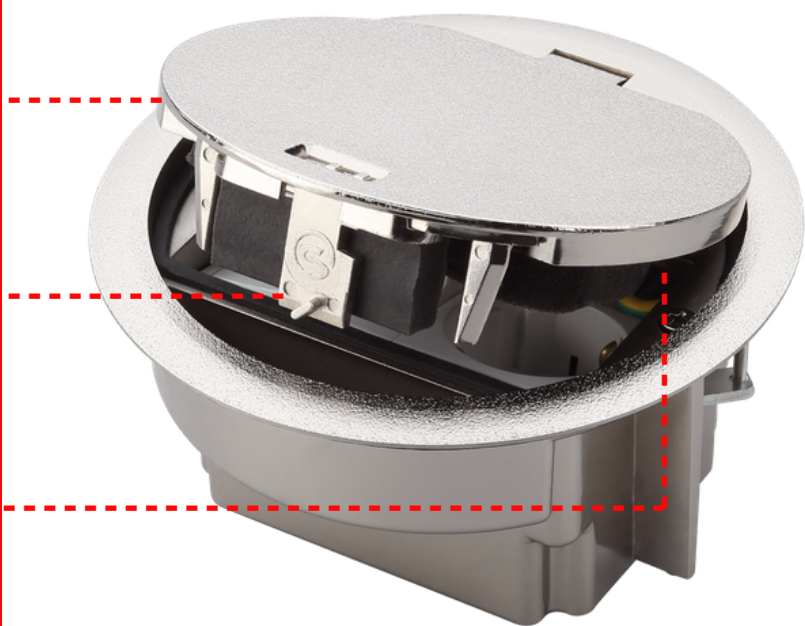

## ЛЮК НА 1 МОДУЛЬ 45X45

Адаптер для установки 1 модуля 45x45 мм  
Адаптер для установки информационного модуля 22,5x45 мм  
Диаметр 110 мм  
Глубина установки в фальш-пол 75 мм

## ЛЮК НА 2 МОДУЛЯ 45X45

Адаптер для установки 2 модулей 45x45 мм  
Адаптер для установки 2 информационных модулей 22,5x45 мм  
Диаметр 150 мм  
Глубина установки в фальш-пол 75 мм

# ПРЕИМУЩЕСТВА ПРОДУКЦИИ

- Экстраплоский дизайн
- Материал крышки - сплав цинка
- Установка в любые типы полов
- Большой выбор цветовых решений

Крышка люка открывается на угол 90°, обеспечивая удобный доступ к розеткам

В рабочем состоянии система крепления крышки может выдержать вес человека, защищая кабели от любого давления и повреждений

Поролоновая вставка препятствует попаданию пыли и влаги и защищает кабели от повреждения