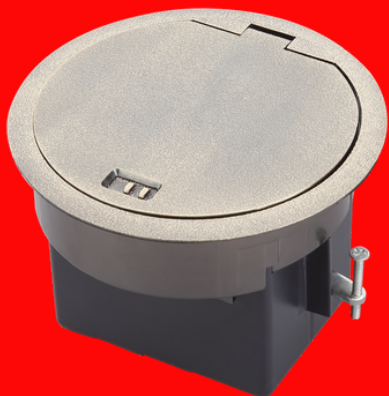

# ПРЕИМУЩЕСТВА ПРОДУКЦИИ

- Экстраплоский дизайн
- Материал крышки - сплав цинка
- Установка в любые типы полов
- Большой выбор цветовых решений

Крышка люка открывается на угол 90°, обеспечивая удобный доступ к розеткам

В рабочем состоянии система крепления крышки может выдержать вес человека, защищая кабели от любого давления и повреждений

Поролоновая вставка препятствует попаданию пыли и влаги и защищает кабели от повреждения

Поверхность люка устойчива к механическим повреждениям и образованию царапин

Замок с блокиратором препятствует случайному открытию крышки при нажатии

Фиксатор для фальш-пола с удобным доступом изнутри люка в комплекте