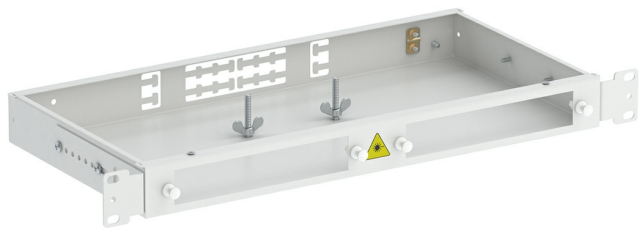

КРОСС ШКОС-М-1U/2(КОРПУС Б/ПЛАНОК,Б/ЗИП,Б/КАССЕТЫ) ССД

Номенклатурный номер: 130303-02093

Характеристики

Макс. кол-во портов FC/SC/LC	32/32/48
Макс. кол-во портов дуплекс SC	64
Макс. кол-во вводимых кабелей	2
Тип телекоммуникационной стойки	19", 23", ETSI
Габариты корпуса, мм	410x210x41,5
Масса, кг	2,7

Комплектация

Корпус ШКОС-М-1U	1 шт.
Крышка	1 шт.
Кронштейн 19"	2 шт.

Логистические параметры

Объем, м3:	0,003940
Вес, кг.:	1,6

Предназначен для установки в стойки 19", 23", ETSI. Крепление кабеля по оболочке осуществляется металлическим хомутом и/или нейлоновыми стяжками, на Т-образном лепестке. Центральный силовой элемент крепится при помощи металлической скобы. Сменные планки на 8, 12 или 16 отверстий обеспечивают установку адаптеров-розеток различных типов: FC, SC, ST, дуплекс LC. Для кроссов данной серии имеются также сменные планки на 8, 12 и 16 дуплексных адаптеров SC.

Особенности:

- возможность изменения положения крепежных кронштейнов для регулирования глубины установки кросса в стойке;
- возможность ввода и крепежа в кроссах претерминированных кабелей;
- надежная фиксация наружной оболочки кабеля металлическими винтовыми хомутами;
- возможность ввода кабелей со всех направлений, благодаря продольно расположенному кабельному вводу.
- цвет корпуса RAL7035 (серый)