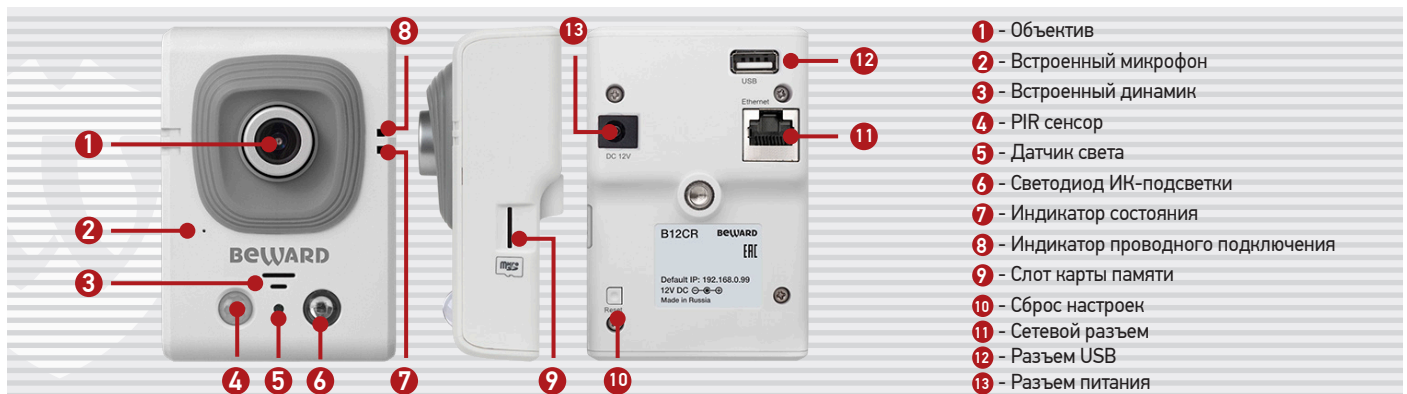

# B12CR

Мегапиксельная камера с ИК-подсветкой, динамиком и микрофоном

- 1/4" КМОП-сенсор с прогрессивным сканированием
- До 25 кадров в секунду при разрешении 1280x720
- Одновременное кодирование: H.264/MJPEG
- Встроенный активный микрофон и динамик
- Встроенный PIR-сенсор с дальностью до 6 метров
- Поддержка 4G-модемов
- Встроенная ИК-подсветка и ИК-фильтр
- Поддержка WDR (цифровой)
- Поддержка 2D/3DNR
- Многозонный детектор движения
- Поддержка карт памяти MicroSDHC
- Поддержка ONVIF

ОПТИМАЛЬНОЕ РЕШЕНИЕ ДЛЯ КРУГЛОСУТОЧНОГО ВИДЕО- И АУДИОМОНИТОРИНГА В ПОМЕЩЕНИЯХ РАЗЛИЧНОГО НАЗНАЧЕНИЯ, ТАКИХ КАК ОФИС, МАГАЗИН, СКЛАД, ТОРГОВЫЙ ЦЕНТР. КАМЕРА ИМЕЕТ ВСТРОЕННЫЙ PIR-СЕНСОР, ИК-ПОДСВЕТКУ, ДИНАМИК И АКТИВНЫЙ МИКРОФОН ВЫСОКОЙ ЧУВСТВИТЕЛЬНОСТИ.

- 1 - Объектив
- 2 - Встроенный микрофон
- 3 - Встроенный динамик
- 4 - PIR сенсор
- 5 - Датчик света
- 6 - Светодиод ИК-подсветки
- 7 - Индикатор состояния
- 8 - Индикатор проводного подключения
- 9 - Слот карты памяти
- 10 - Сброс настроек
- 11 - Сетевой разъем
- 12 - Разъем USB
- 13 - Разъем питания