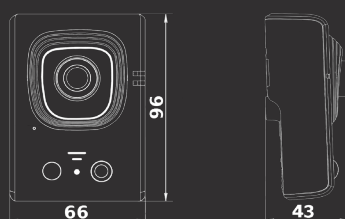

* Фокусное расстояние зависит от модели выбранного при заказе объектива.

** Значение угла обзора для каждой модели объектива определяется в соответствии с его фокусным расстоянием.

*** Данные указаны без учета 4G-модема.

Внимание! При покупке изделия проверяйте комплектацию и отсутствие механических повреждений. Характеристики изделия могут быть изменены без предварительного уведомления.