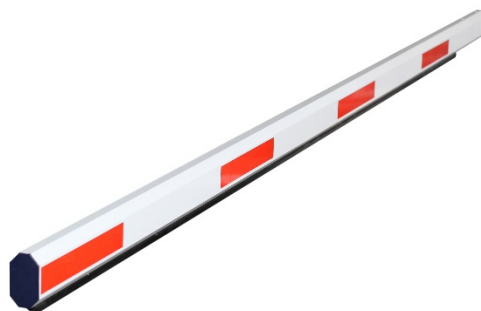

Стрела круглая ST-RB004SA

Стрела стандартная ST-RB004SA предназначена для использования со шлагбаумом ST-RB104BR-R. Стрела в комплекте имеет светоотражающие наклейки и резиновую амортизирующую кромку.

Функциональные параметры

- Длина 4 м
- Светоотражающие наклейки
- Резиновая амортизирующая кромка

Технические параметры

Параметры	Значение
Модель:	ST-RB004SA
Материал:	Алюминий
Длина:	4 м
Амортизирующая кромка:	Да
Подсветка:	Нет
Габариты:	4050x80x45 мм