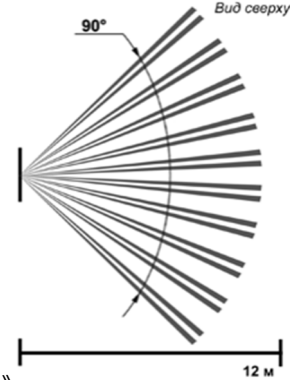

«Фотон-10»
«Фотон-15»
«Фотон-16»
«Фотон-17»
«Фотон-18»
«Фотон-24»
«Фотон-12-АДР»
«Ладога ИКШС-А»