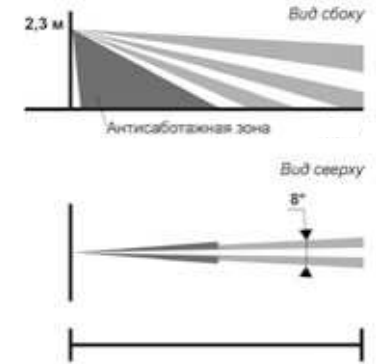

Объемная зона обнаружения:

1.9

«Фотон-21»
«Пирон-6»
«Орлан-2»

Поверхностная зона обнаружения:

2.5

«Фотон-16Б»
«Фотон-18Б»
«Фотон-12Б-АДР»

2.6

«Фотон-22Б» (20 м)
«Пирон-15» (20/12 м)
«Пирон-8Б» (12 м)
«Пирон-8Б-РК» (12 м)