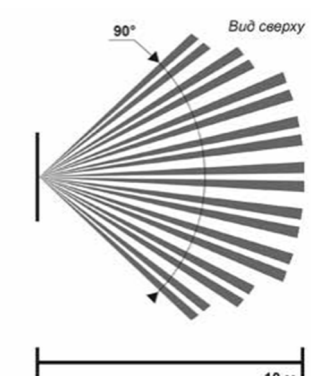

Объемная зона обнаружения:

«Фотон-20» (15 м)
«Фотон-12» (12 м)
«Фотон-12-1» (12 м)
«Фотон-12-РК» (12 м)

«Фотон-22» (20 м) «Пиرون-8» (12 м)
«Пиرون-1» (20/12 м) «Пирон-8-РК» (12 м)

«Фотон-9»
«Фотон-9М»

«Пиرون-2»