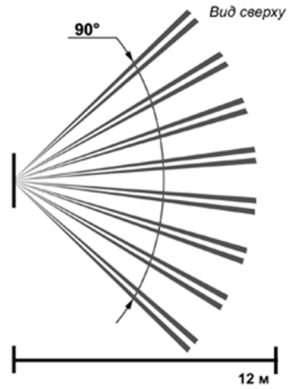

Объемная зона обнаружения:

«Фотон-6»