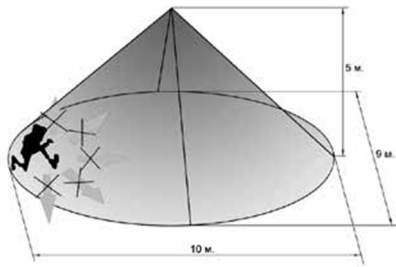

Объемная зона обнаружения:

«Фотон-20» (15 м)
«Фотон-12» (12 м)
«Фотон-12-1» (12 м)
«Фотон-12-РК» (12 м)

«Фотон-22» (20 м) «Пиرون-8» (12 м)
«Пиرون-1» (20/12 м) «Пирон-8-РК» (12 м)

«Фотон-9»
«Фотон-9М»

«Пиرون-2»

Объемная зона обнаружения:

1.9

«Фотон-21»
«Пирон-6»
«Орлан-2»

Поверхностная зона обнаружения:

2.5

«Фотон-16Б»
«Фотон-18Б»
«Фотон-12Б-АДР»

2.6

«Фотон-22Б» (20 м)
«Пирон-15» (20/12 м)
«Пирон-8Б» (12 м)
«Пирон-8Б-РК» (12 м)