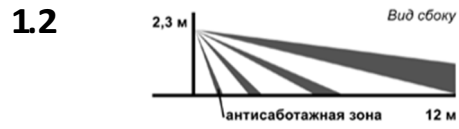

«Фотон-10»
«Фотон-15»
«Фотон-16»
«Фотон-17»
«Фотон-18»
«Фотон-24»
«Фотон-12-АДР»
«Ладога ИКШС-А»