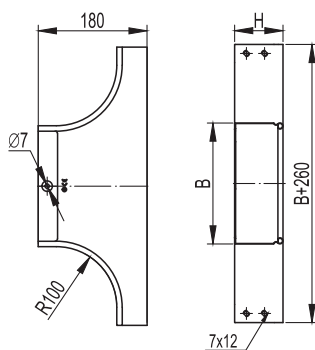

Ответвитель Т-образный DL

Назначение:

- организация как Т-образного, так и Х-образного отвода трассы в горизонтальной плоскости, либо Т-ответвления вниз в вертикальной плоскости при условии монтажа без крышки.

Характеристики:

- толщина стали аксессуара – 0,8 мм.

Высота Н, мм	Ширина В, мм	Вес, исп. 1, кг/шт.	Код, исполнение 1	Код, исполнение 2	Код, исполнение 3	Код, исполнение 4
50	50	0,39	36233	36233HDZ	36233INOX	36233ZL
	100	0,5	36235	36235HDZ	36235INOX	36235ZL
	150	0,56	36236	36236HDZ	36236INOX	36236ZL
	200	0,64	36237	36237HDZ	36237INOX	36237ZL
	300	0,76	36238	36238HDZ	36238INOX	36238ZL
	400	0,91	36239	36239HDZ	36239INOX	36239ZL
	500	1,06	36240	36240HDZ	36240INOX	36240ZL
	600	1,22	36241	36241HDZ	36241INOX	36241ZL
80	80	0,57	36249	36249HDZ	36249INOX	36249ZL
	100	0,6	36250	36250HDZ	36250INOX	36250ZL
	150	0,66	36251	36251HDZ	36251INOX	36251ZL
	200	0,74	36252	36252HDZ	36252INOX	36252ZL
	300	0,86	36253	36253HDZ	36253INOX	36253ZL
	400	1,01	36254	36254HDZ	36254INOX	36254ZL
	500	1,16	36255	36255HDZ	36255INOX	36255ZL
	600	1,32	36256	36256HDZ	36256INOX	36256ZL
100	100	0,67	36263	36263HDZ	36263INOX	36263ZL
	150	0,73	36264	36264HDZ	36264INOX	36264ZL
	200	0,81	36265	36265HDZ	36265INOX	36265ZL
	300	0,93	36266	36266HDZ	36266INOX	36266ZL
	400	1,08	36267	36267HDZ	36267INOX	36267ZL
	500	1,23	36268	36268HDZ	36268INOX	36268ZL
	600	1,39	36269	36269HDZ	36269INOX	36269ZL