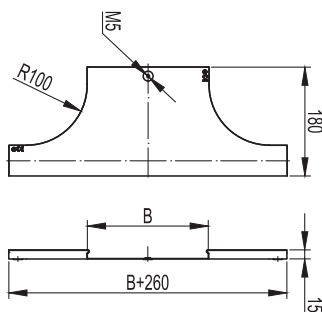

**Ответвитель Т-образный DL**

**Назначение:**

- организация как Т-образного, так и Х-образного отвода трассы в горизонтальной плоскости, либо Т-ответвления вниз в вертикальной плоскости при условии монтажа без крышки.

**Крышка на ответвитель Т-образный DL**

**Назначение:**

- защита кабелей от внешних воздействий.

**Характеристики:**

- толщина стали крышки аксессуара – 0,6 мм.

Ширина В, мм	Вес, исп. 1, кг/шт.	Код, исполнение 1	Код, исполнение 2	Код, исполнение 3	Код, исполнение 4
50	0,19	38361	38361HDZ	38361INOX	38361ZL
80	0,23	38362	38362HDZ	38362INOX	38362ZL
100	0,26	38363	38363HDZ	38363INOX	38363ZL
150	0,31	38364	38364HDZ	38364INOX	38364ZL
200	0,37	38365	38365HDZ	38365INOX	38365ZL
300	0,48	38366	38366HDZ	38366INOX	38366ZL
400	0,59	38367	38367HDZ	38367INOX	38367ZL
500	0,7	38368	38368HDZ	38368INOX	38368ZL
600	0,81	38369	38369HDZ	38369INOX	38369ZL