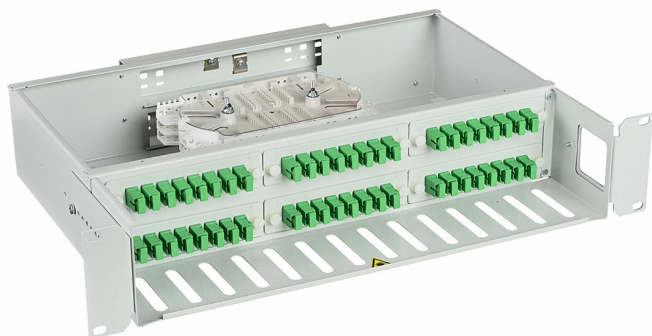

КРОСС ШКОС-С -2U/4 -48 -SC ~48 -SC/APC ~48 - SC/APC

Номенклатурный номер: 130301-02411

Предназначен для концевой заделки, распределения и коммутации оптических волокон волоконно-оптических кабелей, и устанавливается в стойках монтажных или шкафах телекоммуникационных типоразмера 19", а при доукомплектации дополнительными кронштейнами в стойках и шкафах типоразмеров 21" (ETSI) и 23".

Крепление кабеля по оболочке осуществляется металлическим хомутом и/или нейлоновыми стяжками, на специализированном кабельном вводе, который крепится на задней стенке корпуса. Центральный силовой элемент ОК крепится при помощи металлической скобы. Сменные металлические планки на 8 или 4 отверстий обеспечивают установку адаптеров-розеток различных типов: FC, SC, ST, дуплекс LC. Комплектуется съемной полкой-органайзером.

Особенности:

- сменные металлические планки;
- цвет корпуса RAL7035 (серый);
- возможность установки кабельных вводов для ввода кабеля в гофротрубе, в наружной оболочке или в первой поясной оболочке;
- возможность ввода и крепежа претерминированных кабелей;
- наличие съемного переднего органайзера;
- возможность изменения положения крепежных кронштейнов для регулирования глубины установки кросса в стойке;
- надежная фиксация наружной оболочки кабеля металлическими винтовыми хомутами;
- возможность ввода кабелей со всех направлений, благодаря продольно расположенному кабельному вводу;
- возможность доукомплектации кронштейнами 21" (ETSI) и 23".

Характеристики

Максимальное количество портов FC/SC/LC	48/48/96
Максимальное количество вводимых кабелей	8 или 4 транзитных
Тип телекоммуникационной стойки	19", 23", ETSI
Габариты корпуса, мм	410x210x85,5
Масса, кг	3,9