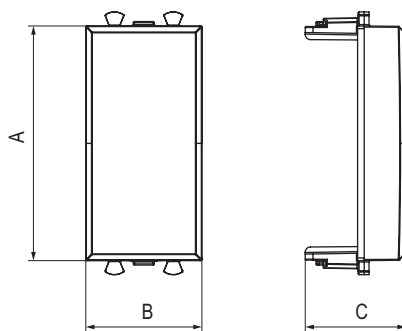

Адаптер со шторкой для Keystone

Назначение:

- для монтажа в системы "In-liner Front" и "In-liner Aero";
- используется для монтажа интернет розеток типа Keystone.

Характеристики:

- с возвратной защитной шторкой.

Кол-во модулей	Габаритные размеры, мм			Вес, кг/шт.	Цвет	Код
	A	B	C			
1	44,9	22,4	18,9	0,003	белое облако	4400201
					черный квадрат	4402201
					закаленная сталь	4404201
					ванильная дымка	4405201

Заглушка

Назначение:

- для монтажа в системы "In-liner Front" и "In-liner Aero";
- закрывает неиспользованное пространство.

Кол-во модулей	Габаритные размеры, мм			Вес, кг/шт.	Цвет	Код
	A	B	C			
1	44,9	22,4	19,3	0,002	белое облако	4400991
					черный квадрат	4402991
					закаленная сталь	4404991
					ванильная дымка	4405991