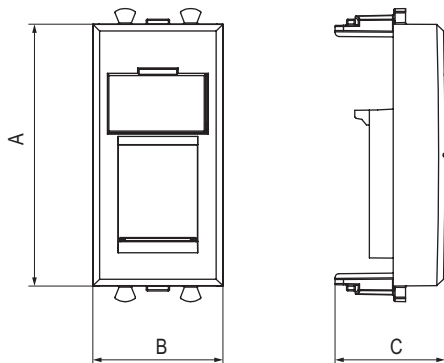

Аксессуары для модульных изделий

Когда конфигурация систем организации рабочих мест предполагает непрерывное обновление механизмов, часто приходится оставлять свободное место "про запас". С помощью заглушки можно аккуратно закрыть неиспользованное посадочное место в кабель-канале или колонне, обеспечив тем самым эстетичный внешний вид устройства. Также в ассортименте модульных аксессуаров предусмотрены резервные каркасы для монтажа в кабель-каналы, башенки, лючки и колонны. Прочно соединяясь между собой, каркасы создают дополнительные места под механизмы.

Адаптер со шторкой для Keystone

Назначение:

- для монтажа в системы "In-liner Front" и "In-liner Aero";
- используется для монтажа интернет розеток типа Keystone.

Характеристики:

- с возвратной защитной шторкой.

Кол-во модулей	Габаритные размеры, мм			Вес, кг/шт.	Цвет	Код
	A	B	C			
1	44,9	22,4	18,9	0,003	белое облако	4400201
					черный квадрат	4402201
					закаленная сталь	4404201
					ванильная дымка	4405201

Заглушка

Назначение:

- для монтажа в системы "In-liner Front" и "In-liner Aero";
- закрывает неиспользованное пространство.

Кол-во модулей	Габаритные размеры, мм			Вес, кг/шт.	Цвет	Код
	A	B	C			
1	44,9	22,4	19,3	0,002	белое облако	4400991
					черный квадрат	4402991
					закаленная сталь	4404991
					ванильная дымка	4405991