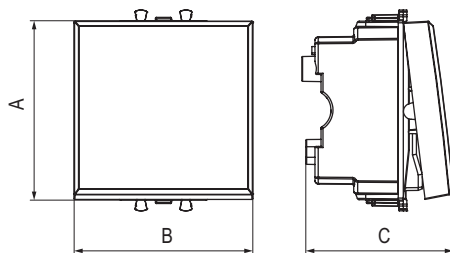

Кол-во модулей	Габаритные размеры, мм			Вес, кг/шт.	Цвет	Код
	A	B	C			
2	44,9	44,9	45,4	0,046	белое облако	4400542
					черный квадрат	4402542
					закаленная сталь	4404542
					ванильная дымка	4405542

**Выключатель однополюсный**

**Назначение:**

- для монтажа в системы "In-liner Front" и "In-liner Aero";
- включение/выключение освещения.

**Характеристики:**

- диаметр отверстий для ввода кабелей – 3 мм (по 2 отверстия на одну клемму);
- винтовые зажимы;
- фиксация в подрозеточную коробку при помощи лапок или саморезов;
- шаблон для зачистки кабеля – 11 мм;
- номинальный ток – 16 А;
- номинальное напряжение – 230 В.