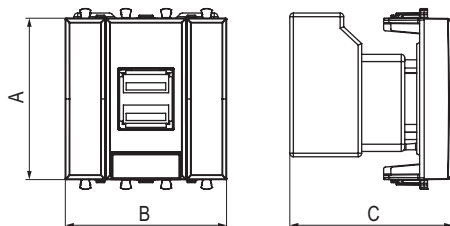

USB зарядное устройство 5 В – 2,1 А

Назначение:

- для монтажа в системы "In-liner Front" и "In-liner Aero";
- используется для подзарядки электронных гаджетов.

Характеристики:

- винтовые зажимы;
- номинальное напряжение – 220 В;
- частота – 50–60 Гц.

Кол-во модулей	Габаритные размеры, мм			Вес, кг/шт.	Цвет	Код
	A	B	C			
2	44,9	44,9	45,4	0,046	белое облако	4400542
					черный квадрат	4402542
					закаленная сталь	4404542
					ванильная дымка	4405542