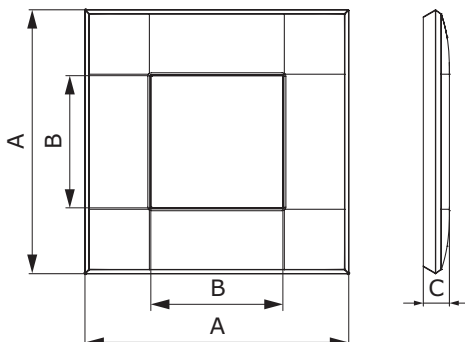

Рамки пластиковые для настенного монтажа

Назначение:

- декоративное оформление серии "Avanti";
- монтаж в стены на каркас (код 4400802);
- монтаж в стены на каркас ЭУИ "Avanti".

Характеристики:

- промышленный дизайн создан в Студии Артемия Лебедева;
- материал – пластик;
- материал УФ-стойкий пластик.

Тип рамки	Одноместная	Двухместная	Трехместная	Четырехместная	Пятиместная
Кол-во модулей	2	2+2	2+2+2	2+2+2+2	2+2+2+2+2
Изображение					
Установочный размер, мм	90x90	90x160	90x235	90x305	90x375
Белое облако	4400902	4400904	4400906	4400908	4400900
Черный квадрат	4402902	4402904	4402906	4402908	4402900
Закаленная сталь	4404902	4404904	4404906	4404908	4404900
Ванильная дымка	4405902	4405904	4405906	4405908	4405900