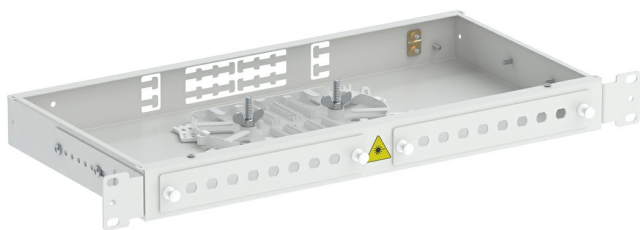

КРОСС ШКОС-М -1U/2 -16 -FC/ST ~ -(КОРПУС) ~

Номенклатурный номер: 130303-00013

Характеристики

Макс. кол-во портов FC/ST	16
Макс. кол-во вводимых кабелей	2
Тип телекоммуникационной стойки	19", 23", ETSI
Габариты корпуса, мм	410x210x41,5
Масса, кг	2,7

Комплектация

Корпус ШКОС-М-1U	1 шт.
Крышка	1 шт.
Кронштейн 19"	2 шт.
Кассета КТ-3645	1 шт.
Планка 8FC(ST)	2 шт.
Комплект деталей для монтажа	1 шт.

Логистические параметры

Объем, м3:	0,007100
Вес, кг.:	2,49

Предназначен для установки в стойки 19", 23", ETSI. Крепление кабеля по оболочке осуществляется металлическим хомутом и/или нейлоновыми стяжками, на Т-образном лепестке. Центральный силовой элемент крепится при помощи металлической скобы. Сменные планки на 8, 12 или 16 отверстий обеспечивают установку адаптеров-розеток различных типов: FC, SC, ST, дуплекс LC. Для кроссов данной серии имеются также сменные планки на 8, 12 и 16 дуплексных адаптеров SC.

Особенности:

- возможность изменения положения крепежных кронштейнов для регулирования глубины установки кросса в стойке;
- возможность ввода и крепежа в кроссах претерминированных кабелей;
- надежная фиксация наружной оболочки кабеля металлическими винтовыми хомутами;
- возможность ввода кабелей со всех направлений, благодаря продольно расположенному кабельному вводу.
- цвет корпуса RAL7035 (серый)