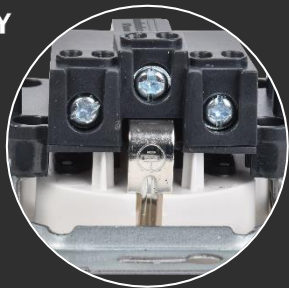

ЗАКАЛЕННОЕ СТЕКЛО

6 цветов стекла

- Одинарные и двойные
- С заземлением и без
- Со шторками и без
- IP20/IP44
- Механизм из поликарбоната
- Луженные контакты
- Винтовая группа в одной плоскости

- 1 кл / 2кл / 3 кл
- Проходные и перекрестные
- Качественная SMD подсветка
- Скрытое анкерное крепление
- Луженные контакты
- Серебряная контактная площадка
- Интуитивно понятная схема подключения

- Быстрая фиксация провода
- Лицевая панель на клипсах
- Наличие защитной шторки
- Удобная маркировка
- Подключение без инструментов

- До 3 гаджетов от одной зарядки
- Quick Charge – функция быстрой зарядки
- USB розетки без силовой для детских комнат
- Type C / Type A
- Широкий ассортимент

- Экран отображает температуру
- Регулировка температуры в доме и температуры пола
- 2 датчика температуры
- Температура регулируется вращением клавиши
- Устанавливается заподлицо с рамкой

- Удобный монтаж лицевой панели на клипсах
- Позволяет эстетично организовать распределение проводов
- Дает возможность сделать распред. коробку в подрозетнике
- Красивая эргономика и дизайн