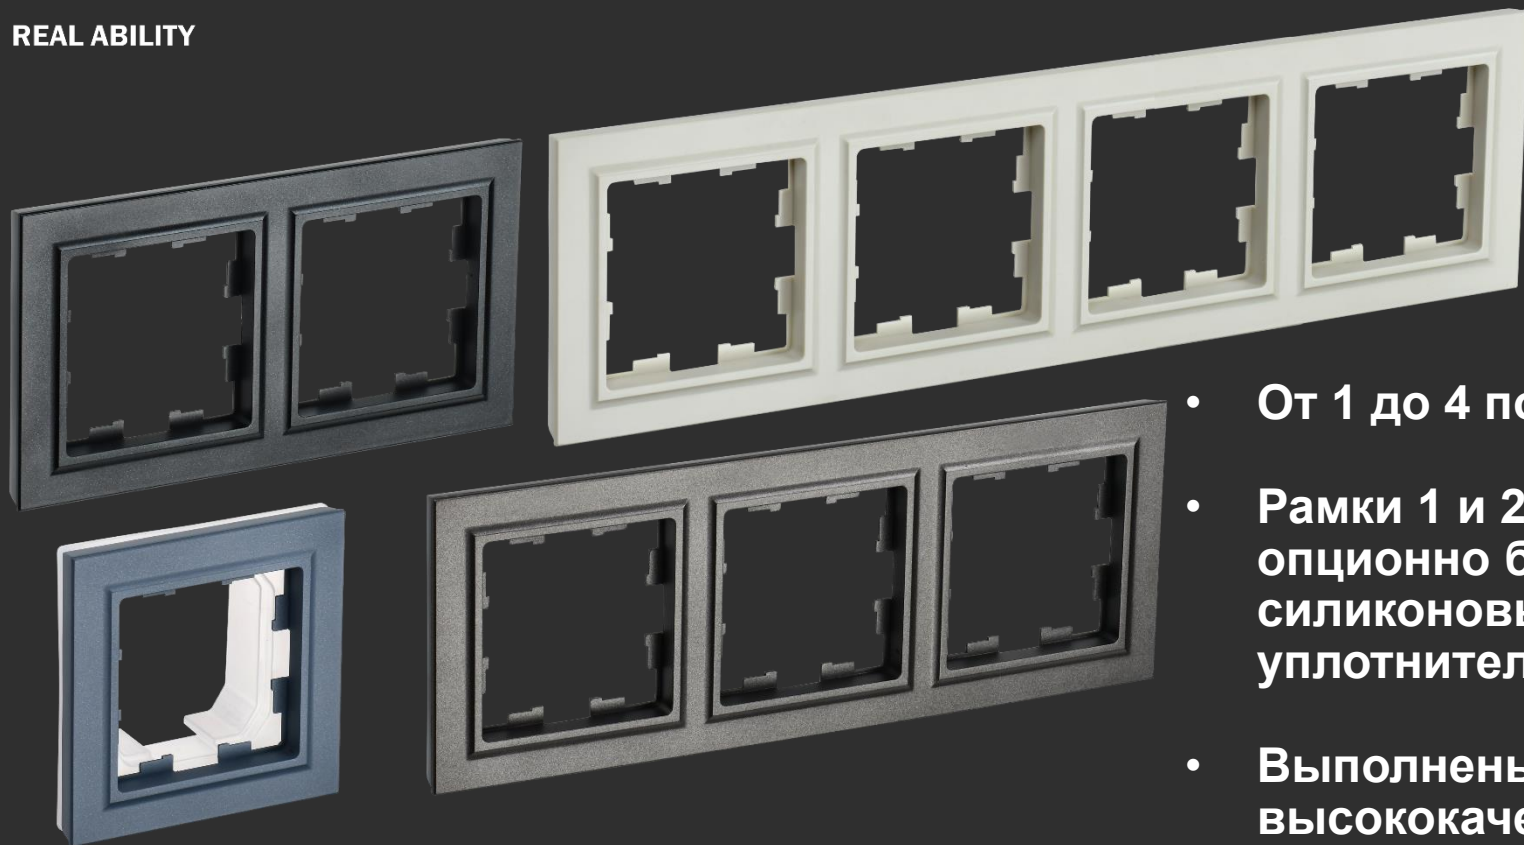

ЗАКАЛЕННОЕ СТЕКЛО

6 цветов стекла

- Одинарные и двойные
- С заземлением и без
- Со шторками и без
- IP20/IP44
- Механизм из поликарбоната
- Луженные контакты
- Винтовая группа в одной плоскости

- 1 кл / 2кл / 3 кл
- Проходные и перекрестные
- Качественная SMD подсветка
- Скрытое анкерное крепление
- Луженные контакты
- Серебряная контактная площадка
- Интуитивно понятная схема подключения

- Быстрая фиксация провода
- Лицевая панель на клипсах
- Наличие защитной шторки
- Удобная маркировка
- Подключение без инструментов

- До 3 гаджетов от одной зарядки
- Quick Charge – функция быстрой зарядки
- USB розетки без силовой для детских комнат
- Type C / Type A
- Широкий ассортимент

- Экран отображает температуру
- Регулировка температуры в доме и температуры пола
- 2 датчика температуры
- Температура регулируется вращением клавиши
- Устанавливается заподлицо с рамкой

- Удобный монтаж лицевой панели на клипсах
- Позволяет эстетично организовать распределение проводов
- Дает возможность сделать распред. коробку в подрозетнике
- Красивая эргономика и дизайн