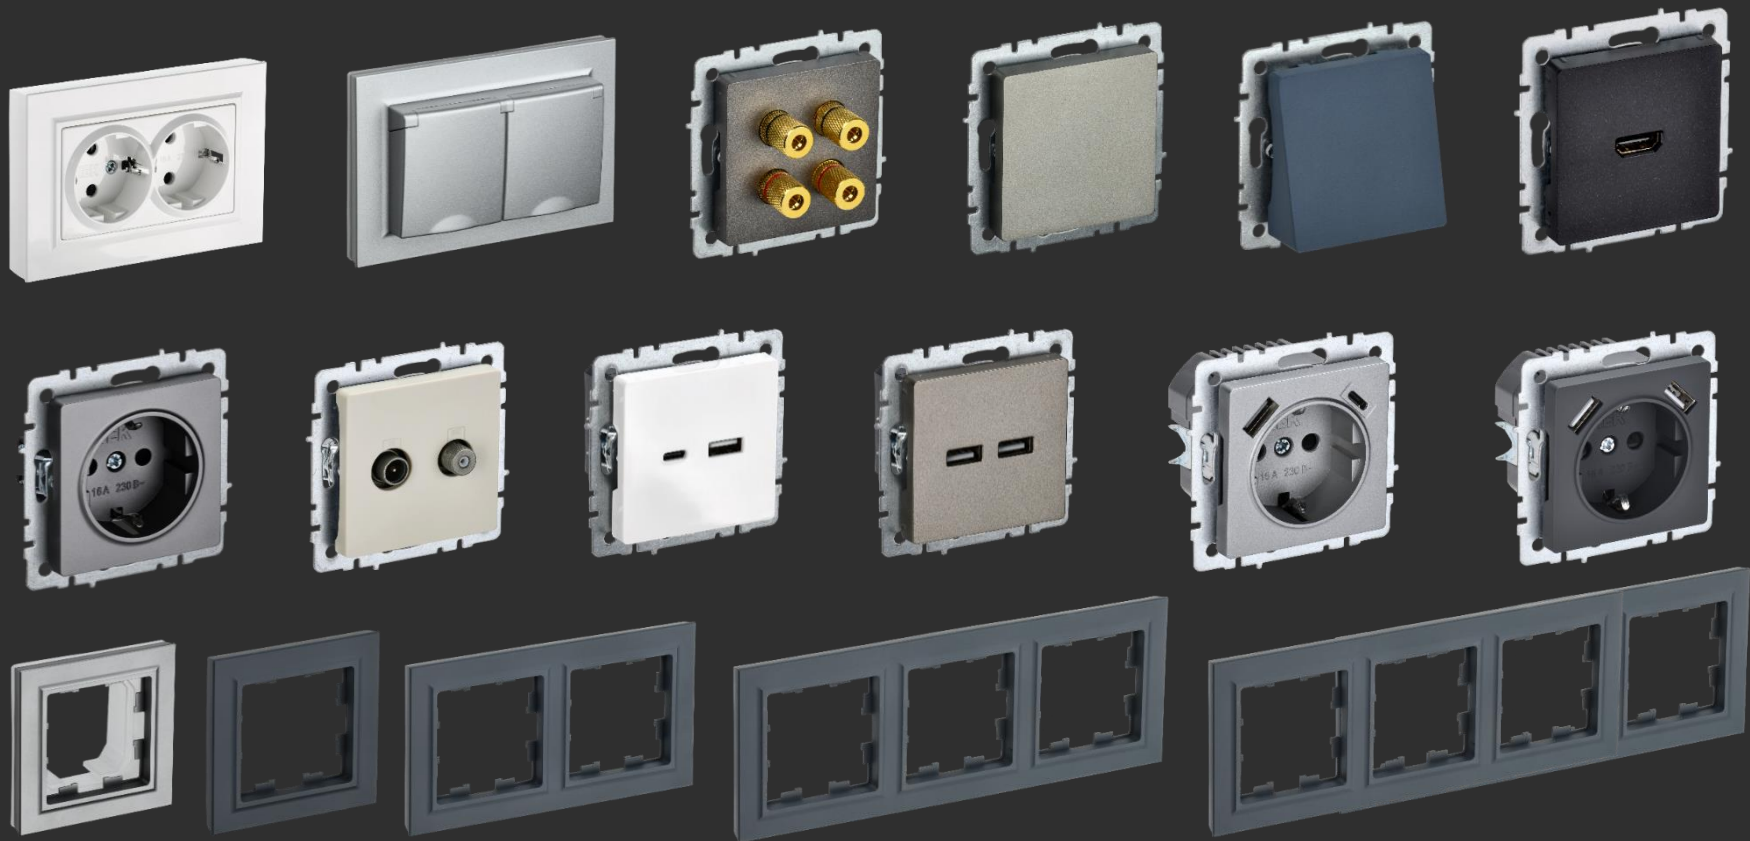

ЗАКАЛЕННОЕ СТЕКЛО

6 цветов стекла

- Одинарные и двойные
- С заземлением и без
- Со шторками и без
- IP20/IP44
- Механизм из поликарбоната
- Луженные контакты
- Винтовая группа в одной плоскости

- 1 кл / 2кл / 3 кл
- Проходные и перекрестные
- Качественная SMD подсветка
- Скрытое анкерное крепление
- Луженные контакты
- Серебряная контактная площадка
- Интуитивно понятная схема подключения

- Быстрая фиксация провода
- Лицевая панель на клипсах
- Наличие защитной шторки
- Удобная маркировка
- Подключение без инструментов

- До 3 гаджетов от одной зарядки
- Quick Charge – функция быстрой зарядки
- USB розетки без силовой для детских комнат
- Type C / Type A
- Широкий ассортимент

- Экран отображает температуру
- Регулировка температуры в доме и температуры пола
- 2 датчика температуры
- Температура регулируется вращением клавиши
- Устанавливается заподлицо с рамкой

- Удобный монтаж лицевой панели на клипсах
- Позволяет эстетично организовать распределение проводов
- Дает возможность сделать распред. коробку в подрозетнике
- Красивая эргономика и дизайн

- От 1 до 4 постов
- Рамки 1 и 2 поста могут опционно быть с силиконовым уплотнителем
- Выполнены из высококачественного поликарбоната

Жилищное строительство

Коммерческое строительство

Социальная инфраструктура