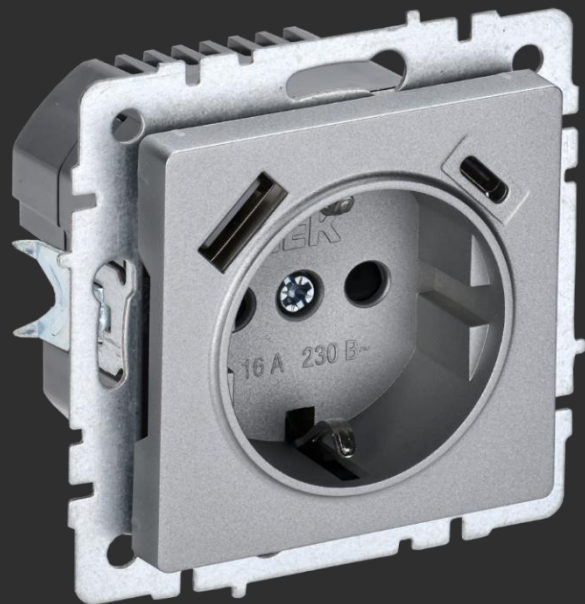

iek
REAL ABILITY

BRITF

НОВАЯ СЕРИЯ ЭЛЕКТРОУСТАНОВОЧНЫХ ИЗДЕЛИЙ

What is BRITE ?!

BRITE

540
SKU

3

фактуры

ЗАКАЛЕННОЕ СТЕКЛО

6 цветов стекла

- Одинарные и двойные
- С заземлением и без
- Со шторками и без
- IP20/IP44
- Механизм из поликарбоната
- Луженные контакты
- Винтовая группа в одной плоскости

- 1 кл / 2кл / 3 кл
- Проходные и перекрестные
- Качественная SMD подсветка
- Скрытое анкерное крепление
- Луженные контакты
- Серебряная контактная площадка
- Интуитивно понятная схема подключения

- Быстрая фиксация провода
- Лицевая панель на клипсах
- Наличие защитной шторки
- Удобная маркировка
- Подключение без инструментов

- До 3 гаджетов от одной зарядки
- Quick Charge – функция быстрой зарядки
- USB розетки без силовой для детских комнат
- Type C / Type A
- Широкий ассортимент

- Экран отображает температуру
- Регулировка температуры в доме и температуры пола
- 2 датчика температуры
- Температура регулируется вращением клавиши
- Устанавливается заподлицо с рамкой

- Удобный монтаж лицевой панели на клипсах
- Позволяет эстетично организовать распределение проводов
- Дает возможность сделать распред. коробку в подрозетнике
- Красивая эргономика и дизайн