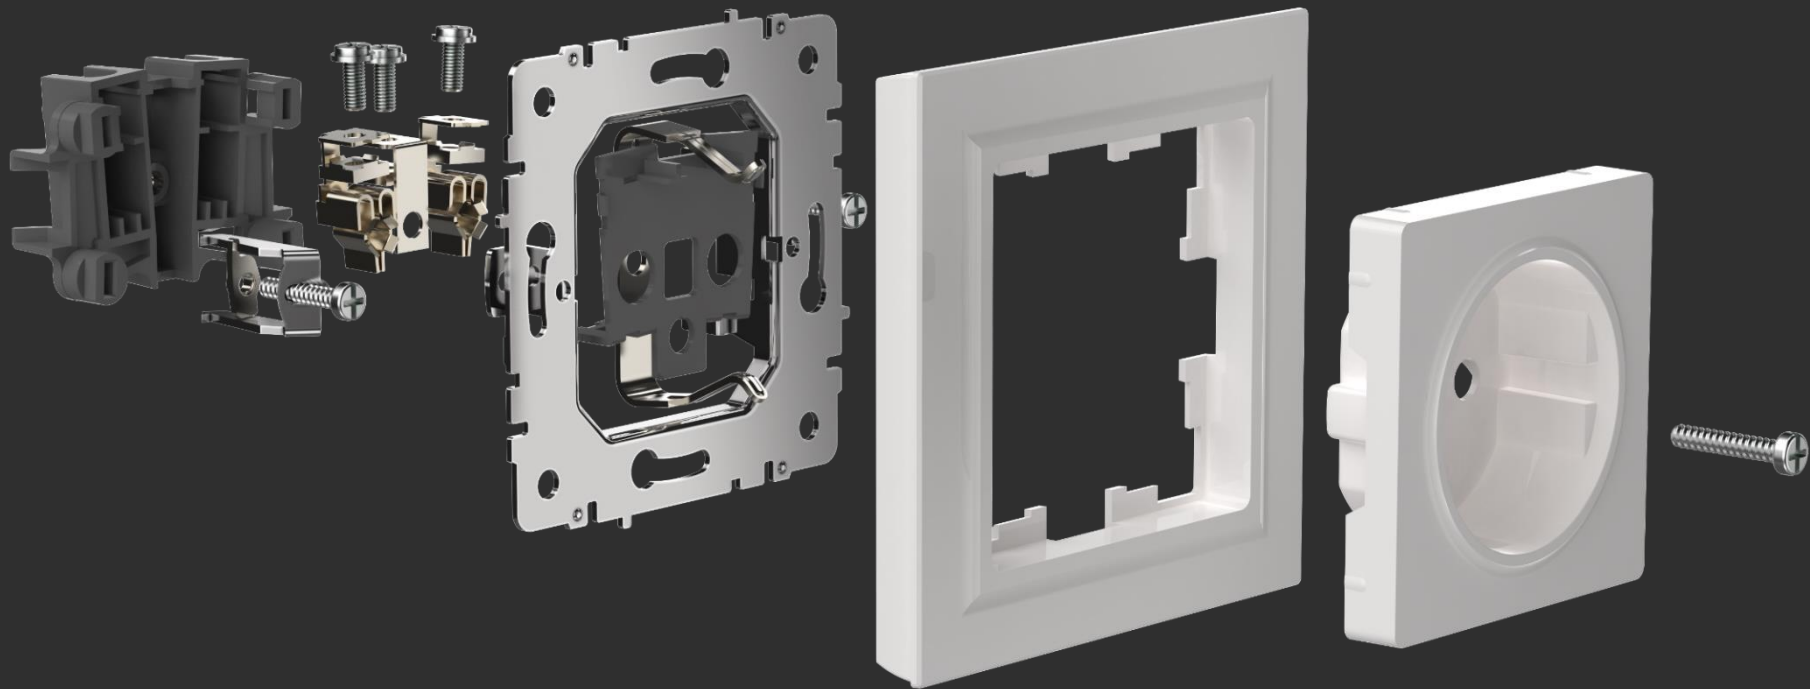

ЗАКАЛЕННОЕ СТЕКЛО

6 цветов стекла

- Одинарные и двойные
- С заземлением и без
- Со шторками и без
- IP20/IP44
- Механизм из поликарбоната
- Луженные контакты
- Винтовая группа в одной плоскости

- 1 кл / 2кл / 3 кл
- Проходные и перекрестные
- Качественная SMD подсветка
- Скрытое анкерное крепление
- Луженные контакты
- Серебряная контактная площадка
- Интуитивно понятная схема подключения

- Быстрая фиксация провода
- Лицевая панель на клипсах
- Наличие защитной шторки
- Удобная маркировка
- Подключение без инструментов

- До 3 гаджетов от одной зарядки
- Quick Charge – функция быстрой зарядки
- USB розетки без силовой для детских комнат
- Type C / Type A
- Широкий ассортимент

- Экран отображает температуру
- Регулировка температуры в доме и температуры пола
- 2 датчика температуры
- Температура регулируется вращением клавиши
- Устанавливается заподлицо с рамкой

- Удобный монтаж лицевой панели на клипсах
- Позволяет эстетично организовать распределение проводов
- Дает возможность сделать распред. коробку в подрозетнике
- Красивая эргономика и дизайн

- От 1 до 4 постов
- Рамки 1 и 2 поста могут опционно быть с силиконовым уплотнителем
- Выполнены из высококачественного поликарбоната

Жилищное строительство

Коммерческое строительство

Социальная инфраструктура