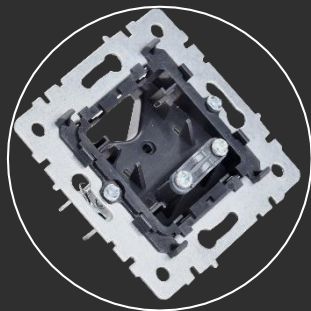

ЗАКАЛЕННОЕ СТЕКЛО

6 цветов стекла

- Одинарные и двойные
- С заземлением и без
- Со шторками и без
- IP20/IP44
- Механизм из поликарбоната
- Луженные контакты
- Винтовая группа в одной плоскости

- 1 кл / 2кл / 3 кл
- Проходные и перекрестные
- Качественная SMD подсветка
- Скрытое анкерное крепление
- Луженные контакты
- Серебряная контактная площадка
- Интуитивно понятная схема подключения

- Быстрая фиксация провода
- Лицевая панель на клипсах
- Наличие защитной шторки
- Удобная маркировка
- Подключение без инструментов

- До 3 гаджетов от одной зарядки
- Quick Charge – функция быстрой зарядки
- USB розетки без силовой для детских комнат
- Type C / Type A
- Широкий ассортимент

- Экран отображает температуру
- Регулировка температуры в доме и температуры пола
- 2 датчика температуры
- Температура регулируется вращением клавиши
- Устанавливается заподлицо с рамкой

- Удобный монтаж лицевой панели на клипсах
- Позволяет эстетично организовать распределение проводов
- Дает возможность сделать распред. коробку в подрозетнике
- Красивая эргономика и дизайн