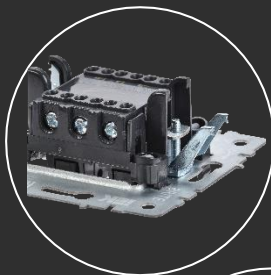

iek
REAL ABILITY

BRITF

НОВАЯ СЕРИЯ ЭЛЕКТРОУСТАНОВОЧНЫХ ИЗДЕЛИЙ

What is BRITE ?!

BRITE

540
SKU

3

фактуры

ЗАКАЛЕННОЕ СТЕКЛО

6 цветов стекла

- Одинарные и двойные
- С заземлением и без
- Со шторками и без
- IP20/IP44
- Механизм из поликарбоната
- Луженные контакты
- Винтовая группа в одной плоскости

- 1 кл / 2кл / 3 кл
- Проходные и перекрестные
- Качественная SMD подсветка
- Скрытое анкерное крепление
- Луженные контакты
- Серебряная контактная площадка
- Интуитивно понятная схема подключения

- Быстрая фиксация провода
- Лицевая панель на клипсах
- Наличие защитной шторки
- Удобная маркировка
- Подключение без инструментов

- До 3 гаджетов от одной зарядки
- Quick Charge – функция быстрой зарядки
- USB розетки без силовой для детских комнат
- Type C / Type A
- Широкий ассортимент

- Экран отображает температуру
- Регулировка температуры в доме и температуры пола
- 2 датчика температуры
- Температура регулируется вращением клавиши
- Устанавливается заподлицо с рамкой

- Удобный монтаж лицевой панели на клипсах
- Позволяет эстетично организовать распределение проводов
- Дает возможность сделать распред. коробку в подрозетнике
- Красивая эргономика и дизайн