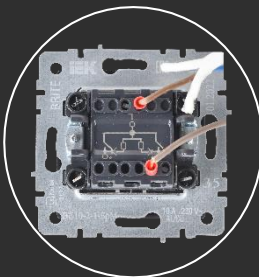

ЗАКАЛЕННОЕ СТЕКЛО

6 цветов стекла

- Одинарные и двойные
- С заземлением и без
- Со шторками и без
- IP20/IP44
- Механизм из поликарбоната
- Луженные контакты
- Винтовая группа в одной плоскости

- 1 кл / 2кл / 3 кл
- Проходные и перекрестные
- Качественная SMD подсветка
- Скрытое анкерное крепление
- Луженные контакты
- Серебряная контактная площадка
- Интуитивно понятная схема подключения

- Быстрая фиксация провода
- Лицевая панель на клипсах
- Наличие защитной шторки
- Удобная маркировка
- Подключение без инструментов

- До 3 гаджетов от одной зарядки
- Quick Charge – функция быстрой зарядки
- USB розетки без силовой для детских комнат
- Type C / Type A
- Широкий ассортимент

- Экран отображает температуру
- Регулировка температуры в доме и температуры пола
- 2 датчика температуры
- Температура регулируется вращением клавиши
- Устанавливается заподлицо с рамкой

- Удобный монтаж лицевой панели на клипсах
- Позволяет эстетично организовать распределение проводов
- Дает возможность сделать распред. коробку в подрозетнике
- Красивая эргономика и дизайн