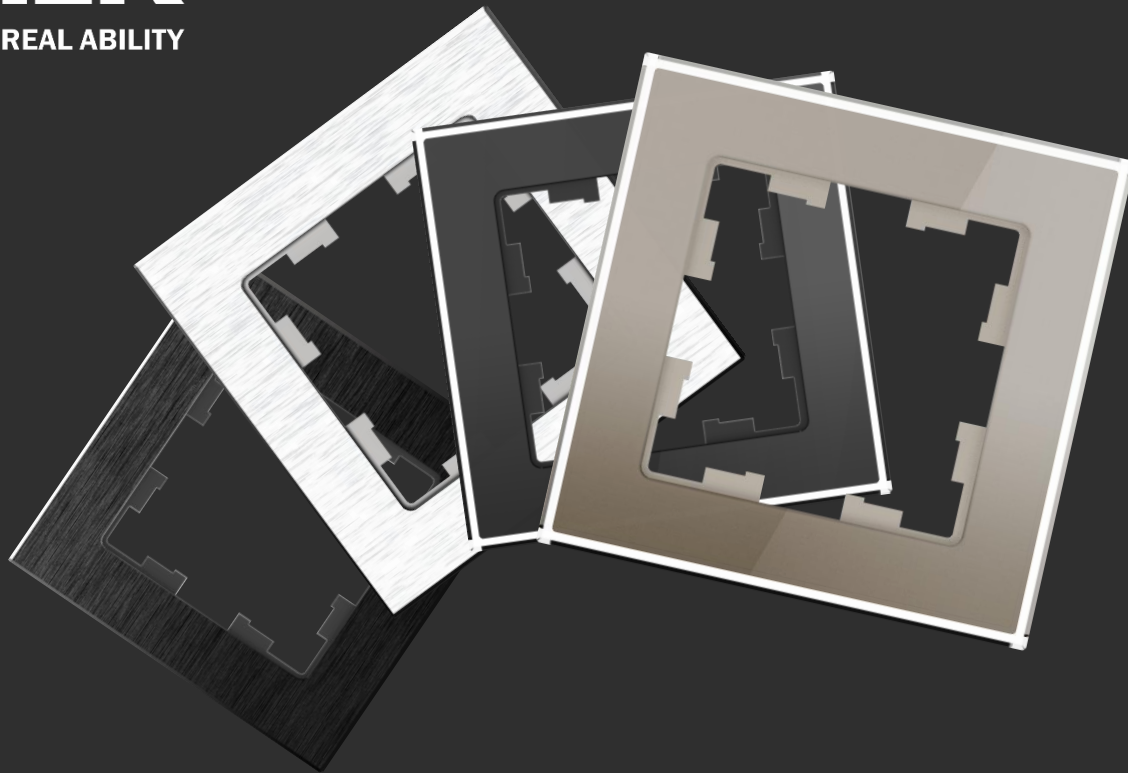

тёмная бронза

графит

маренго

чёрный

- **Натуральные материалы**
- **Качество и изысканность**
- **Утонченность и шарм**
- **Эстетика и дизайн**

2 цвета металла

АНОДИРОВАННЫЙ АЛЮМИНИЙ

И