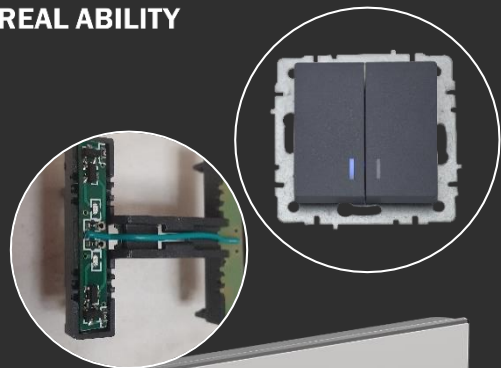

ЗАКАЛЕННОЕ СТЕКЛО

6 цветов стекла

- Одинарные и двойные
- С заземлением и без
- Со шторками и без
- IP20/IP44
- Механизм из поликарбоната
- Луженные контакты
- Винтовая группа в одной плоскости

- 1 кл / 2кл / 3 кл
- Проходные и перекрестные
- Качественная SMD подсветка
- Скрытое анкерное крепление
- Луженные контакты
- Серебряная контактная площадка
- Интуитивно понятная схема подключения

- Экран отображает температуру
- Регулировка температуры в доме и температуры пола
- 2 датчика температуры
- Температура регулируется вращением клавиши
- Устанавливается заподлицо с рамкой

- Удобный монтаж лицевой панели на клипсах
- Позволяет эстетично организовать распределение проводов
- Дает возможность сделать распред. коробку в подрозетнике
- Красивая эргономика и дизайн